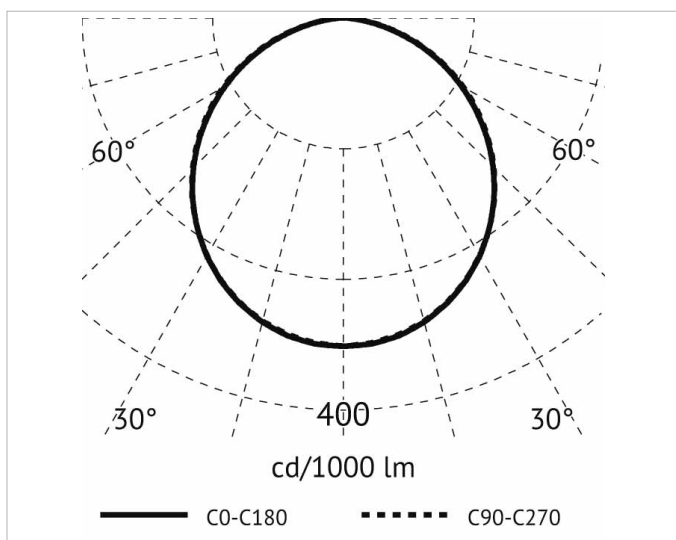

## Beschreibung

Wash 24 LED, Wandaußenleuchte abgerundete Form, lineares LED-Modul 1x9W, 4000K, Alu-Druckguss, 1-facher Lichtaustritt, gefräste opales Glas bündig geklebt ohne Rahmen, Ra 80, IK08, IP 65, Lebensdauer: 50.000 h, inkl. Vorschaltgerät, Gehäuse weiß

## Lichttechnische Daten

<b>Ausstrahlungswinkel:</b>	extrem breitstrahlend >80°
<b>Bemessungslichtstrom nach IEC 62722-2-1:</b>	674lm
<b>Energieeffizienzklasse der Lichtquelle nach EU-Richtlinie 2019/2015:</b>	D
<b>Farbtemperatur:</b>	4000K
<b>Farbwiedergabeindex CRI:</b>	80-89
<b>Geeignet für Anzahl der Lichtquellen:</b>	1
<b>Leuchtenlichtausbeute:</b>	75lm/W
<b>Leuchtmittel:</b>	LED austauschbar
<b>Lichtaustritt:</b>	direkt
<b>Lichtfarbe:</b>	weiß
<b>Lichtverteilung:</b>	symmetrisch
<b>Max. Systemleistung:</b>	9W
<b>Mit Leuchtmittel:</b>	Ja

## Adresse/Kontakt

**Ohne Dimmfunktion:** Ja  
**Spannungsart:** AC

**Produktabmessung**

**Breite:** 100mm  
**Höhe/Tiefe:** 129.6mm  
**Länge:** 240mm

**Adresse/Kontakt**