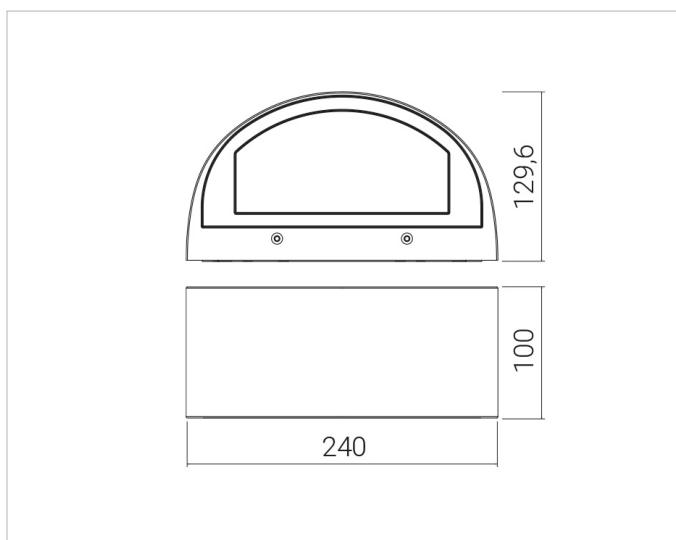

## Beschreibung

Wash 24 LED, Wandaußenleuchte abgerundete Form, lineares LED-Modul 1x9W, 4000K, Alu-Druckguss, 1-facher Lichtaustritt, gefräste opales Glas bündig geklebt ohne Rahmen, Ra 80, IK08, IP 65, Lebensdauer: 50.000 h, inkl. Vorschaltgerät, Gehäuse weiß

## Lichttechnische Daten

<b>Ausstrahlungswinkel:</b>	extrem breitstrahlend >80°
<b>Bemessungslichtstrom nach IEC 62722-2-1:</b>	674lm
<b>Energieeffizienzklasse der Lichtquelle nach EU-Richtlinie 2019/2015:</b>	D
<b>Farbtemperatur:</b>	4000K
<b>Farbwiedergabeindex CRI:</b>	80-89
<b>Geeignet für Anzahl der Lichtquellen:</b>	1
<b>Leuchtenlichtausbeute:</b>	75lm/W
<b>Leuchtmittel:</b>	LED austauschbar
<b>Lichtaustritt:</b>	direkt
<b>Lichtfarbe:</b>	weiß
<b>Lichtverteilung:</b>	symmetrisch
<b>Max. Systemleistung:</b>	9W
<b>Mit Leuchtmittel:</b>	Ja

## Adresse/Kontakt

**Ohne Dimmfunktion:** Ja  
**Spannungsart:** AC

**Produktabmessung**

**Breite:** 100mm  
**Höhe/Tiefe:** 129.6mm  
**Länge:** 240mm

**Adresse/Kontakt**