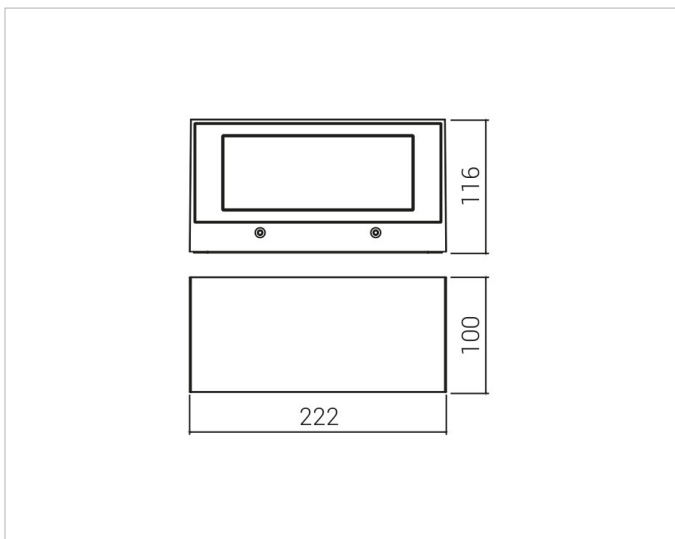

## Beschreibung

Wash 22 Wandaußenleuchte, asymmetrischer Reflektor mit Doppelposition, LED 2x11W, 4000K, 2-facher Lichtaustritt, IK08, IP 65, Ra 80, Alu-Druckguss, ultra-weiß gefräste Klarglas bündig geklebt ohne Rahmen, inkl. Vorschaltgerät, anthrazit

## Produktabmessung

<b>Breite:</b>	100mm
<b>Höhe/Tiefe:</b>	116mm

## Adresse/Kontakt

**Länge:**

222mm

**Adresse/Kontakt**