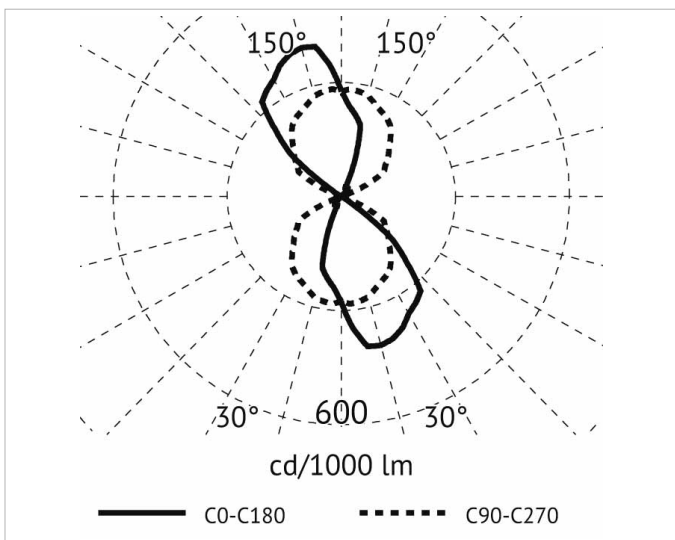

## Beschreibung

Wash 22 Wandaußenleuchte, asymmetrischer Reflektor mit Doppelposition, LED 2x11W, 4000K, 2-facher Lichtaustritt, IK08, IP 65, Ra 80, Alu-Druckguss, ultra-weiß gefräste Klarglas bündig geklebt ohne Rahmen, inkl. Vorschaltgerät, anthrazit

## Produktabmessung

<b>Breite:</b>	100mm
<b>Höhe/Tiefe:</b>	116mm

## Adresse/Kontakt

**Länge:**

222mm

**Adresse/Kontakt**