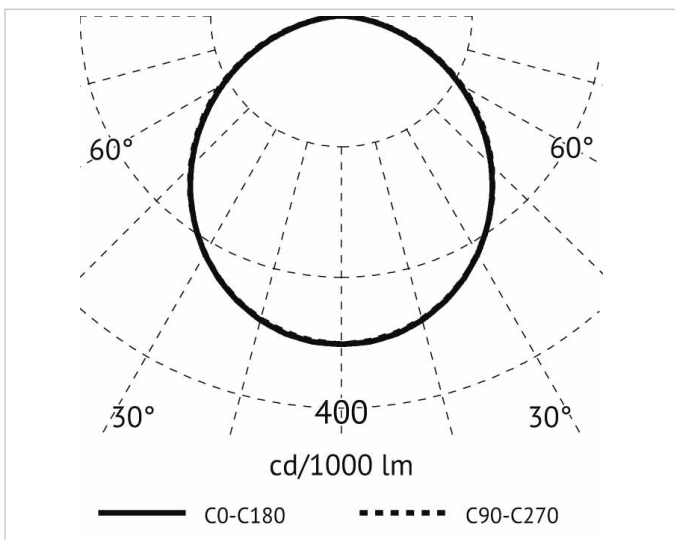

Beschreibung

Wash 22 Wandaußenleuchte, asymmetrischer Reflektor mit Doppelposition, LED 11W, 3000K, 1-facher Lichtaustritt, IK08, IP 65, Ra 80, Alu-Druckguss, ultra-weiß gefrästes Klarglas bündig geklebt ohne Rahmen, inkl. Vorschaltgerät, anthrazit

Allgemeine Daten

Geeignet für Aufbaumontage:	Ja
Geeignet für Wandmontage:	Ja
Gehäusefarbe:	anthrazit
Schutzart (IP):	IP65
Schutzklasse:	I
Werkstoff des Gehäuses:	Aluminium

Lichttechnische Daten

Energieeffizienzklasse der Lichtquelle nach EU-Richtlinie 2019/2015:	E
Farbtemperatur:	3000K
Farbwiedergabeindex CRI:	80-89
Leuchtmittel:	LED austauschbar
Lichtaustritt:	direkt
Lichtfarbe:	weiß
Lichtverteilung:	symmetrisch
Max. Systemleistung:	11W
Mit Leuchtmittel:	Ja

Elektrische Daten

Nennspannung:	230V
Ohne Dimmfunktion:	Ja
Spannungsart:	AC

Produktabmessung

Breite:	100mm
Höhe/Tiefe:	116mm

Adresse/Kontakt

Länge:

222mm

Adresse/Kontakt