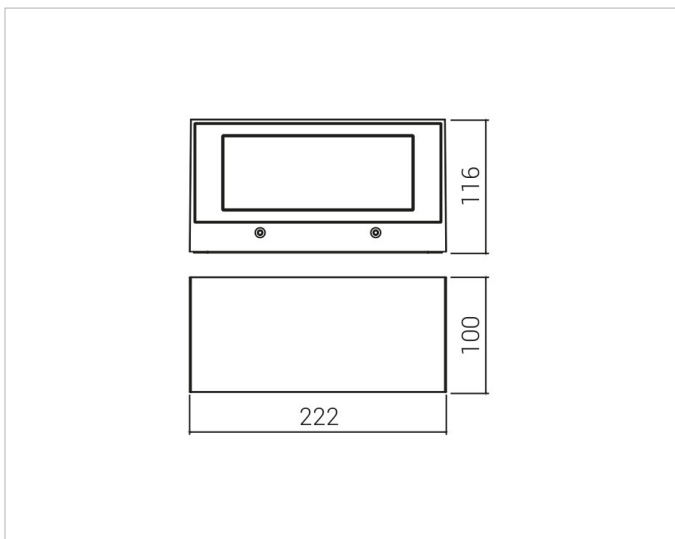

Beschreibung

Wash 22 Wandaußenleuchte, asymmetrischer Reflektor mit Doppelposition, LED 11W, 3000K, 1-facher Lichtaustritt, IK08, IP 65, Ra 80, Alu-Druckguss, ultra-weiß gefrästes Klarglas bündig geklebt ohne Rahmen, inkl. Vorschaltgerät, anthrazit

Allgemeine Daten

Geeignet für Aufbaumontage:	Ja
Geeignet für Wandmontage:	Ja
Gehäusefarbe:	anthrazit
Schutzart (IP):	IP65
Schutzklasse:	I
Werkstoff des Gehäuses:	Aluminium

Lichttechnische Daten

Energieeffizienzklasse der Lichtquelle nach EU-Richtlinie 2019/2015:	E
Farbtemperatur:	3000K
Farbwiedergabeindex CRI:	80-89
Leuchtmittel:	LED austauschbar
Lichtaustritt:	direkt
Lichtfarbe:	weiß
Lichtverteilung:	symmetrisch
Max. Systemleistung:	11W
Mit Leuchtmittel:	Ja

Elektrische Daten

Nennspannung:	230V
Ohne Dimmfunktion:	Ja
Spannungsart:	AC

Produktabmessung

Breite:	100mm
Höhe/Tiefe:	116mm

Adresse/Kontakt

Länge:

222mm

Adresse/Kontakt