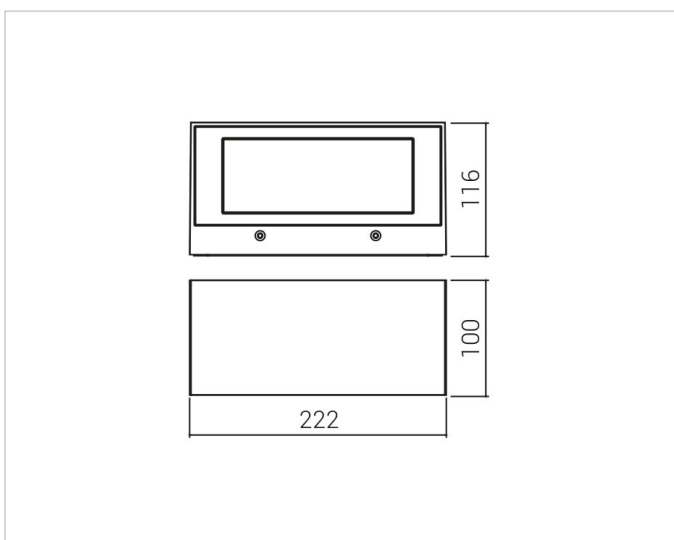

## Beschreibung

Wash 22 Wandaußenleuchte, asymmetrischer Reflektor mit Doppelposition, LED 11W, 4000K, 1-facher Lichtaustritt, IK08, IP 65, Ra 80, Alu-Druckguss, ultra-weiß gefräste Klarglas bündig geklebt ohne Rahmen, inkl. Vorschaltgerät, aluminiumgrau

## Produktabmessung

<b>Breite:</b>	100mm
<b>Höhe/Tiefe:</b>	116mm

## Adresse/Kontakt

**Länge:**

222mm

**Adresse/Kontakt**