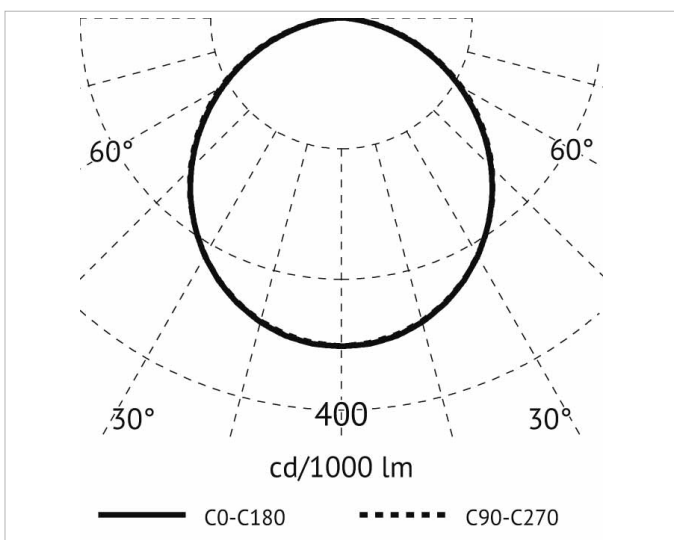

## Beschreibung

Wash 22 Wandaußenleuchte, asymmetrischer Reflektor mit Doppelposition, LED 11W, 4000K, 1-facher Lichtaustritt, IK08, IP 65, Ra 80, Alu-Druckguss, ultra-weiß gefräste Klarglas bündig geklebt ohne Rahmen, inkl. Vorschaltgerät, aluminiumgrau

## Lichttechnische Daten

<b>Energieeffizienzklasse der Lichtquelle nach EU-Richtlinie 2019/2015:</b>	E
<b>Farbtemperatur:</b>	4000K
<b>Farbwiedergabeindex CRI:</b>	80-89
<b>Leuchtmittel:</b>	LED austauschbar
<b>Lichtaustritt:</b>	direkt
<b>Lichtfarbe:</b>	weiß
<b>Lichtverteilung:</b>	symmetrisch
<b>Max. Systemleistung:</b>	11W
<b>Mit Leuchtmittel:</b>	Ja

## Produktabmessung

<b>Breite:</b>	100mm
<b>Höhe/Tiefe:</b>	116mm

## Adresse/Kontakt

**Länge:**

222mm

**Adresse/Kontakt**