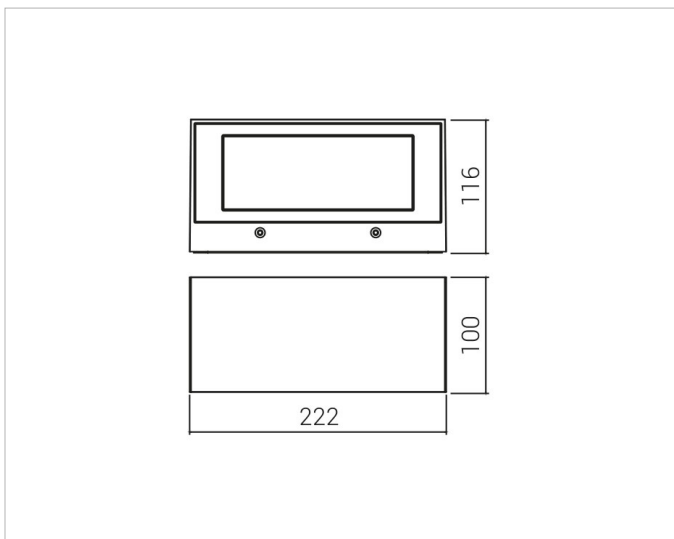

Beschreibung

Wash 22 Wandaußenleuchte, lineares LED-Modul 2x11W, 3000K, Alu-Druckguss, 2-facher Lichtaustritt, gefrästes Opalglas bündig geklebt ohne Rahmen, Ra 80, IK08, IP 65, Lebensdauer: 50.000 h, inkl. Vorschaltgerät, Gehäuse aluminiumgrau

Allgemeine Daten

Geeignet für Aufbaumontage:	Ja
Geeignet für Wandmontage:	Ja
Gehäusefarbe:	grau
Schutzart (IP):	IP65
Schutzklasse:	I
Werkstoff des Gehäuses:	Aluminium

Lichttechnische Daten

Energieeffizienzklasse der Lichtquelle nach EU-Richtlinie 2019/2015:	D
Farbtemperatur:	3000K
Farbwiedergabeindex CRI:	80-89
Leuchtmittel:	LED austauschbar
Lichtaustritt:	direkt/indirekt
Lichtfarbe:	weiß
Lichtverteilung:	symmetrisch
Max. Systemleistung:	22W
Mit Leuchtmittel:	Ja

Elektrische Daten

Nennspannung:	230V
Ohne Dimmfunktion:	Ja
Spannungsart:	AC

Produktabmessung

Breite:	100mm
Höhe/Tiefe:	116mm

Adresse/Kontakt

Länge:

222mm

Adresse/Kontakt