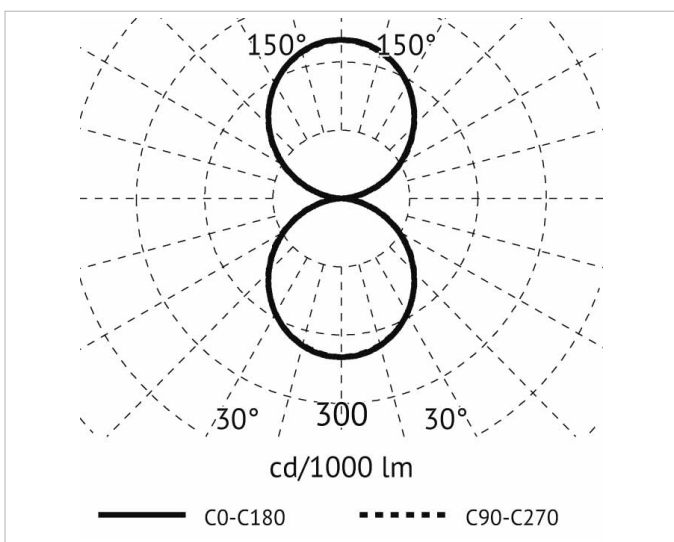

Beschreibung

Wash 22 Wandaußenleuchte, lineares LED-Modul 2x11W, 3000K, Alu-Druckguss, 2-facher Lichtaustritt, gefrästes Opalglas bündig geklebt ohne Rahmen, Ra 80, IK08, IP 65, Lebensdauer: 50.000 h, inkl. Vorschaltgerät, Gehäuse aluminiumgrau

Allgemeine Daten

Geeignet für Aufbaumontage:	Ja
Geeignet für Wandmontage:	Ja
Gehäusefarbe:	grau
Schutzart (IP):	IP65
Schutzklasse:	I
Werkstoff des Gehäuses:	Aluminium

Lichttechnische Daten

Energieeffizienzklasse der Lichtquelle nach EU-Richtlinie 2019/2015:	D
Farbtemperatur:	3000K
Farbwiedergabeindex CRI:	80-89
Leuchtmittel:	LED austauschbar
Lichtaustritt:	direkt/indirekt
Lichtfarbe:	weiß
Lichtverteilung:	symmetrisch
Max. Systemleistung:	22W
Mit Leuchtmittel:	Ja

Elektrische Daten

Nennspannung:	230V
Ohne Dimmfunktion:	Ja
Spannungsart:	AC

Produktabmessung

Breite:	100mm
Höhe/Tiefe:	116mm

Adresse/Kontakt

Länge:

222mm

Adresse/Kontakt