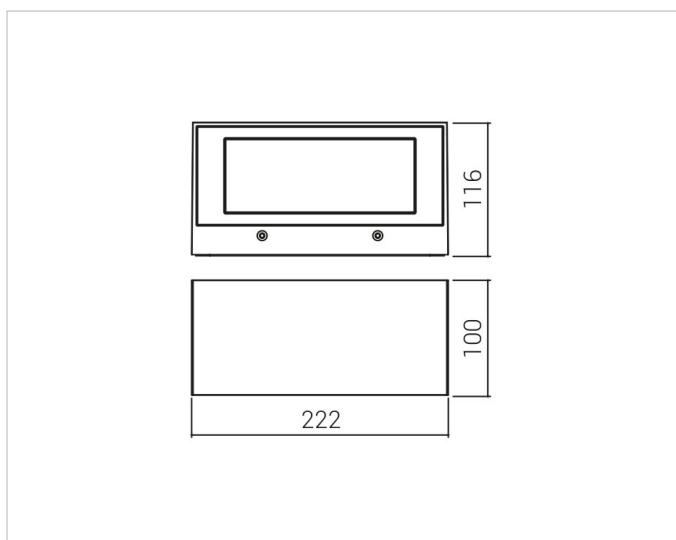

## Beschreibung

Wash 22 Wandaußenleuchte, lineares LED-Modul 2x11W, 4000K, Alu-Druckguss, 2-facher Lichtaustritt, gefrästes Opalglas bündig geklebt ohne Rahmen, Ra 80, IK08, IP 65, Lebensdauer: 50.000 h, inkl. Vorschaltgerät, Gehäuse aluminiumgrau

## Produktabmessung

<b>Breite:</b>	100mm
<b>Höhe/Tiefe:</b>	116mm

## Adresse/Kontakt

**Länge:**

222mm

**Adresse/Kontakt**