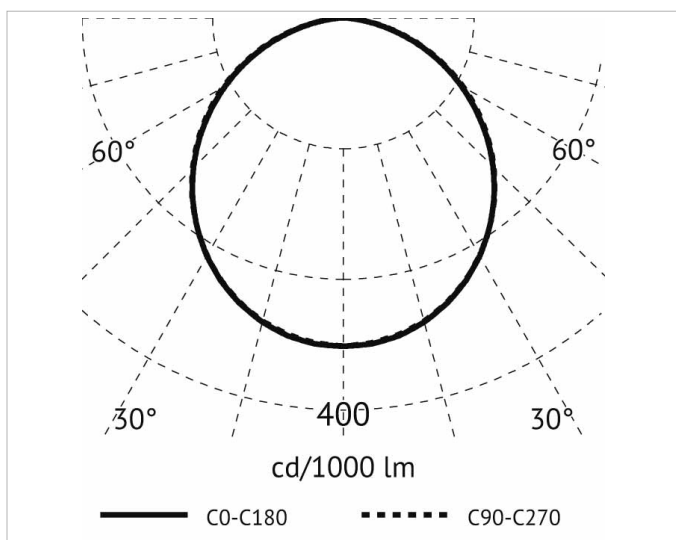

Beschreibung

Wash 22 Wandaußenleuchte, lineares LED-Modul 1x11W, 3000K, Alu-Druckguss, 1-facher Lichtaustritt, gefrästes Opalglas bündig geklebt ohne Rahmen, Ra 80, IK08, IP 65, Lebensdauer: 50.000 h, inkl. Vorschaltgerät, Gehäuse aluminiumgrau.

Allgemeine Daten

Geeignet für Aufbaumontage:	Ja
Geeignet für Wandmontage:	Ja
Gehäusefarbe:	grau
Schutzart (IP):	IP65
Schutzklasse:	I
Werkstoff des Gehäuses:	Aluminium

Lichttechnische Daten

Energieeffizienzklasse der Lichtquelle nach EU-Richtlinie 2019/2015:	D
Farbtemperatur:	3000K
Farbwiedergabeindex CRI:	80-89
Leuchtmittel:	LED austauschbar
Lichtaustritt:	direkt
Lichtfarbe:	weiß
Lichtverteilung:	symmetrisch
Max. Systemleistung:	11W
Mit Leuchtmittel:	Ja

Elektrische Daten

Nennspannung:	230V
Ohne Dimmfunktion:	Ja
Spannungsart:	AC

Produktabmessung

Breite:	100mm
Höhe/Tiefe:	116mm

Adresse/Kontakt

Länge:

222mm

Adresse/Kontakt