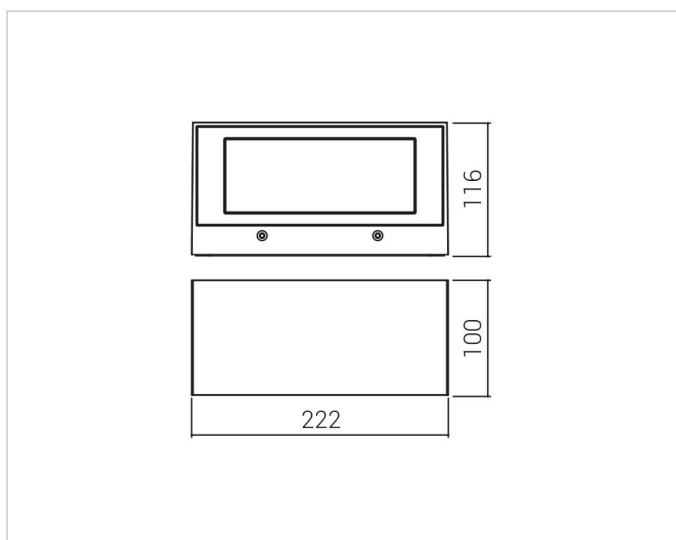

Beschreibung

Wash 22 Wandaußenleuchte, lineares LED-Modul 1x11W, 3000K, Alu-Druckguss, 1-facher Lichtaustritt, gefrästes Opalglas bündig geklebt ohne Rahmen, Ra 80, IK08, IP 65, Lebensdauer: 50.000 h, inkl. Vorschaltgerät, Gehäuse aluminiumgrau.

Allgemeine Daten

Geeignet für Aufbaumontage:	Ja
Geeignet für Wandmontage:	Ja
Gehäusefarbe:	grau
Schutzart (IP):	IP65
Schutzklasse:	I
Werkstoff des Gehäuses:	Aluminium

Lichttechnische Daten

Energieeffizienzklasse der Lichtquelle nach EU-Richtlinie 2019/2015:	D
Farbtemperatur:	3000K
Farbwiedergabeindex CRI:	80-89
Leuchtmittel:	LED austauschbar
Lichtaustritt:	direkt
Lichtfarbe:	weiß
Lichtverteilung:	symmetrisch
Max. Systemleistung:	11W
Mit Leuchtmittel:	Ja

Elektrische Daten

Nennspannung:	230V
Ohne Dimmfunktion:	Ja
Spannungsart:	AC

Produktabmessung

Breite:	100mm
Höhe/Tiefe:	116mm

Adresse/Kontakt

Länge:

222mm

Adresse/Kontakt