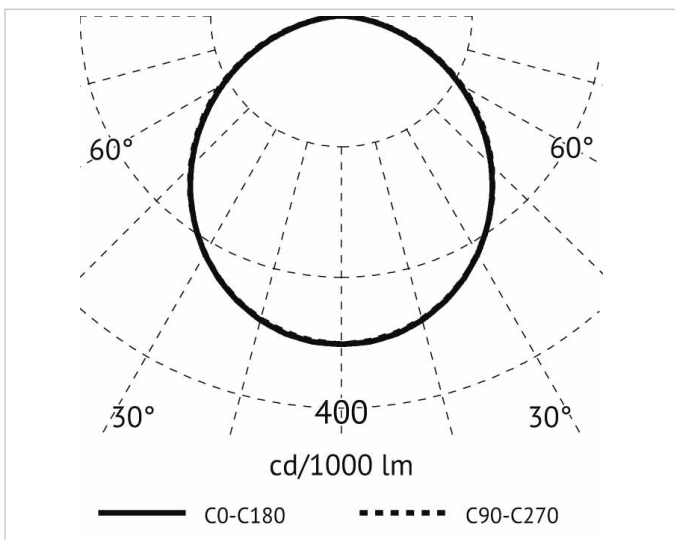

Beschreibung

Wash 22 LED, Wandaußenleuchte, lineares LED-Modul 1x11W, 4000K, Alu-Druckguss, 1-facher Lichtaustritt, gefrästes Opalglas bündig geklebt ohne Rahmen, Ra 80, IK08, IP 65, Lebensdauer: 50.000 h, inkl. Vorschaltgerät, Gehäuse aluminiumgrau

Allgemeine Daten

Geeignet für Aufbaumontage:	Ja
Geeignet für Wandmontage:	Ja
Gehäusefarbe:	grau
Schutzart (IP):	IP65
Schutzklasse:	I
Werkstoff des Gehäuses:	Aluminium

Lichttechnische Daten

Energieeffizienzklasse der Lichtquelle nach EU-Richtlinie 2019/2015:	D
Farbtemperatur:	4000K
Farbwiedergabeindex CRI:	80-89
Leuchtmittel:	LED austauschbar
Lichtaustritt:	direkt
Lichtfarbe:	weiß
Lichtverteilung:	symmetrisch
Max. Systemleistung:	11W
Mit Leuchtmittel:	Ja

Elektrische Daten

Nennspannung:	230V
Ohne Dimmfunktion:	Ja
Spannungsart:	AC

Produktabmessung

Breite:	100mm
Höhe/Tiefe:	116mm

Adresse/Kontakt

Länge:

222mm

Adresse/Kontakt