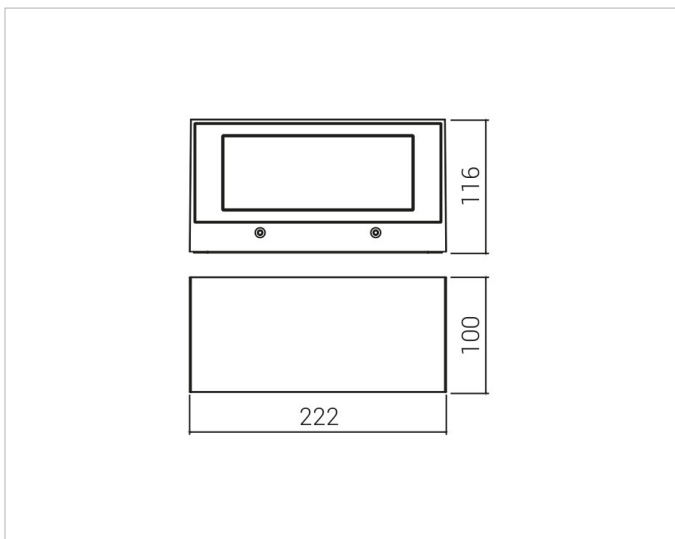

Beschreibung

Wash 22 LED, Wandaußenleuchte, lineares LED-Modul 1x11W, 4000K, Alu-Druckguss, 1-facher Lichtaustritt, gefrästes Opalglas bündig geklebt ohne Rahmen, Ra 80, IK08, IP 65, Lebensdauer: 50.000 h, inkl. Vorschaltgerät, Gehäuse aluminiumgrau

Allgemeine Daten

Geeignet für Aufbaumontage:	Ja
Geeignet für Wandmontage:	Ja
Gehäusefarbe:	grau
Schutzart (IP):	IP65
Schutzklasse:	I
Werkstoff des Gehäuses:	Aluminium

Lichttechnische Daten

Energieeffizienzklasse der Lichtquelle nach EU-Richtlinie 2019/2015:	D
Farbtemperatur:	4000K
Farbwiedergabeindex CRI:	80-89
Leuchtmittel:	LED austauschbar
Lichtaustritt:	direkt
Lichtfarbe:	weiß
Lichtverteilung:	symmetrisch
Max. Systemleistung:	11W
Mit Leuchtmittel:	Ja

Elektrische Daten

Nennspannung:	230V
Ohne Dimmfunktion:	Ja
Spannungsart:	AC

Produktabmessung

Breite:	100mm
Höhe/Tiefe:	116mm

Adresse/Kontakt

Länge:

222mm

Adresse/Kontakt