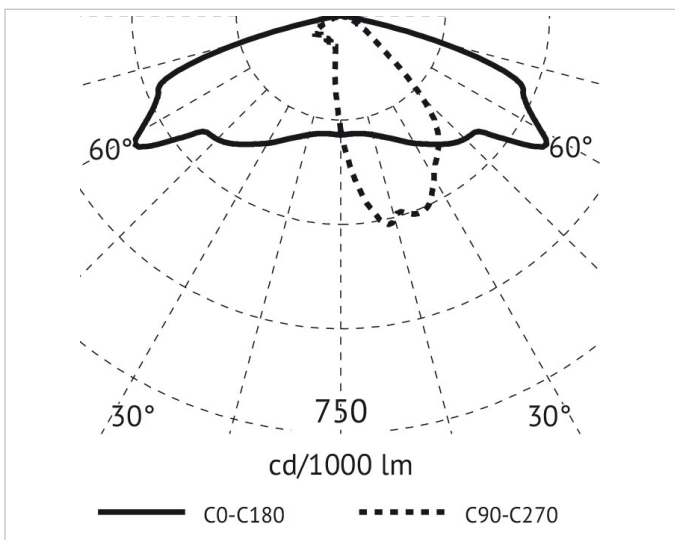

### Lichttechnische Daten

**Bemessungslichtstrom nach IEC 62722-2-1:** 10555lm  
**Energieeffizienzklasse der Lichtquelle nach EU-Richtlinie 2019/2015:** B  
**Farbkonsistenz (McAdam-Ellipse):** SDCM3  
**Farbtemperatur:** 4000K  
**Farbwiedergabeindex CRI:** 70-79  
**Geeignet für Anzahl der Lichtquellen:** 1  
**Leuchtenlichtausbeute:** 139lm/W  
**Leuchtmittel:** LED austauschbar  
**Lichtfarbe:** weiß  
**Max. Systemleistung:** 76W  
**Mit Leuchtmittel:** Ja

### Adresse/Kontakt

**Produktabmessung**

<b>Breite:</b>	270mm
<b>Geeignet für Zopfmaß:</b>	60mm
<b>Höhe/Tiefe:</b>	88mm
<b>Länge:</b>	500mm

**Adresse/Kontakt**