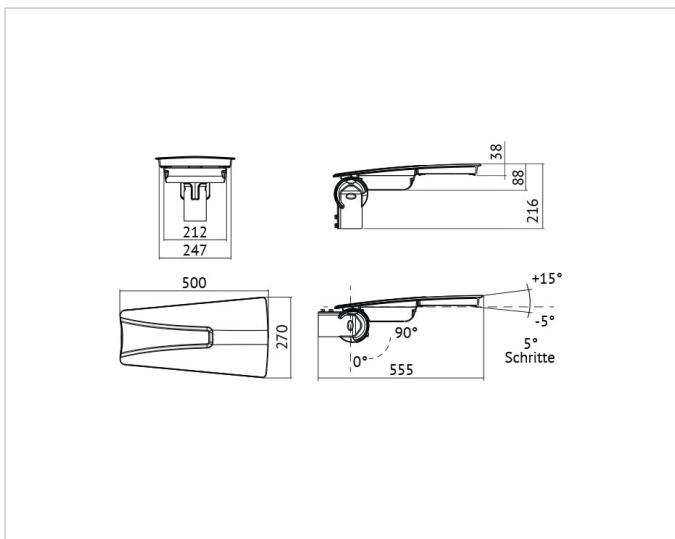

### Adresse/Kontakt

**Produktabmessung**

<b>Breite:</b>	270mm
<b>Geeignet für Zopfmaß:</b>	60mm
<b>Höhe/Tiefe:</b>	88mm
<b>Länge:</b>	500mm

**Adresse/Kontakt**