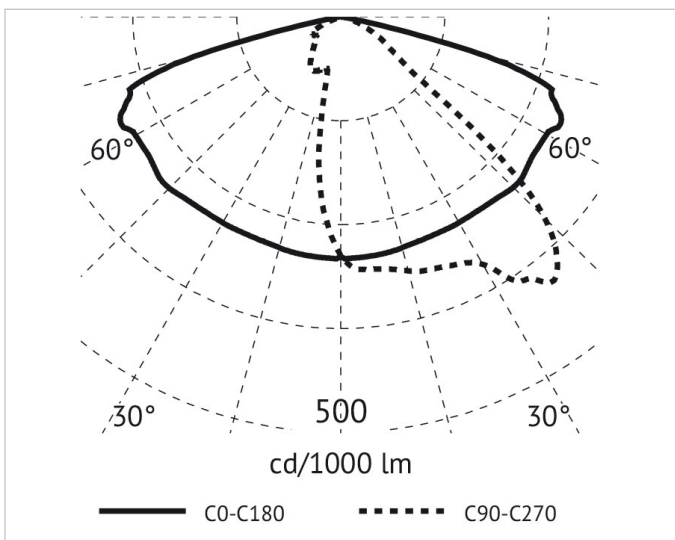

Fassung:	ohne
Gehäusefarbe:	anthrazit
Montageart:	Aufsatz
Oberflächenschutz:	lackiert
Schutzart (IP):	IP66
Schutzklasse:	II
Werkstoff des Gehäuses:	Aluminium

Lichttechnische Daten

Bemessungslichtstrom nach IEC 62722-2-1:	10408lm
Energieeffizienzklasse der Lichtquelle nach EU-Richtlinie 2019/2015:	B
Farbkonsistenz (McAdam-Ellipse):	SDCM3
Farbtemperatur:	4000K
Farbwiedergabeindex CRI:	70-79
Geeignet für Anzahl der Lichtquellen:	1
Leuchtenlichtausbeute:	137lm/W
Leuchtmittel:	LED austauschbar
Lichtfarbe:	weiß
Max. Systemleistung:	76W
Mit Leuchtmittel:	Ja

Elektrische Daten

Nennspannung:	220V - 240V
Ohne Dimmfunktion:	Ja
Schlagfestigkeit:	IK08
Spannungsart:	AC

Adresse/Kontakt

Produktabmessung

Breite:	270mm
Geeignet für Zopfmaß:	60mm
Höhe/Tiefe:	88mm
Länge:	500mm