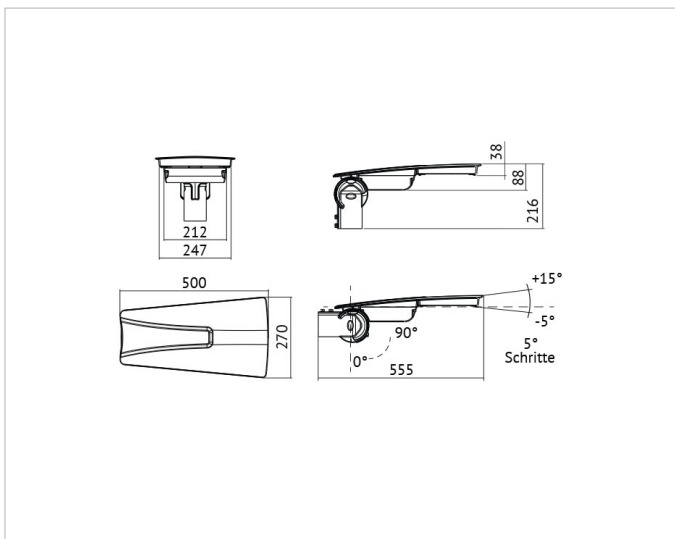

Fassung:	ohne
Gehäusefarbe:	anthrazit
Montageart:	Aufsatz
Oberflächenschutz:	lackiert
Schutzart (IP):	IP66
Schutzklasse:	II
Werkstoff des Gehäuses:	Aluminium

Lichttechnische Daten

Bemessungslichtstrom nach IEC 62722-2-1:	10408lm
Energieeffizienzklasse der Lichtquelle nach EU-Richtlinie 2019/2015:	B
Farbkonsistenz (McAdam-Ellipse):	SDCM3
Farbtemperatur:	4000K
Farbwiedergabeindex CRI:	70-79
Geeignet für Anzahl der Lichtquellen:	1
Leuchtenlichtausbeute:	137lm/W
Leuchtmittel:	LED austauschbar
Lichtfarbe:	weiß
Max. Systemleistung:	76W
Mit Leuchtmittel:	Ja

Elektrische Daten

Nennspannung:	220V - 240V
Ohne Dimmfunktion:	Ja
Schlagfestigkeit:	IK08
Spannungsart:	AC

Adresse/Kontakt

Produktabmessung

Breite:	270mm
Geeignet für Zopfmaß:	60mm
Höhe/Tiefe:	88mm
Länge:	500mm