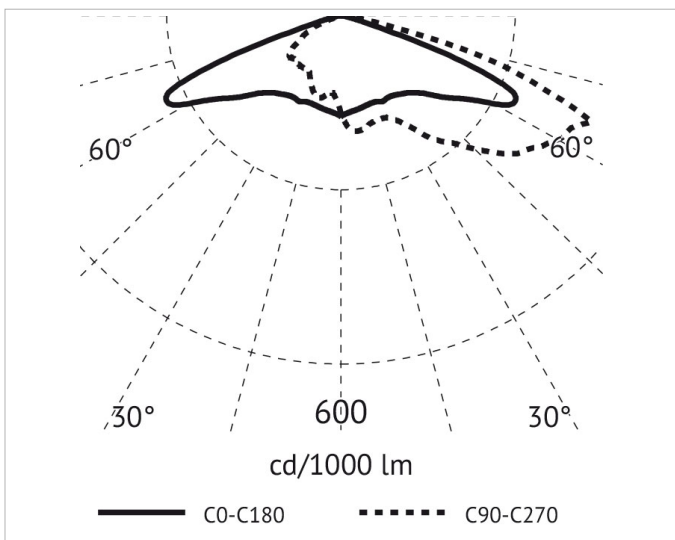

## Lichttechnische Daten

<b>Bemessungslichtstrom nach IEC 62722-2-1:</b>	9225lm
<b>Energieeffizienzklasse der Lichtquelle nach EU-Richtlinie 2019/2015:</b>	B
<b>Farbkonsistenz (McAdam-Ellipse):</b>	SDCM3
<b>Farbtemperatur:</b>	4000K
<b>Farbwiedergabeindex CRI:</b>	70-79
<b>Geeignet für Anzahl der Lichtquellen:</b>	1
<b>Leuchtenlichtausbeute:</b>	121lm/W
<b>Leuchtmittel:</b>	LED austauschbar
<b>Lichtfarbe:</b>	weiß
<b>Max. Systemleistung:</b>	76W
<b>Mit Leuchtmittel:</b>	Ja

## Adresse/Kontakt

**Produktabmessung**

<b>Breite:</b>	270mm
<b>Geeignet für Zopfmaß:</b>	60mm
<b>Höhe/Tiefe:</b>	88mm
<b>Länge:</b>	500mm

**Adresse/Kontakt**