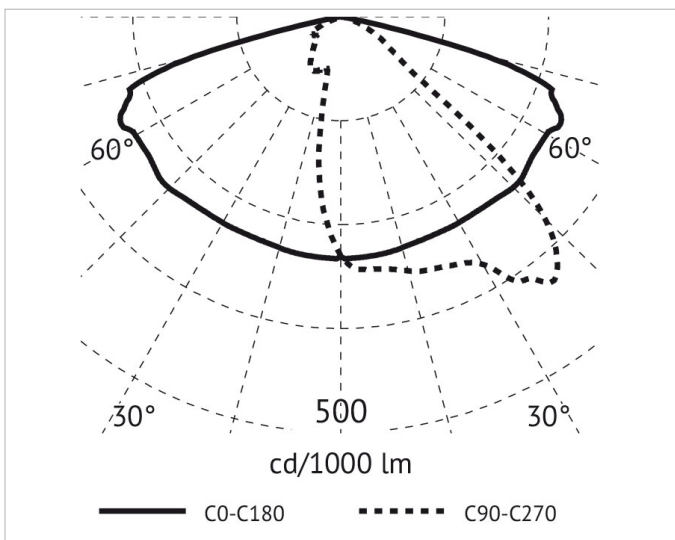

Fassung:	ohne
Gehäusefarbe:	anthrazit
Montageart:	Aufsatz
Oberflächenschutz:	lackiert
Schutzart (IP):	IP66
Schutzklasse:	II
Werkstoff des Gehäuses:	Aluminium

Lichttechnische Daten

Bemessungslichtstrom nach IEC 62722-2-1:	6935lm
Energieeffizienzklasse der Lichtquelle nach EU-Richtlinie 2019/2015:	B
Farbkonsistenz (McAdam-Ellipse):	SDCM3
Farbtemperatur:	4000K
Farbwiedergabeindex CRI:	70-79
Geeignet für Anzahl der Lichtquellen:	1
Leuchtenlichtausbeute:	136lm/W
Leuchtmittel:	LED austauschbar
Lichtfarbe:	weiß
Max. Systemleistung:	51W
Mit Leuchtmittel:	Ja

Elektrische Daten

Nennspannung:	220V - 240V
Ohne Dimmfunktion:	Ja
Schlagfestigkeit:	IK08
Spannungsart:	AC

Adresse/Kontakt

Produktabmessung

Breite:	270mm
Geeignet für Zopfmaß:	60mm
Höhe/Tiefe:	88mm
Länge:	500mm