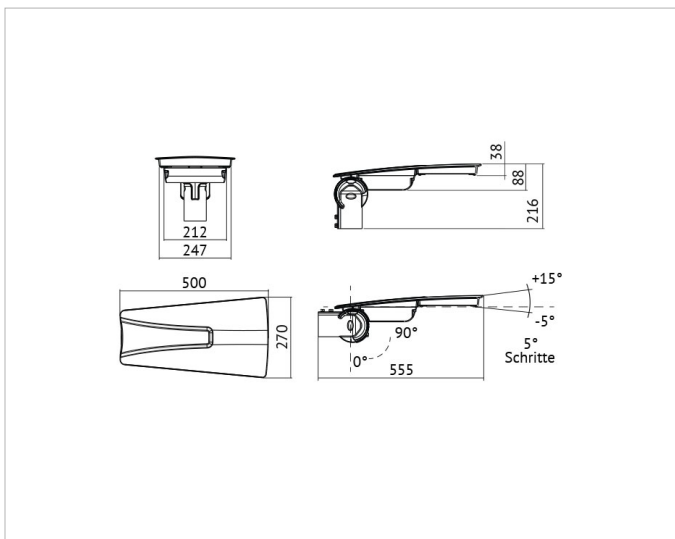

Fassung:	ohne
Gehäusefarbe:	anthrazit
Montageart:	Aufsatz
Oberflächenschutz:	lackiert
Schutzart (IP):	IP66
Schutzklasse:	II
Werkstoff des Gehäuses:	Aluminium

Lichttechnische Daten

Bemessungslichtstrom nach IEC 62722-2-1:	6935lm
Energieeffizienzklasse der Lichtquelle nach EU-Richtlinie 2019/2015:	B
Farbkonsistenz (McAdam-Ellipse):	SDCM3
Farbtemperatur:	4000K
Farbwiedergabeindex CRI:	70-79
Geeignet für Anzahl der Lichtquellen:	1
Leuchtenlichtausbeute:	136lm/W
Leuchtmittel:	LED austauschbar
Lichtfarbe:	weiß
Max. Systemleistung:	51W
Mit Leuchtmittel:	Ja

Elektrische Daten

Nennspannung:	220V - 240V
Ohne Dimmfunktion:	Ja
Schlagfestigkeit:	IK08
Spannungsart:	AC

Adresse/Kontakt

Produktabmessung

Breite:	270mm
Geeignet für Zopfmaß:	60mm
Höhe/Tiefe:	88mm
Länge:	500mm