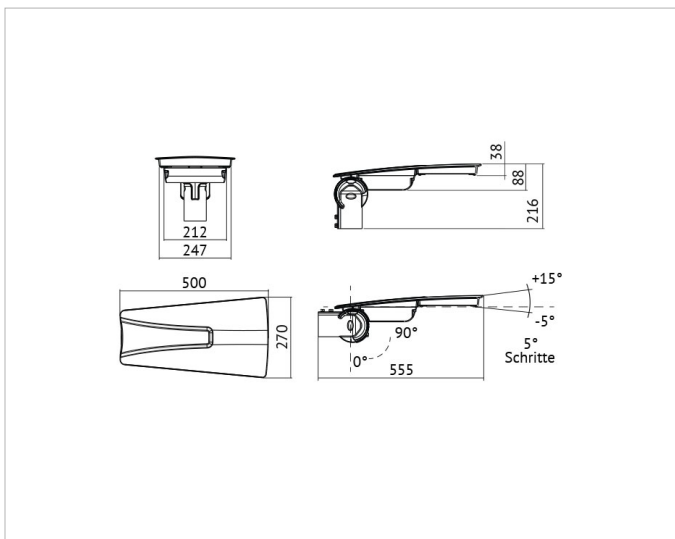

Allgemeine Daten

Fassung: ohne
Gehäusefarbe: anthrazit
Montageart: Aufsatz
Oberflächenschutz: lackiert
Schutzart (IP): IP66
Schutzklasse: II
Werkstoff des Gehäuses: Aluminium

Lichttechnische Daten

Bemessungslichtstrom nach IEC 62722-2-1: 3520lm
Energieeffizienzklasse der Lichtquelle nach EU-Richtlinie 2019/2015: B
Farbkonsistenz (McAdam-Ellipse): SDCM3
Farbtemperatur: 4000K
Farbwiedergabeindex CRI: 70-79
Geeignet für Anzahl der Lichtquellen: 1
Leuchtenlichtausbeute: 141lm/W
Leuchtmittel: LED austauschbar
Lichtfarbe: weiß
Max. Systemleistung: 25W
Mit Leuchtmittel: Ja

Elektrische Daten

Nennspannung: 230V - 240V
Ohne Dimmfunktion: Ja
Schlagfestigkeit: IK08
Spannungsart: AC

Adresse/Kontakt

Produktabmessung

Breite:	270mm
Geeignet für Zopfmaß:	60mm
Höhe/Tiefe:	88mm
Länge:	500mm