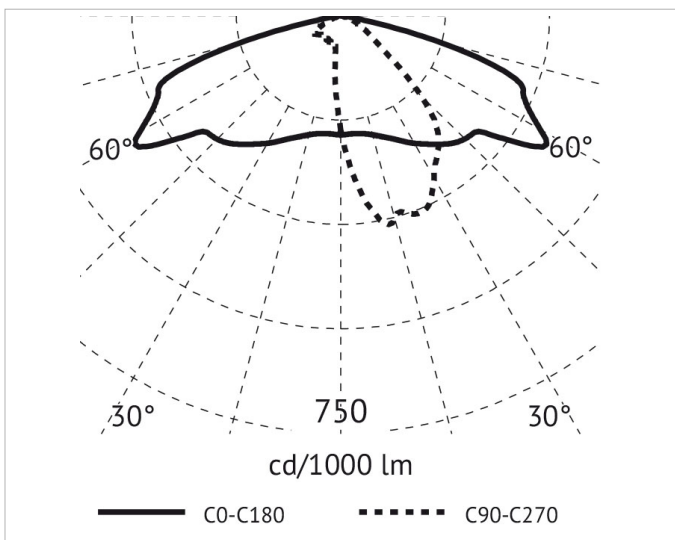

Allgemeine Daten

Fassung: ohne
Gehäusefarbe: anthrazit
Montageart: Aufsatz
Oberflächenschutz: lackiert
Schutzart (IP): IP66
Schutzklasse: II
Werkstoff des Gehäuses: Aluminium

Lichttechnische Daten

Bemessungslichtstrom nach IEC 62722-2-1: 3520lm
Energieeffizienzklasse der Lichtquelle nach EU-Richtlinie 2019/2015: B
Farbkonsistenz (McAdam-Ellipse): SDCM3
Farbtemperatur: 4000K
Farbwiedergabeindex CRI: 70-79
Geeignet für Anzahl der Lichtquellen: 1
Leuchtenlichtausbeute: 141lm/W
Leuchtmittel: LED austauschbar
Lichtfarbe: weiß
Max. Systemleistung: 25W
Mit Leuchtmittel: Ja

Elektrische Daten

Nennspannung: 230V - 240V
Ohne Dimmfunktion: Ja
Schlagfestigkeit: IK08
Spannungsart: AC

Adresse/Kontakt

Produktabmessung

Breite:	270mm
Geeignet für Zopfmaß:	60mm
Höhe/Tiefe:	88mm
Länge:	500mm