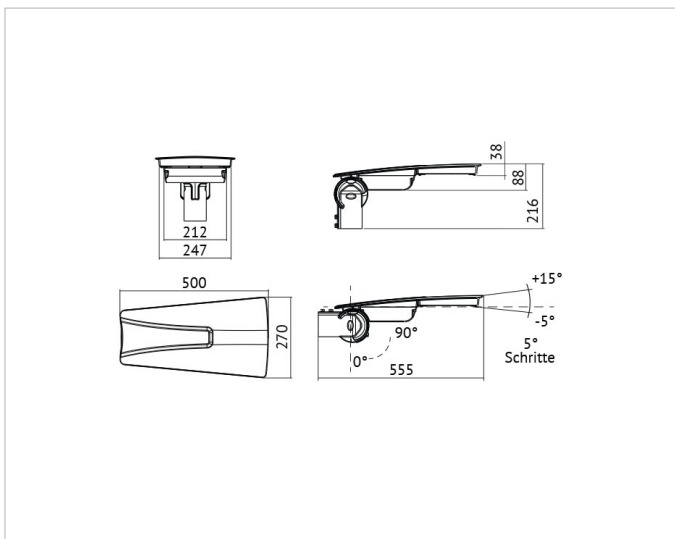

Beschreibung

Vento Mastleuchte asym. 24W, 4000K, CRI>70, 220-240V, 50-60Hz, inkl. Netzteil, Überspannungsschutz 6/8kV, Gehäuse aus Aluminium Druck-guss, IP66, IK08, RAL 7039 anthrazit

Allgemeine Daten

Fassung: ohne
Gehäusefarbe: anthrazit
Montageart: Aufsatz
Oberflächenschutz: lackiert
Schutzart (IP): IP66
Schutzklasse: II
Werkstoff des Gehäuses: Aluminium

Elektrische Daten

Nennspannung: 220V - 240V
Ohne Dimmfunktion: Ja
Schlagfestigkeit: IK08
Spannungsart: AC

Adresse/Kontakt

Produktabmessung

Breite:	270mm
Geeignet für Zopfmaß:	60mm
Höhe/Tiefe:	88mm
Länge:	500mm