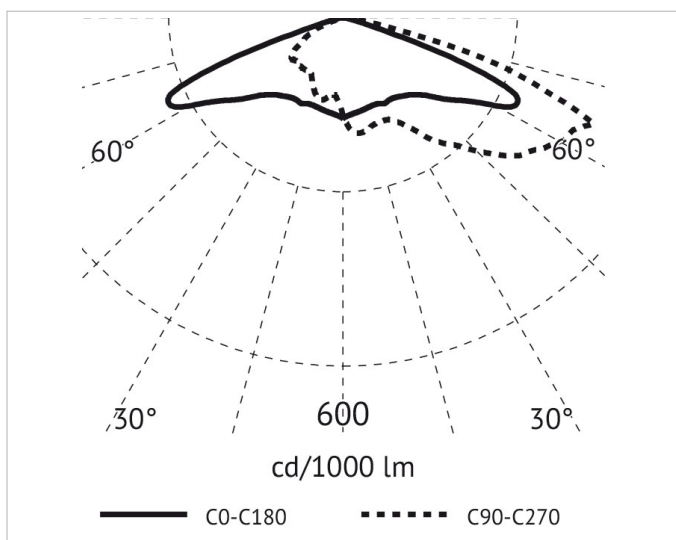

Beschreibung

Vento Mastleuchte asym. 24W, 4000K, CRI>70, 220-240V, 50-60Hz, inkl. Netzteil, Überspannungsschutz 6/8kV, Gehäuse aus Aluminium Druck-guss, IP66, IK08, RAL 7039 anthrazit

Allgemeine Daten

Fassung: ohne
Gehäusefarbe: anthrazit
Montageart: Aufsatz
Oberflächenschutz: lackiert
Schutzart (IP): IP66
Schutzklasse: II
Werkstoff des Gehäuses: Aluminium

Lichttechnische Daten

Bemessungslichtstrom nach IEC 62722-2-1: 3075lm
Energieeffizienzklasse der Lichtquelle nach EU-Richtlinie 2019/2015: B
Farbkonsistenz (McAdam-Ellipse): SDCM3
Farbtemperatur: 4000K
Farbwiedergabeindex CRI: 70-79
Geeignet für Anzahl der Lichtquellen: 1
Leuchtenlichtausbeute: 123lm/W
Leuchtmittel: LED austauschbar
Lichtfarbe: weiß
Max. Systemleistung: 25W
Mit Leuchtmittel: Ja

Elektrische Daten

Nennspannung: 220V - 240V
Ohne Dimmfunktion: Ja
Schlagfestigkeit: IK08
Spannungsart: AC

Adresse/Kontakt

Produktabmessung

Breite:	270mm
Geeignet für Zopfmaß:	60mm
Höhe/Tiefe:	88mm
Länge:	500mm