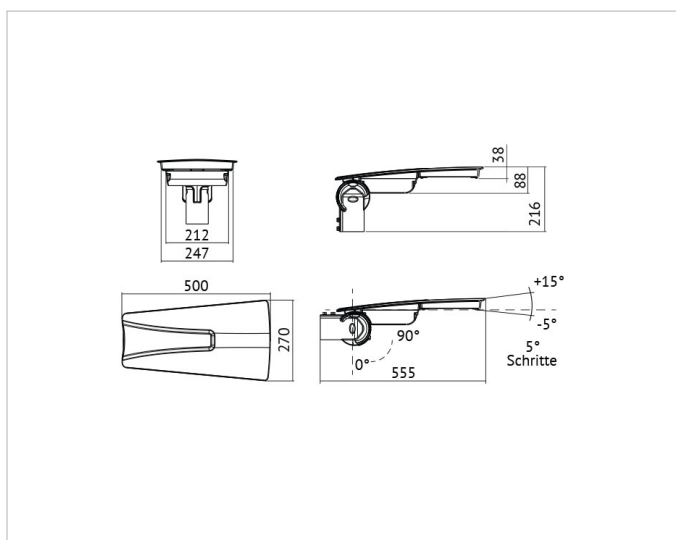

Beschreibung

Vento Mastleuchte asym. 24W, 4000K, CRI>70, 220-240V, 50-60Hz, inkl. Netzteil, Überspannungsschutz 6/8kV, Gehäuse aus Aluminium Druck-guss, IP66, IK08, RAL 7039 anthrazit

Allgemeine Daten

Fassung: ohne
Gehäusefarbe: anthrazit
Montageart: Aufsatz
Oberflächenschutz: lackiert
Schutzart (IP): IP66
Schutzklasse: II
Werkstoff des Gehäuses: Aluminium

Lichttechnische Daten

Bemessungslichtstrom nach IEC 62722-2-1: 3075lm
Energieeffizienzklasse der Lichtquelle nach EU-Richtlinie 2019/2015: B
Farbkonsistenz (McAdam-Ellipse): SDCM3
Farbtemperatur: 4000K
Farbwiedergabeindex CRI: 70-79
Geeignet für Anzahl der Lichtquellen: 1
Leuchtenlichtausbeute: 123lm/W
Leuchtmittel: LED austauschbar
Lichtfarbe: weiß
Max. Systemleistung: 25W
Mit Leuchtmittel: Ja

Elektrische Daten

Nennspannung: 220V - 240V
Ohne Dimmfunktion: Ja
Schlagfestigkeit: IK08
Spannungsart: AC

Adresse/Kontakt

Produktabmessung

Breite:	270mm
Geeignet für Zopfmaß:	60mm
Höhe/Tiefe:	88mm
Länge:	500mm