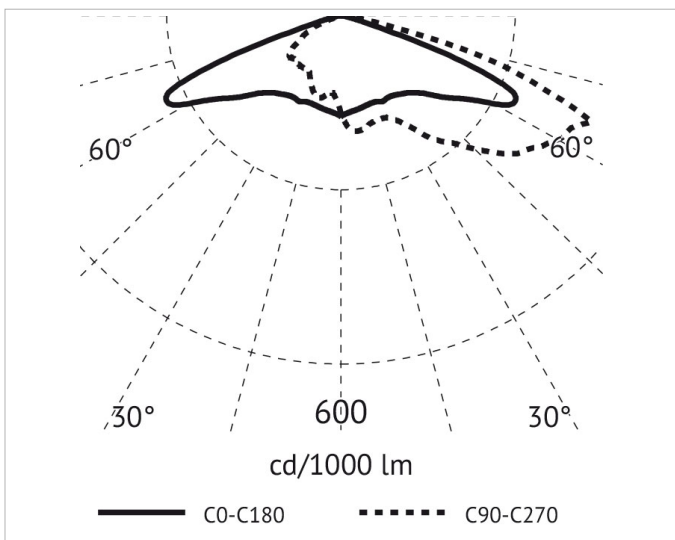

Beschreibung

Vento Mastleuchte asym. 24W, 4000K, CRI>70, 220-240V, 50-60Hz, inkl. Netzteil, Überspannungsschutz 6/8kV, Gehäuse aus Aluminium Druck-guss, IP66, IK08, RAL 7039 anthrazit

Allgemeine Daten

Fassung: ohne
Gehäusefarbe: anthrazit
Montageart: Aufsatz
Oberflächenschutz: lackiert
Schutzart (IP): IP66
Schutzklasse: II
Werkstoff des Gehäuses: Aluminium

Lichttechnische Daten

Bemessungslichtstrom nach IEC 62722-2-1: 3075lm
Energieeffizienzklasse der Lichtquelle nach EU-Richtlinie 2019/2015: B
Farbkonsistenz (McAdam-Ellipse): SDCM3
Farbtemperatur: 4000K
Farbwiedergabeindex CRI: 70-79
Geeignet für Anzahl der Lichtquellen: 1
Leuchtenlichtausbeute: 123lm/W
Leuchtmittel: LED austauschbar
Lichtfarbe: weiß
Max. Systemleistung: 25W
Mit Leuchtmittel: Ja

Elektrische Daten

Nennspannung: 220V - 240V
Ohne Dimmfunktion: Ja
Schlagfestigkeit: IK08
Spannungsart: AC

Adresse/Kontakt

Produktabmessung

Breite:	270mm
Geeignet für Zopfmaß:	60mm
Höhe/Tiefe:	88mm
Länge:	500mm