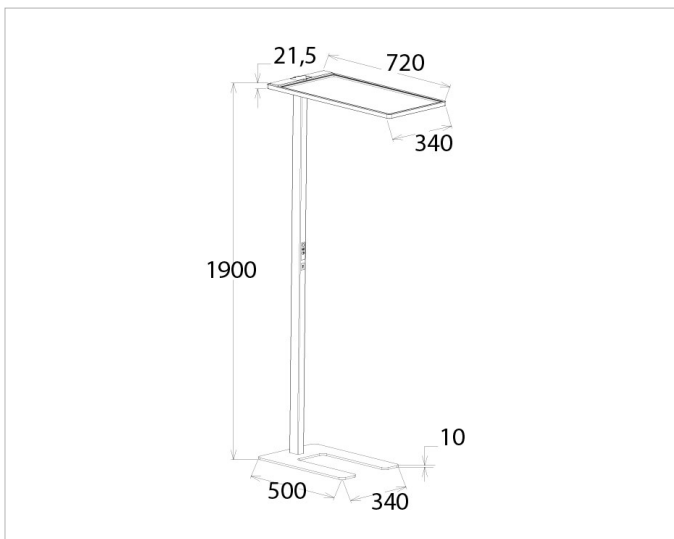

## Lichttechnische Daten

<b>Anzahl der Leuchtenköpfe:</b>	1
<b>Ausführung des Rasters:</b>	ohne
<b>Bemessungslichtstrom nach IEC 62722-2-1:</b>	7962lm
<b>Bildschirmarbeitsplatztauglich nach EN 12464-1:</b>	Ja
<b>Energieeffizienzklasse der Lichtquelle nach EU-Richtlinie 2019/2015:</b>	C
<b>Farbtemperatur:</b>	4000K
<b>Farbwiedergabeindex CRI:</b>	80-89
<b>Geeignet für Anzahl der Lichtquellen:</b>	1
<b>Leuchtenlichtausbeute:</b>	106lm/W
<b>Leuchtmittel:</b>	LED austauschbar
<b>Lichtaustritt:</b>	direkt/indirekt
<b>Lichtfarbe:</b>	weiß
<b>Lichtverteilung:</b>	symmetrisch
<b>Max. Systemleistung:</b>	75W
<b>Mit Leuchtmittel:</b>	Ja

## Adresse/Kontakt

**Elektrische Daten**

**Nennspannung:** 220V - 240V  
**Spannungsart:** AC

**Produktabmessung**

**Breite:** 340mm  
**Höhe/Tiefe:** 1900mm  
**Länge:** 500mm

**Adresse/Kontakt**