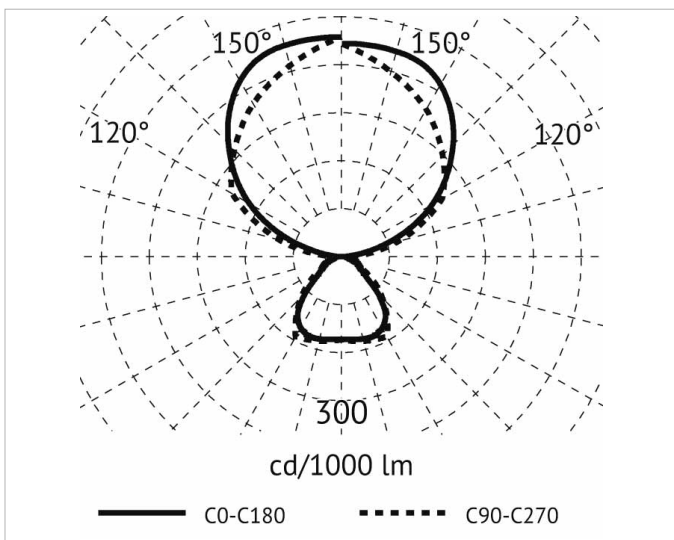

## Lichttechnische Daten

<b>Anzahl der Leuchtenköpfe:</b>	1
<b>Ausführung des Rasters:</b>	ohne
<b>Bemessungslichtstrom nach IEC 62722-2-1:</b>	7962lm
<b>Bildschirmarbeitsplatztauglich nach EN 12464-1:</b>	Ja
<b>Energieeffizienzklasse der Lichtquelle nach EU-Richtlinie 2019/2015:</b>	C
<b>Farbtemperatur:</b>	4000K
<b>Farbwiedergabeindex CRI:</b>	80-89
<b>Geeignet für Anzahl der Lichtquellen:</b>	1
<b>Leuchtenlichtausbeute:</b>	106lm/W
<b>Leuchtmittel:</b>	LED austauschbar
<b>Lichtaustritt:</b>	direkt/indirekt
<b>Lichtfarbe:</b>	weiß
<b>Lichtverteilung:</b>	symmetrisch
<b>Max. Systemleistung:</b>	75W
<b>Mit Leuchtmittel:</b>	Ja

## Adresse/Kontakt

**Elektrische Daten**

**Nennspannung:** 220V - 240V  
**Spannungsart:** AC

**Produktabmessung**

**Breite:** 340mm  
**Höhe/Tiefe:** 1900mm  
**Länge:** 500mm

**Adresse/Kontakt**