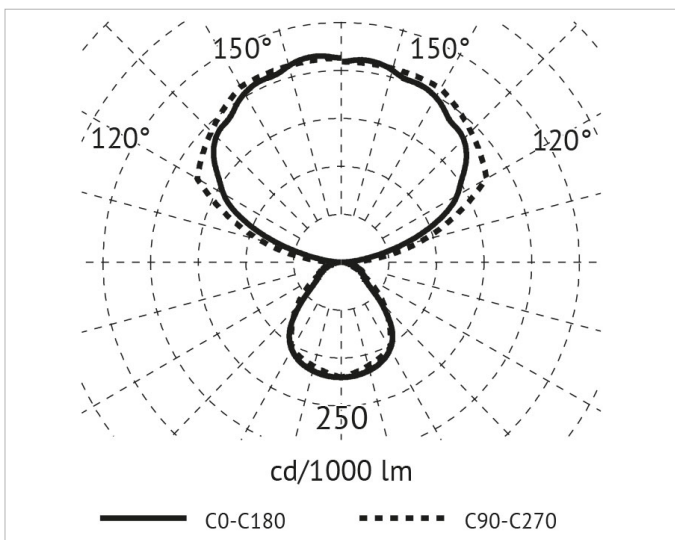

## Lichttechnische Daten

<b>Anzahl der Leuchtenköpfe:</b>	1
<b>Ausführung des Rasters:</b>	ohne
<b>Bemessungslichtstrom nach IEC 62722-2-1:</b>	11230lm
<b>Bildschirmarbeitsplatztauglich nach EN 12464-1:</b>	Ja
<b>Energieeffizienzklasse der Lichtquelle nach EU-Richtlinie 2019/2015:</b>	C
<b>Farbtemperatur:</b>	4000K
<b>Farbwiedergabeindex CRI:</b>	80-89
<b>Geeignet für Anzahl der Lichtquellen:</b>	2
<b>Leuchtenlichtausbeute:</b>	115lm/W
<b>Leuchtmittel:</b>	LED austauschbar
<b>Lichtaustritt:</b>	direkt/indirekt
<b>Lichtfarbe:</b>	weiß
<b>Lichtverteilung:</b>	symmetrisch
<b>Max. Systemleistung:</b>	98W
<b>Mit Leuchtmittel:</b>	Ja

## Adresse/Kontakt

**Elektrische Daten**

**Nennspannung:** 220V - 240V  
**Spannungsart:** AC

**Produktabmessung**

**Breite:** 300mm  
**Höhe/Tiefe:** 1900mm  
**Länge:** 920mm

**Adresse/Kontakt**