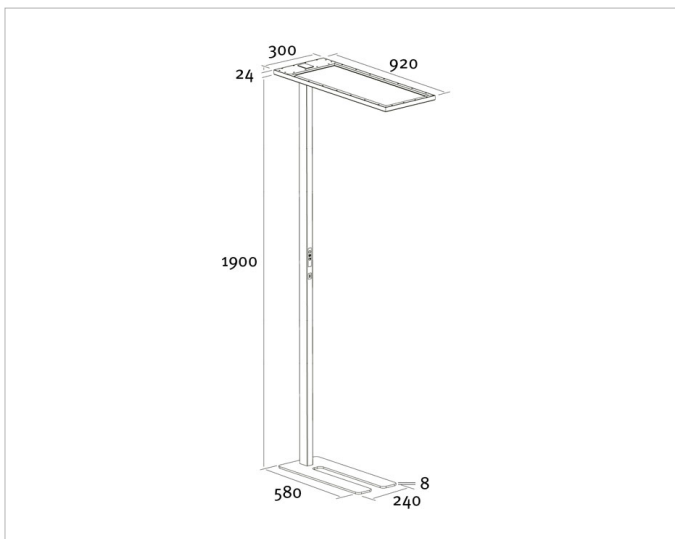

## Lichttechnische Daten

<b>Anzahl der Leuchtenköpfe:</b>	1
<b>Ausführung des Rasters:</b>	ohne
<b>Bemessungslichtstrom nach IEC 62722-2-1:</b>	11230lm
<b>Bildschirmarbeitsplatztauglich nach EN 12464-1:</b>	Ja
<b>Energieeffizienzklasse der Lichtquelle nach EU-Richtlinie 2019/2015:</b>	C
<b>Farbtemperatur:</b>	4000K
<b>Farbwiedergabeindex CRI:</b>	80-89
<b>Geeignet für Anzahl der Lichtquellen:</b>	2
<b>Leuchtenlichtausbeute:</b>	115lm/W
<b>Leuchtmittel:</b>	LED austauschbar
<b>Lichtaustritt:</b>	direkt/indirekt
<b>Lichtfarbe:</b>	weiß
<b>Lichtverteilung:</b>	symmetrisch
<b>Max. Systemleistung:</b>	98W
<b>Mit Leuchtmittel:</b>	Ja

## Adresse/Kontakt

**Elektrische Daten**

**Nennspannung:** 220V - 240V  
**Spannungsart:** AC

**Produktabmessung**

**Breite:** 300mm  
**Höhe/Tiefe:** 1900mm  
**Länge:** 920mm

**Adresse/Kontakt**