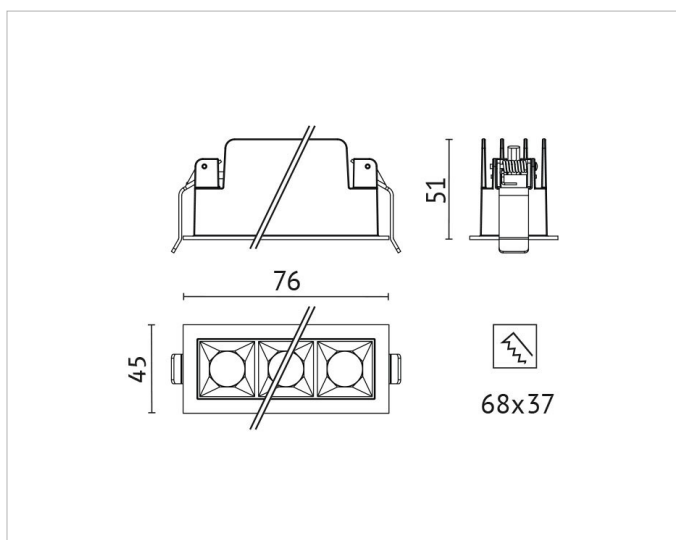

## Lichttechnische Daten

<b>Ausstrahlungswinkel:</b>	mediumstrahlend 21-40°
<b>Bemessungslichtstrom nach IEC 62722-2-1:</b>	326lm
<b>Bildschirmarbeitsplatztauglich nach EN 12464-1:</b>	Ja
<b>Blendbegrenzung (UGR):</b>	13.4
<b>Energieeffizienzklasse der Lichtquelle nach EU-Richtlinie 2019/2015:</b>	F
<b>Farbtemperatur:</b>	3000K
<b>Farbwiedergabeindex CRI:</b>	90-100
<b>Geeignet für Anzahl der Lichtquellen:</b>	1
<b>Leuchtenlichtausbeute:</b>	54lm/W
<b>Lichtaustritt:</b>	direkt
<b>Lichtfarbe:</b>	weiß
<b>Lichtstrom:</b>	326lm
<b>Lichtverteilung:</b>	symmetrisch
<b>Max. Systemleistung:</b>	6W

## Adresse/Kontakt

**Ohne Dimmfunktion:** Ja  
**Spannungsart:** AC

**Produktabmessung**

**Breite:** 45mm  
**Einbaubreite:** 37mm  
**Einbauhöhe/-tiefe:** 51mm  
**Einbaulänge:** 68mm  
**Höhe/Tiefe:** 51mm  
**Länge:** 76mm