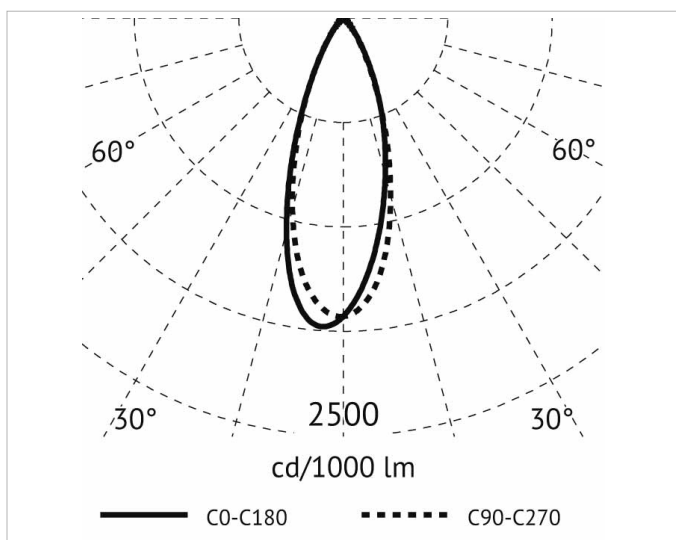

## Lichttechnische Daten

<b>Ausstrahlungswinkel:</b>	mediumstrahlend 21-40°
<b>Bemessungslichtstrom nach IEC 62722-2-1:</b>	326lm
<b>Bildschirmarbeitsplatztauglich nach EN 12464-1:</b>	Ja
<b>Blendbegrenzung (UGR):</b>	13.4
<b>Energieeffizienzklasse der Lichtquelle nach EU-Richtlinie 2019/2015:</b>	F
<b>Farbtemperatur:</b>	3000K
<b>Farbwiedergabeindex CRI:</b>	90-100
<b>Geeignet für Anzahl der Lichtquellen:</b>	1
<b>Leuchtenlichtausbeute:</b>	54lm/W
<b>Lichtaustritt:</b>	direkt
<b>Lichtfarbe:</b>	weiß
<b>Lichtstrom:</b>	326lm
<b>Lichtverteilung:</b>	symmetrisch
<b>Max. Systemleistung:</b>	6W

## Adresse/Kontakt

**Ohne Dimmfunktion:** Ja  
**Spannungsart:** AC

**Produktabmessung**

**Breite:** 45mm  
**Einbaubreite:** 37mm  
**Einbauhöhe/-tiefe:** 51mm  
**Einbaulänge:** 68mm  
**Höhe/Tiefe:** 51mm  
**Länge:** 76mm