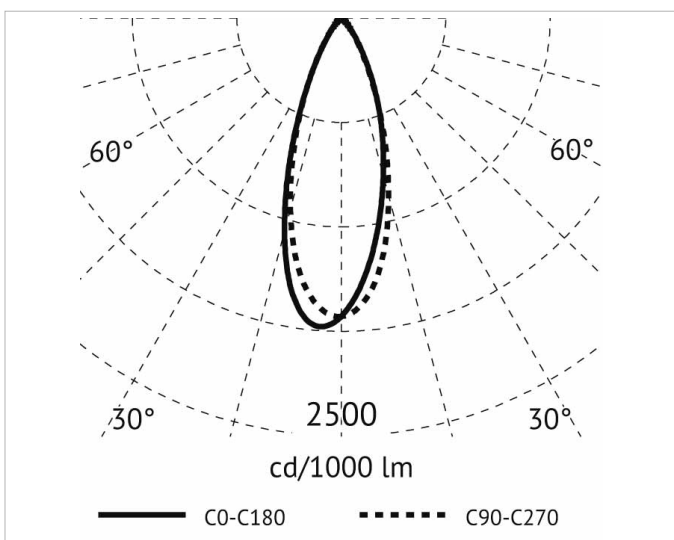

## Lichttechnische Daten

<b>Ausstrahlungswinkel:</b>	mediumstrahlend 21-40°
<b>Bemessungslichtstrom nach IEC 62722-2-1:</b>	279lm
<b>Bildschirmarbeitsplatztauglich nach EN 12464-1:</b>	Ja
<b>Blendbegrenzung (UGR):</b>	14.8
<b>Energieeffizienzklasse der Lichtquelle nach EU-Richtlinie 2019/2015:</b>	G
<b>Farbtemperatur:</b>	2700K
<b>Farbwiedergabeindex CRI:</b>	90-100
<b>Geeignet für Anzahl der Lichtquellen:</b>	1
<b>Leuchtenlichtausbeute:</b>	47lm/W
<b>Lichtaustritt:</b>	direkt
<b>Lichtfarbe:</b>	weiß
<b>Lichtstrom:</b>	279lm
<b>Lichtverteilung:</b>	symmetrisch
<b>Max. Systemleistung:</b>	6W

## Adresse/Kontakt

**Ohne Dimmfunktion:** Ja  
**Spannungsart:** AC

**Produktabmessung**

**Breite:** 45mm  
**Einbaubreite:** 37mm  
**Einbauhöhe/-tiefe:** 51mm  
**Einbaulänge:** 68mm  
**Höhe/Tiefe:** 51mm  
**Länge:** 76mm