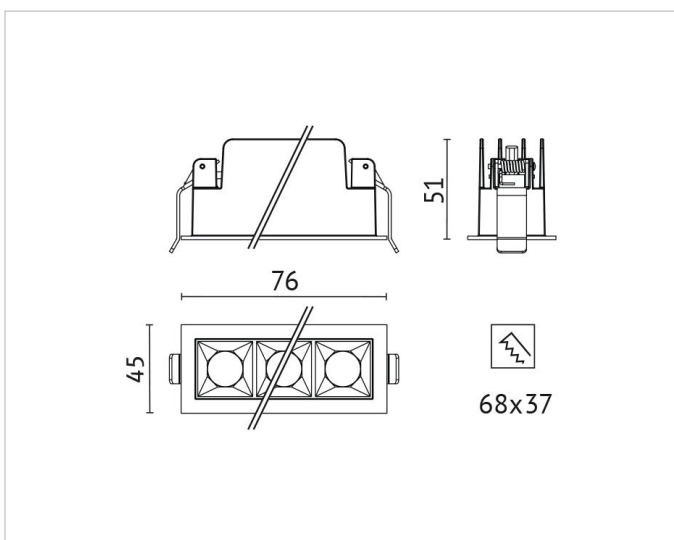

## Lichttechnische Daten

<b>Ausstrahlungswinkel:</b>	mediumstrahlend 21-40°
<b>Bemessungslichtstrom nach IEC 62722-2-1:</b>	279lm
<b>Bildschirmarbeitsplatztauglich nach EN 12464-1:</b>	Ja
<b>Blendbegrenzung (UGR):</b>	14.8
<b>Energieeffizienzklasse der Lichtquelle nach EU-Richtlinie 2019/2015:</b>	G
<b>Farbtemperatur:</b>	2700K
<b>Farbwiedergabeindex CRI:</b>	90-100
<b>Geeignet für Anzahl der Lichtquellen:</b>	1
<b>Leuchtenlichtausbeute:</b>	47lm/W
<b>Lichtaustritt:</b>	direkt
<b>Lichtfarbe:</b>	weiß
<b>Lichtstrom:</b>	279lm
<b>Lichtverteilung:</b>	symmetrisch
<b>Max. Systemleistung:</b>	6W

## Adresse/Kontakt

**Ohne Dimmfunktion:** Ja  
**Spannungsart:** AC

**Produktabmessung**

**Breite:** 45mm  
**Einbaubreite:** 37mm  
**Einbauhöhe/-tiefe:** 51mm  
**Einbaulänge:** 68mm  
**Höhe/Tiefe:** 51mm  
**Länge:** 76mm