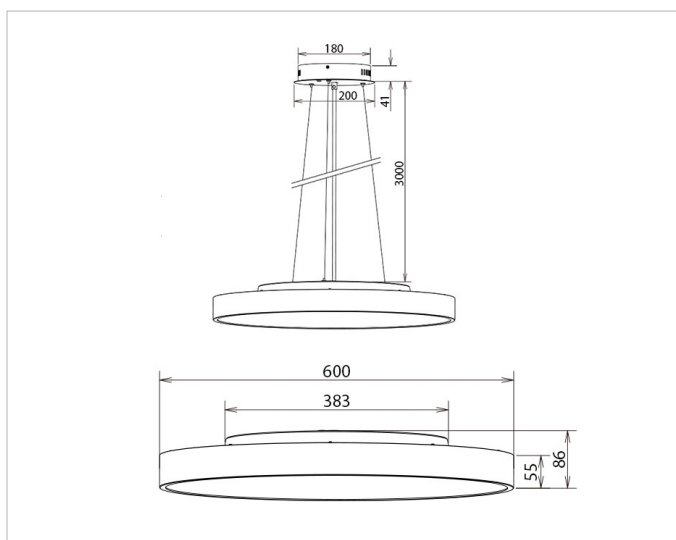

Allgemeine Daten

Fassung:	ohne
Gehäusefarbe:	schwarz
Mit Abhängung:	Ja
Schutzart (IP):	IP40
Schutzklasse:	I
Werkstoff der Abdeckung:	Aluminium
Werkstoff des Gehäuses:	Aluminium

Lichttechnische Daten

Ausführung des Rasters:	ohne
Bemessungslichtstrom nach IEC 62722-2-1:	5680lm
Blendbegrenzung (UGR):	21.20
Energieeffizienzklasse der Lichtquelle nach EU-Richtlinie 2019/2015:	D
Farbkonsistenz (McAdam-Ellipse):	SDCM3
Farbtemperatur:	3000K - 4000K
Farbtemperatur einstellbar:	Stufen
Farbwiedergabeindex CRI:	80-89
Geeignet für Anzahl der Lichtquellen:	6
Leuchtenlichtausbeute:	118lm/W
Lichtaustritt:	direkt/indirekt
Lichtfarbe:	weiß
Lichtverteiler:	ohne
Lichtverteilung:	symmetrisch
Max. Systemleistung:	48W
Reflektor:	ohne

Adresse/Kontakt

Elektrische Daten

Nennspannung:	220V - 240V
Nennstrom:	400mA
Ohne Dimmfunktion:	Ja
Spannungsart:	AC

Produktabmessung

Durchmesser:	600mm
Höhe/Tiefe:	86mm
Pendellänge:	3000mm

Adresse/Kontakt