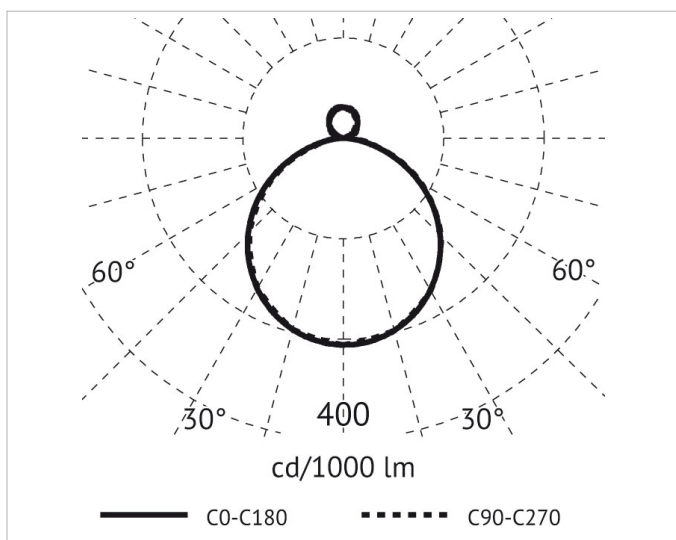

Allgemeine Daten

Fassung:	ohne
Gehäusefarbe:	schwarz
Mit Abhängung:	Ja
Schutzart (IP):	IP40
Schutzklasse:	I
Werkstoff der Abdeckung:	Aluminium
Werkstoff des Gehäuses:	Aluminium

Lichttechnische Daten

Ausführung des Rasters:	ohne
Bemessungslichtstrom nach IEC 62722-2-1:	5680lm
Blendbegrenzung (UGR):	21.20
Energieeffizienzklasse der Lichtquelle nach EU-Richtlinie 2019/2015:	D
Farbkonsistenz (McAdam-Ellipse):	SDCM3
Farbtemperatur:	3000K - 4000K
Farbtemperatur einstellbar:	Stufen
Farbwiedergabeindex CRI:	80-89
Geeignet für Anzahl der Lichtquellen:	6
Leuchtenlichtausbeute:	118lm/W
Lichtaustritt:	direkt/indirekt
Lichtfarbe:	weiß
Lichtverteiler:	ohne
Lichtverteilung:	symmetrisch
Max. Systemleistung:	48W
Reflektor:	ohne

Adresse/Kontakt

Elektrische Daten

Nennspannung:	220V - 240V
Nennstrom:	400mA
Ohne Dimmfunktion:	Ja
Spannungsart:	AC

Produktabmessung

Durchmesser:	600mm
Höhe/Tiefe:	86mm
Pendellänge:	3000mm

Adresse/Kontakt