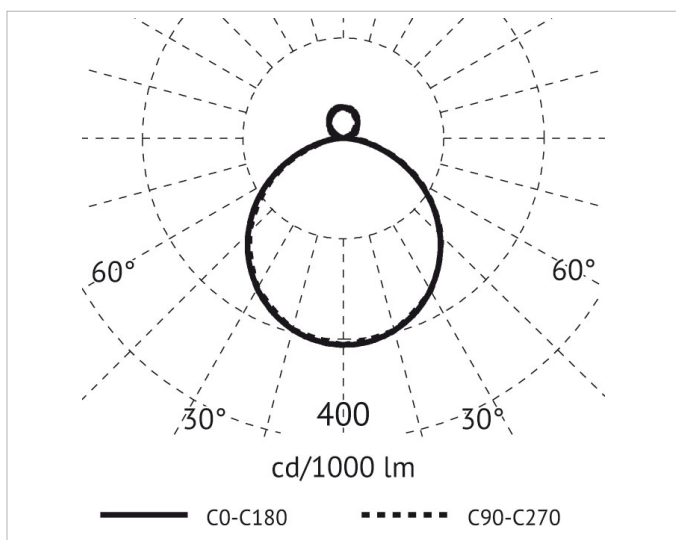

Allgemeine Daten

Fassung:	ohne
Gehäusefarbe:	schwarz
Mit Abhängung:	Ja
Schutzart (IP):	IP40
Schutzklasse:	I
Werkstoff der Abdeckung:	Aluminium
Werkstoff des Gehäuses:	Aluminium

Lichttechnische Daten

Ausführung des Rasters:	ohne
Bemessungslichtstrom nach IEC 62722-2-1:	3965lm
Blendbegrenzung (UGR):	22.55
Energieeffizienzklasse der Lichtquelle nach EU-Richtlinie 2019/2015:	D
Farbkonsistenz (McAdam-Ellipse):	SDCM3
Farbtemperatur:	3000K - 4000K
Farbtemperatur einstellbar:	Stufen
Farbwiedergabeindex CRI:	80-89
Geeignet für Anzahl der Lichtquellen:	5
Leuchtenlichtausbeute:	107lm/W
Lichtaustritt:	direkt/indirekt
Lichtfarbe:	weiß
Lichtverteiler:	ohne
Lichtverteilung:	symmetrisch
Max. Systemleistung:	37W
Reflektor:	ohne

Adresse/Kontakt

Elektrische Daten

Nennspannung:	220V - 240V
Nennstrom:	800mA
Ohne Dimmfunktion:	Ja
Spannungsart:	AC

Produktabmessung

Durchmesser:	400mm
Höhe/Tiefe:	86mm
Pendellänge:	3000mm

Adresse/Kontakt