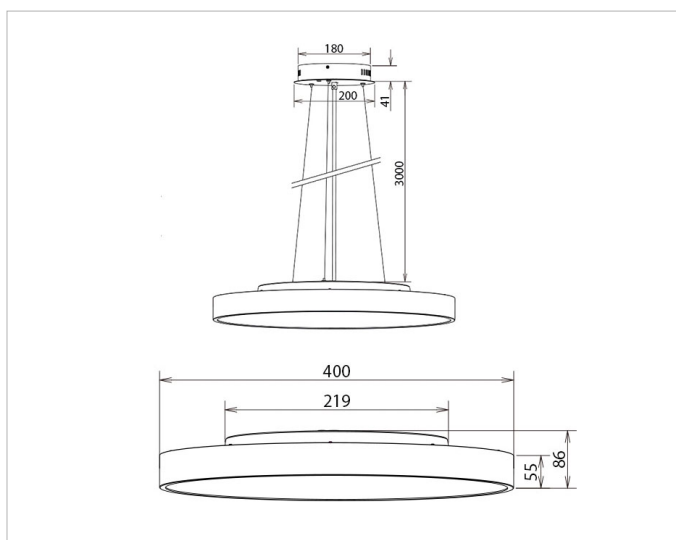

Allgemeine Daten

Fassung:	ohne
Gehäusefarbe:	schwarz
Mit Abhängung:	Ja
Schutzart (IP):	IP40
Schutzklasse:	I
Werkstoff der Abdeckung:	Aluminium
Werkstoff des Gehäuses:	Aluminium

Lichttechnische Daten

Ausführung des Rasters:	ohne
Bemessungslichtstrom nach IEC 62722-2-1:	3965lm
Blendbegrenzung (UGR):	22.55
Energieeffizienzklasse der Lichtquelle nach EU-Richtlinie 2019/2015:	D
Farbkonsistenz (McAdam-Ellipse):	SDCM3
Farbtemperatur:	3000K - 4000K
Farbtemperatur einstellbar:	Stufen
Farbwiedergabeindex CRI:	80-89
Geeignet für Anzahl der Lichtquellen:	5
Leuchtenlichtausbeute:	107lm/W
Lichtaustritt:	direkt/indirekt
Lichtfarbe:	weiß
Lichtverteiler:	ohne
Lichtverteilung:	symmetrisch
Max. Systemleistung:	37W
Reflektor:	ohne

Adresse/Kontakt

Elektrische Daten

Nennspannung:	220V - 240V
Nennstrom:	800mA
Ohne Dimmfunktion:	Ja
Spannungsart:	AC

Produktabmessung

Durchmesser:	400mm
Höhe/Tiefe:	86mm
Pendellänge:	3000mm

Adresse/Kontakt