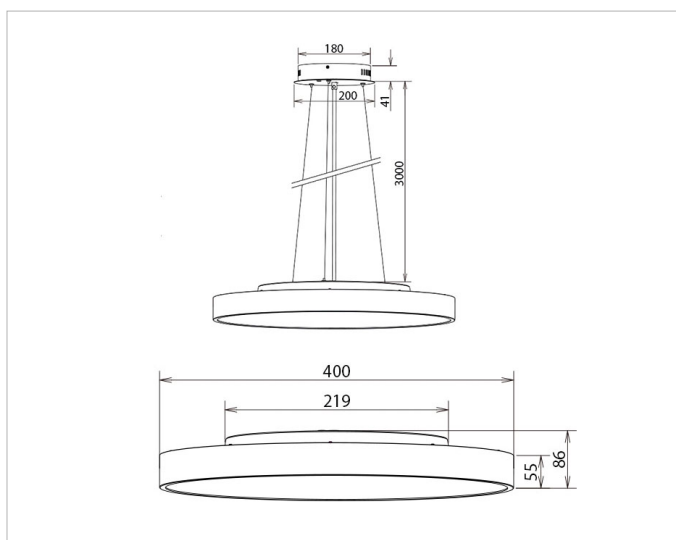

Fassung:	ohne
Geeignet für Aufbaumontage:	Ja
Geeignet für Deckenmontage:	Ja
Geeignet für Wandmontage:	Ja
Gehäusefarbe:	weiß
Oberflächenschutz Gehäuse:	pulverbeschichtet
Schutzart (IP):	IP40
Schutzklasse:	I
Werkstoff der Abdeckung:	Kunststoff opal
Werkstoff des Gehäuses:	Aluminium

Lichttechnische Daten

Ausführung des Rasters:	ohne
Ausstrahlungswinkel:	extrem breitstrahlend >80°
Bemessungslichtstrom nach IEC 62722-2-1:	3965lm
Blendbegrenzung (UGR):	22.55
Energieeffizienzklasse der Lichtquelle nach EU-Richtlinie 2019/2015:	D
Farbkonsistenz (McAdam-Ellipse):	SDCM3
Farbtemperatur:	3000K - 4000K
Farbtemperatur einstellbar:	Stufen
Farbwiedergabeindex CRI:	80-89
Geeignet für Anzahl der Lichtquellen:	5
Leuchtenlichtausbeute:	107lm/W

Adresse/Kontakt

Lichtaustritt: direkt/indirekt
Lichtfarbe: weiß
Lichtverteiler: ohne
Lichtverteilung: symmetrisch
Max. Systemleistung: 37W

Elektrische Daten

Nennspannung: 220V - 240V
Nennstrom: 800mA
Ohne Dimmfunktion: Ja
Spannungsart: AC

Produktabmessung

Außendurchmesser: 400mm
Höhe/Tiefe: 86mm

Adresse/Kontakt