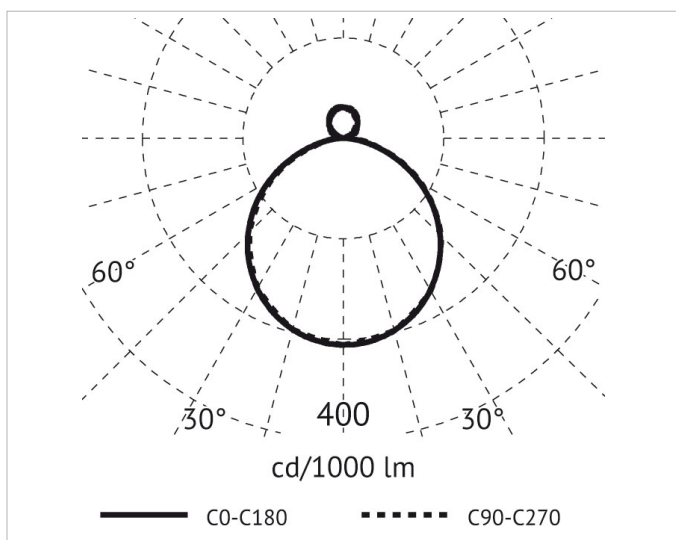

Lichttechnische Daten

Ausführung des Rasters:	ohne
Ausstrahlungswinkel:	extrem breitstrahlend >80°
Bemessungslichtstrom nach IEC 62722-2-1:	3965lm
Blendbegrenzung (UGR):	22.55
Energieeffizienzklasse der Lichtquelle nach EU-Richtlinie 2019/2015:	D
Farbkonsistenz (McAdam-Ellipse):	SDCM3
Farbtemperatur:	3000K - 4000K
Farbtemperatur einstellbar:	Stufen
Farbwiedergabeindex CRI:	80-89
Geeignet für Anzahl der Lichtquellen:	5
Leuchtenlichtausbeute:	107lm/W

Adresse/Kontakt

Lichtaustritt: direkt/indirekt
Lichtfarbe: weiß
Lichtverteiler: ohne
Lichtverteilung: symmetrisch
Max. Systemleistung: 37W

Elektrische Daten

Nennspannung: 220V - 240V
Nennstrom: 800mA
Ohne Dimmfunktion: Ja
Spannungsart: AC

Produktabmessung

Außendurchmesser: 400mm
Höhe/Tiefe: 86mm

Adresse/Kontakt