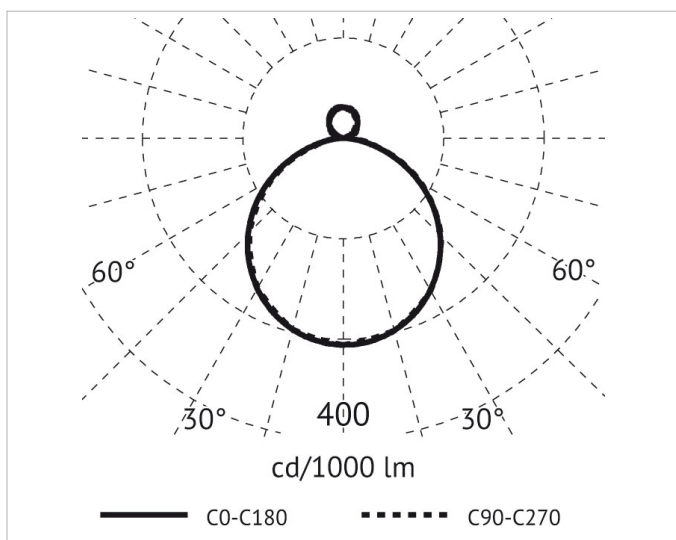

Allgemeine Daten

Fassung:	ohne
Gehäusefarbe:	schwarz
Mit Abhängung:	Ja
Schutzart (IP):	IP40
Schutzklasse:	I
Werkstoff der Abdeckung:	Aluminium
Werkstoff des Gehäuses:	Aluminium

Lichttechnische Daten

Ausführung des Rasters:	ohne
Bemessungslichtstrom nach IEC 62722-2-1:	10002lm
Blendbegrenzung (UGR):	19.45
Energieeffizienzklasse der Lichtquelle nach EU-Richtlinie 2019/2015:	D
Farbkonsistenz (McAdam-Ellipse):	SDCM3
Farbtemperatur:	3000K - 4000K
Farbtemperatur einstellbar:	Stufen
Farbwiedergabeindex CRI:	80-89
Geeignet für Anzahl der Lichtquellen:	5
Leuchtenlichtausbeute:	105lm/W
Lichtaustritt:	direkt/indirekt
Lichtfarbe:	weiß
Lichtverteiler:	ohne
Lichtverteilung:	symmetrisch
Max. Systemleistung:	95W
Reflektor:	ohne

Adresse/Kontakt

Elektrische Daten

Nennspannung:	220V - 240V
Nennstrom:	693mA
Ohne Dimmfunktion:	Ja
Spannungsart:	AC

Produktabmessung

Durchmesser:	1000mm
Höhe/Tiefe:	86mm
Pendellänge:	3000mm

Adresse/Kontakt