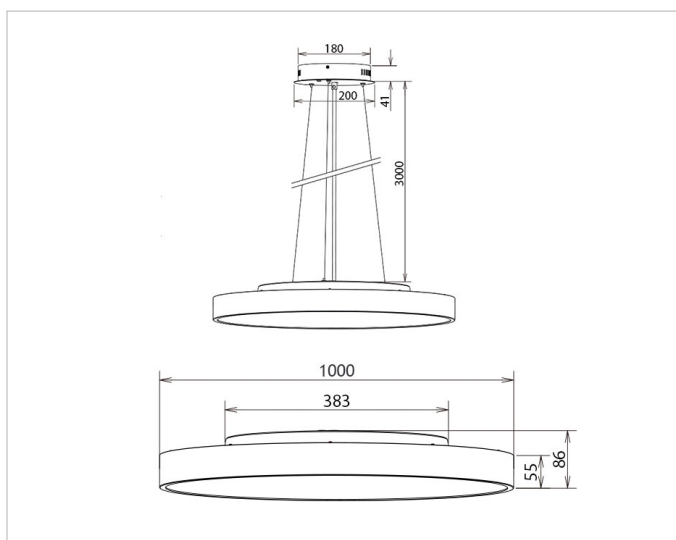

Allgemeine Daten

Fassung:	ohne
Gehäusefarbe:	schwarz
Mit Abhängung:	Ja
Schutzart (IP):	IP40
Schutzklasse:	I
Werkstoff der Abdeckung:	Aluminium
Werkstoff des Gehäuses:	Aluminium

Lichttechnische Daten

Ausführung des Rasters:	ohne
Bemessungslichtstrom nach IEC 62722-2-1:	10002lm
Blendbegrenzung (UGR):	19.45
Energieeffizienzklasse der Lichtquelle nach EU-Richtlinie 2019/2015:	D
Farbkonsistenz (McAdam-Ellipse):	SDCM3
Farbtemperatur:	3000K - 4000K
Farbtemperatur einstellbar:	Stufen
Farbwiedergabeindex CRI:	80-89
Geeignet für Anzahl der Lichtquellen:	5
Leuchtenlichtausbeute:	105lm/W
Lichtaustritt:	direkt/indirekt
Lichtfarbe:	weiß
Lichtverteiler:	ohne
Lichtverteilung:	symmetrisch
Max. Systemleistung:	95W
Reflektor:	ohne

Adresse/Kontakt

Elektrische Daten

Nennspannung:	220V - 240V
Nennstrom:	693mA
Ohne Dimmfunktion:	Ja
Spannungsart:	AC

Produktabmessung

Durchmesser:	1000mm
Höhe/Tiefe:	86mm
Pendellänge:	3000mm

Adresse/Kontakt