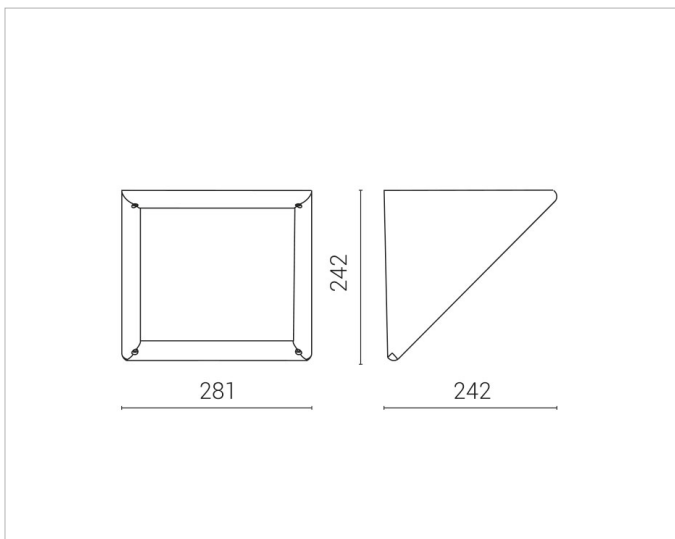

Beschreibung

TRIANGOLO Wand- und Deckenaußenleuchte, groß, Notleuchte 3 h, 6 lineare LED-Module 24V, 34,5W, 3000K, Ausstrahlwinkel 90°, Schirm aus gehärtetem Opalglas (ultrawhite), Gehäuse und Rahmen aus Alu-Druckguss, UV-beständig, IP65, IK08, Ra 85, rückseitiger Kabeleingang, mit eingebautem Treiber 230V/50Hz/350mA, aluminiumgrau

Elektrische Daten

Nennspannung:	230V
Ohne Dimmfunktion:	Ja
Schlagfestigkeit:	IK08
Spannungsart:	AC

Adresse/Kontakt

Produktabmessung

Breite:	242mm
Höhe/Tiefe:	242mm
Länge:	281mm

Adresse/Kontakt