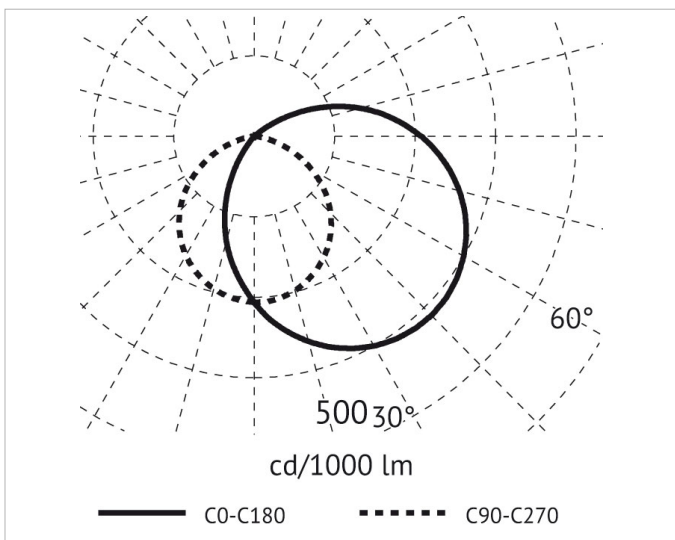

Ausstrahlungswinkel:	extrem breitstrahlend >80°
Energieeffizienzklasse der Lichtquelle nach EU-Richtlinie 2019/2015:	F
Farbtemperatur:	3000K
Farbwiedergabeindex CRI:	80-89
Leuchtmittel:	LED austauschbar
Lichtaustritt:	direkt
Lichtfarbe:	weiß
Max. Systemleistung:	34.5W
Mit Leuchtmittel:	Ja

Elektrische Daten

Nennspannung:	230V
Ohne Dimmfunktion:	Ja
Schlagfestigkeit:	IK08
Spannungsart:	AC

Adresse/Kontakt

Produktabmessung

Breite:	242mm
Höhe/Tiefe:	242mm
Länge:	281mm

Adresse/Kontakt