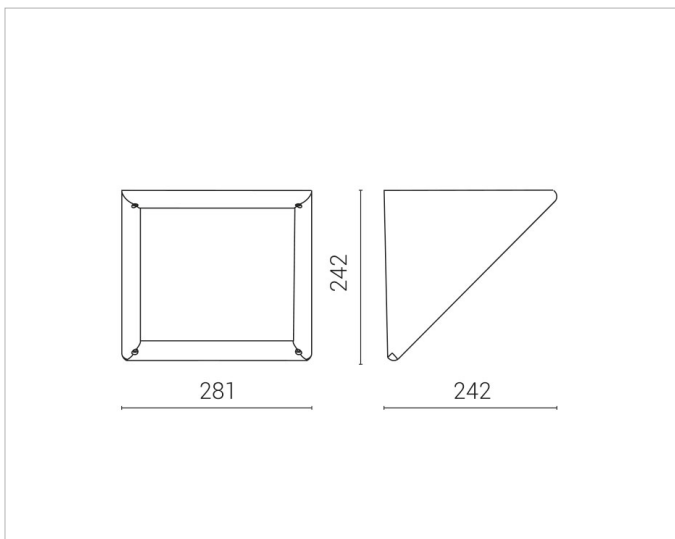

Beschreibung

TRIANGOLO Wand- und Deckenaußenleuchte, groß, Notleuchte 3 h, 6 lineare LED-Module 24V, 34,5W, 3000K, Ausstrahlwinkel 90°, Schirm aus gehärtetem Opalglas (ultrawhite), Gehäuse und Rahmen aus Alu-Druckguss, UV-beständig, IP65, IK08, Ra 85, rückseitiger Kabeleingang, mit eingebautem Treiber 230V/50Hz/350mA, graphitgrau

Elektrische Daten

Nennspannung:	230V
Ohne Dimmfunktion:	Ja
Schlagfestigkeit:	IK08
Spannungsart:	AC

Adresse/Kontakt

Produktabmessung

Breite:	242mm
Höhe/Tiefe:	242mm
Länge:	281mm

Adresse/Kontakt