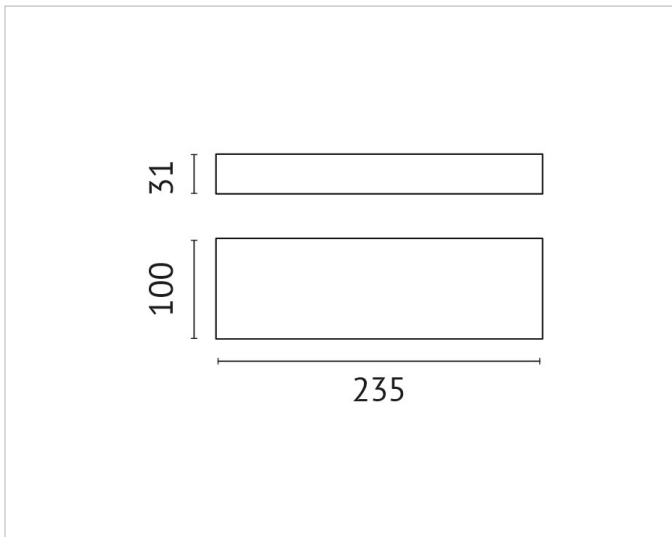

Produktabmessung

Breite: 100mm
Länge: 235mm

Adresse/Kontakt

A.L.S. Architektonische Lichtsysteme GmbH
Mastorter Str. 31 | 88069 Tettngang (Germany)
tel.: +49 7542 9344-0 | Fax: +49 7542 9344-30
E-Mail: info@als.de | Web: www.als.de