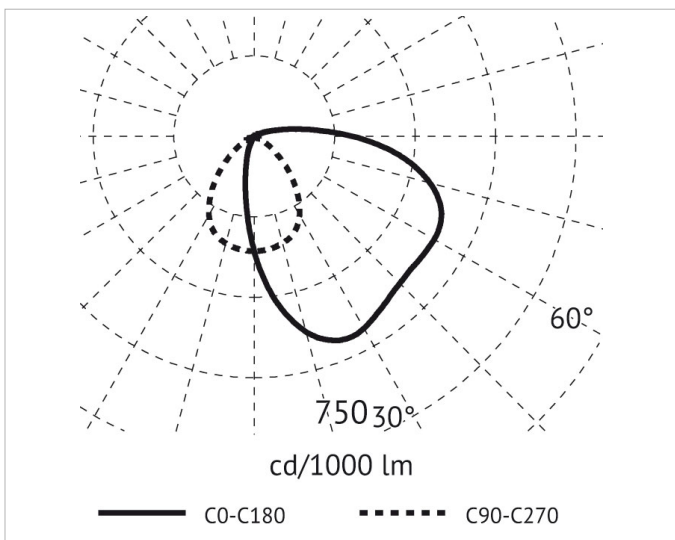

Ausstrahlungswinkel:	extrem breitstrahlend >80°
Energieeffizienzklasse der Lichtquelle nach EU-Richtlinie 2019/2015:	F
Farbtemperatur:	3000K
Farbwiedergabeindex CRI:	80-89
Leuchtmittel:	LED austauschbar
Lichtaustritt:	direkt
Lichtfarbe:	weiß
Max. Systemleistung:	53W
Mit Leuchtmittel:	Ja

Elektrische Daten

Nennspannung:	230V
Ohne Dimmfunktion:	Ja
Schlagfestigkeit:	IK08
Spannungsart:	AC

Adresse/Kontakt

Produktabmessung

Breite:	242mm
Höhe/Tiefe:	242mm
Länge:	281mm

Adresse/Kontakt