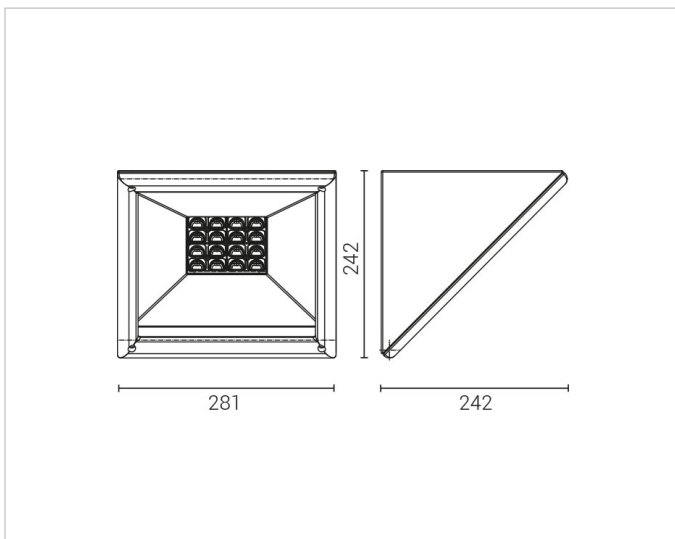

Allgemeine Daten

Geeignet für Aufbaumontage:	Ja
Geeignet für Deckenmontage:	Ja
Geeignet für Wandmontage:	Ja
Gehäusefarbe:	grau
Schutzart (IP):	IP65
Schutzklasse:	II
Werkstoff des Gehäuses:	Aluminium

Lichttechnische Daten

Elektrische Daten

Nennspannung:	230V
Ohne Dimmfunktion:	Ja
Schlagfestigkeit:	IK08
Spannungsart:	AC

Adresse/Kontakt

Produktabmessung

Breite:	242mm
Höhe/Tiefe:	242mm
Länge:	281mm

Adresse/Kontakt