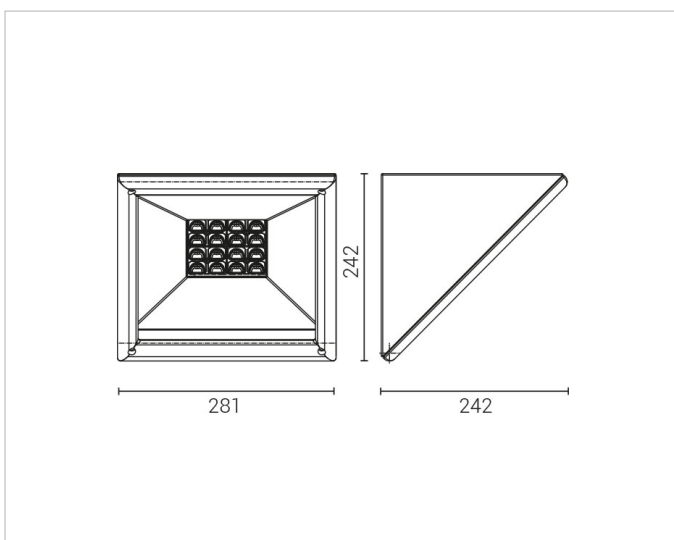

Allgemeine Daten

Geeignet für Aufbaumontage:	Ja
Geeignet für Deckenmontage:	Ja
Geeignet für Wandmontage:	Ja
Gehäusefarbe:	grau
Schutzart (IP):	IP65
Schutzklasse:	II
Werkstoff des Gehäuses:	Aluminium

Lichttechnische Daten

Elektrische Daten

Nennspannung:	230V
Ohne Dimmfunktion:	Ja
Schlagfestigkeit:	IK08
Spannungsart:	AC

Adresse/Kontakt

Produktabmessung

Breite:	242mm
Höhe/Tiefe:	242mm
Länge:	281mm

Adresse/Kontakt