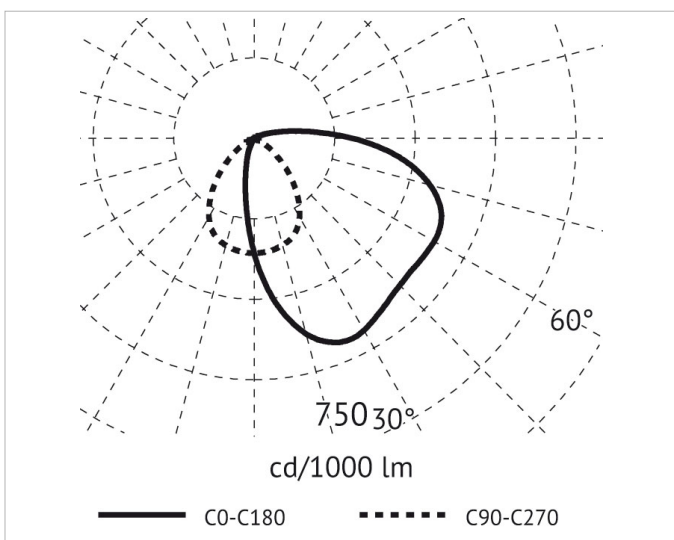

Ausstrahlungswinkel:	extrem breitstrahlend >80°
Energieeffizienzklasse der Lichtquelle nach EU-Richtlinie 2019/2015:	F
Farbtemperatur:	3000K
Farbwiedergabeindex CRI:	80-89
Leuchtmittel:	LED austauschbar
Lichtaustritt:	direkt
Lichtfarbe:	weiß
Max. Systemleistung:	53W
Mit Leuchtmittel:	Ja

Elektrische Daten

Nennspannung:	230V
Ohne Dimmfunktion:	Ja
Schlagfestigkeit:	IK08
Spannungsart:	AC

Adresse/Kontakt

Produktabmessung

Breite:	242mm
Höhe/Tiefe:	242mm
Länge:	281mm

Adresse/Kontakt