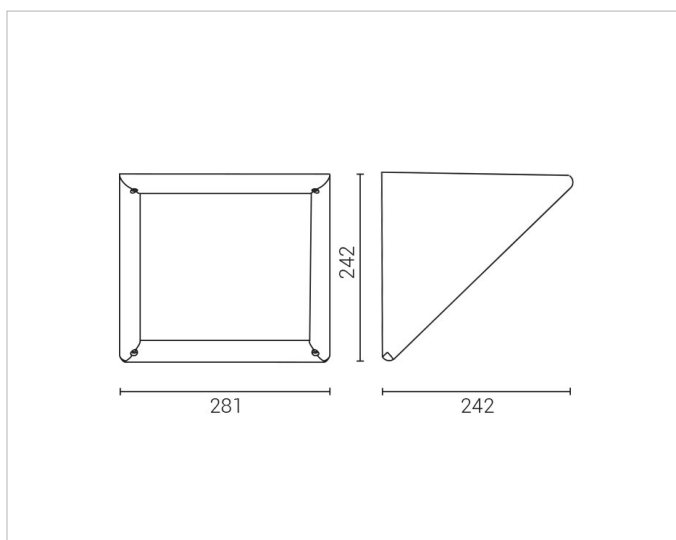

Beschreibung

TRIANGOLO Wand- und Deckenaußenleuchte, groß, 6 lineare LED-Module 24V, 34,5W, 3000K, Ausstrahlwinkel 90°, Schirm aus gehärtetem Opalglas (ultrawhite), Gehäuse und Rahmen aus Alu-Druckguss, UV-beständig, IP65, IK08, Ra 85, rückseitiger Kabeleingang, mit eingebautem Treiber 230V/50Hz/350mA, aluminiumgrau

Lichttechnische Daten

- Ausstrahlungswinkel:** extrem breitstrahlend >80°
- Energieeffizienzklasse der Lichtquelle nach EU-Richtlinie 2019/2015:** F
- Farbtemperatur:** 3000K
- Farbwiedergabeindex CRI:** 80-89
- Leuchtmittel:** LED austauschbar
- Lichtaustritt:** direkt
- Lichtfarbe:** weiß
- Max. Systemleistung:** 34.5W
- Mit Leuchtmittel:** Ja

Elektrische Daten

- Nennspannung:** 230V
- Ohne Dimmfunktion:** Ja
- Schlagfestigkeit:** IK08
- Spannungsart:** AC

Adresse/Kontakt

Produktabmessung

Breite:	242mm
Höhe/Tiefe:	242mm
Länge:	281mm

Adresse/Kontakt