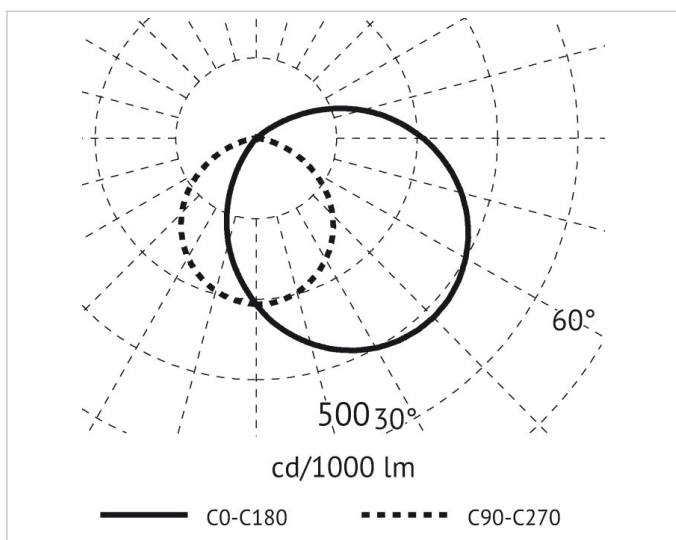

Beschreibung

TRIANGOLO Wand- und Deckenaußenleuchte, groß, 6 lineare LED-Module 24V, 34,5W, 3000K, Ausstrahlwinkel 90°, Schirm aus gehärtetem Opalglas (ultrawhite), Gehäuse und Rahmen aus Alu-Druckguss, UV-beständig, IP65, IK08, Ra 85, rückseitiger Kabeleingang, mit eingebautem Treiber 230V/50Hz/350mA, aluminiumgrau

Lichttechnische Daten

- Ausstrahlungswinkel:** extrem breitstrahlend >80°
- Energieeffizienzklasse der Lichtquelle nach EU-Richtlinie 2019/2015:** F
- Farbtemperatur:** 3000K
- Farbwiedergabeindex CRI:** 80-89
- Leuchtmittel:** LED austauschbar
- Lichtaustritt:** direkt
- Lichtfarbe:** weiß
- Max. Systemleistung:** 34.5W
- Mit Leuchtmittel:** Ja

Elektrische Daten

- Nennspannung:** 230V
- Ohne Dimmfunktion:** Ja
- Schlagfestigkeit:** IK08
- Spannungsart:** AC

Adresse/Kontakt

Produktabmessung

Breite:	242mm
Höhe/Tiefe:	242mm
Länge:	281mm

Adresse/Kontakt