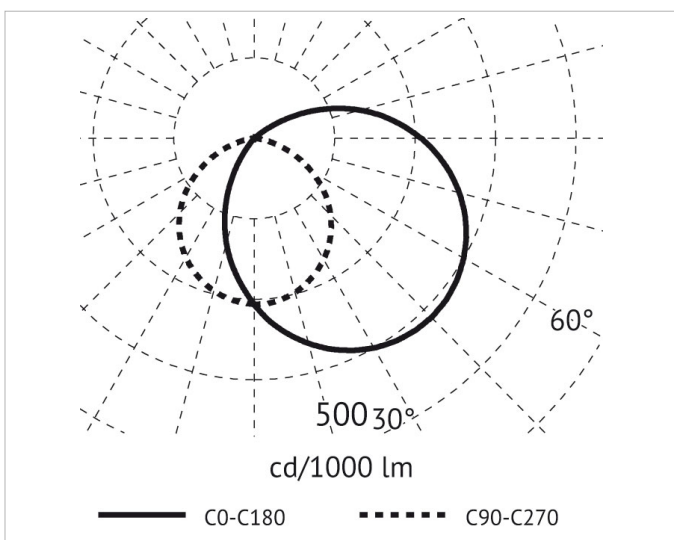

## Lichttechnische Daten

<b>Ausstrahlungswinkel:</b>	extrem breitstrahlend >80°
<b>Energieeffizienzklasse der Lichtquelle nach EU-Richtlinie 2019/2015:</b>	F
<b>Farbtemperatur:</b>	4000K
<b>Farbwiedergabeindex CRI:</b>	80-89
<b>Leuchtmittel:</b>	LED austauschbar
<b>Lichtaustritt:</b>	direkt
<b>Lichtfarbe:</b>	weiß
<b>Max. Systemleistung:</b>	34.5W
<b>Mit Leuchtmittel:</b>	Ja

## Adresse/Kontakt

**Produktabmessung**

<b>Breite:</b>	242mm
<b>Höhe/Tiefe:</b>	242mm
<b>Länge:</b>	281mm

**Adresse/Kontakt**