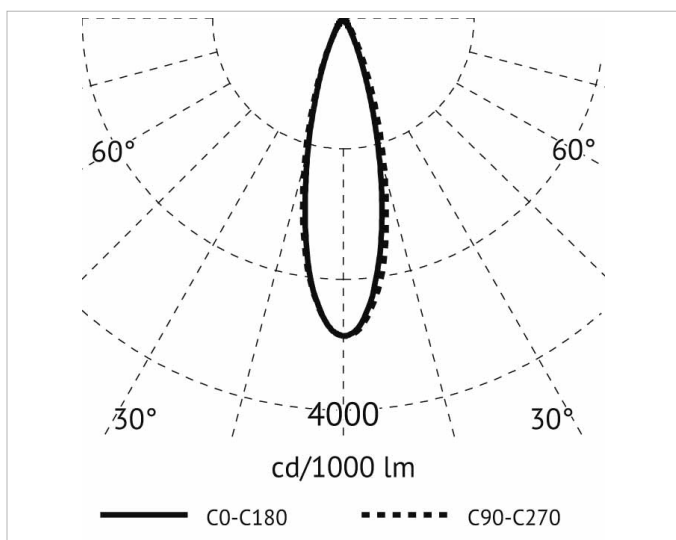

Beschreibung

TALON Wand, 10,7W, 1 Lichtaustritt, 3000K, 32°, 220-240V, 50/60Hz, IP65, CRI>80, Sockel aus Alu-Druckguss, Gehäuse aus stranggepresstem Aluminium, inkl. Netzteil, sand

Allgemeine Daten

Geeignet für Aufbaumontage:	Ja
Geeignet für Wandmontage:	Ja
Gehäusefarbe:	sonstige
Schutzart (IP):	IP65
Schutzklasse:	I
Werkstoff des Gehäuses:	Aluminium

Lichttechnische Daten

Ausstrahlungswinkel:	mediumstrahlend 21-40°
Farbtemperatur:	3000K
Farbwiedergabeindex CRI:	80-89
Lichtaustritt:	direkt
Lichtfarbe:	weiß
Lichtverteilung:	symmetrisch
Max. Systemleistung:	11W
Mit Leuchtmittel:	Ja

Elektrische Daten

Nennspannung:	220V - 240V
Ohne Dimmfunktion:	Ja
Spannungsart:	AC

Produktabmessung

Breite:	100mm
Höhe/Tiefe:	100mm
Länge:	80mm

Adresse/Kontakt