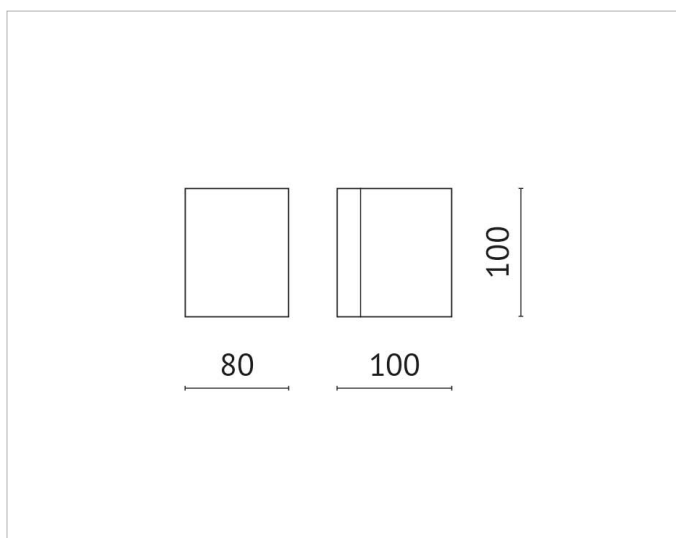

Beschreibung

TALON Wand, 10,7W, 1 Lichtaustritt, 3000K, 32°, 220-240V, 50/60Hz, IP65, CRI>80, Sockel aus Alu-Druckguss, Gehäuse aus stranggepresstem Aluminium, inkl. Netzteil, sand

Allgemeine Daten

Geeignet für Aufbaumontage:	Ja
Geeignet für Wandmontage:	Ja
Gehäusefarbe:	sonstige
Schutzart (IP):	IP65
Schutzklasse:	I
Werkstoff des Gehäuses:	Aluminium

Lichttechnische Daten

Ausstrahlungswinkel:	mediumstrahlend 21-40°
Farbtemperatur:	3000K
Farbwiedergabeindex CRI:	80-89
Lichtaustritt:	direkt
Lichtfarbe:	weiß
Lichtverteilung:	symmetrisch
Max. Systemleistung:	11W
Mit Leuchtmittel:	Ja

Elektrische Daten

Nennspannung:	220V - 240V
Ohne Dimmfunktion:	Ja
Spannungsart:	AC

Produktabmessung

Breite:	100mm
Höhe/Tiefe:	100mm
Länge:	80mm

Adresse/Kontakt