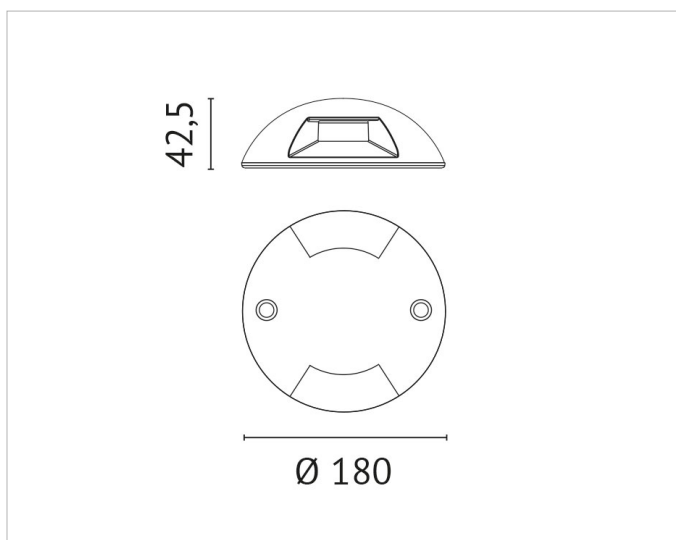

Lichttechnische Daten

Ausstrahlungswinkel:	breitstrahlend 41-80°
Bemessungslichtstrom nach IEC 62722-2-1:	260lm
Energieeffizienzklasse der Lichtquelle nach EU-Richtlinie 2019/2015:	F
Farbtemperatur:	3000K
Farbwiedergabeindex CRI:	80-89
Geeignet für Anzahl der Lichtquellen:	2
Leuchtenlichtausbeute:	16lm/W
Leuchtmittel:	LED austauschbar
Lichtfarbe:	weiß
Lichtverteiler:	Reflektor
Lichtverteilung:	asymmetrisch
Max. Systemleistung:	16W
Mit Leuchtmittel:	Ja

Elektrische Daten

Nennspannung:	24V
Ohne Dimmfunktion:	Ja

Adresse/Kontakt

Polzahl: 2
Schlagfestigkeit: IK10
Spannungsart: DC

Produktabmessung

Außendurchmesser: 180mm
Höhe/Tiefe: 42.5mm

Adresse/Kontakt