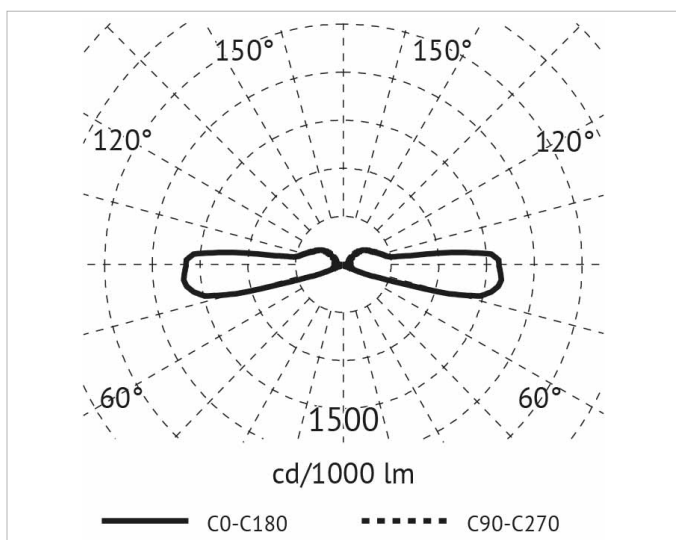

Lichttechnische Daten

Ausstrahlungswinkel:	breitstrahlend 41-80°
Bemessungslichtstrom nach IEC 62722-2-1:	260lm
Energieeffizienzklasse der Lichtquelle nach EU-Richtlinie 2019/2015:	F
Farbtemperatur:	3000K
Farbwiedergabeindex CRI:	80-89
Geeignet für Anzahl der Lichtquellen:	2
Leuchtenlichtausbeute:	16lm/W
Leuchtmittel:	LED austauschbar
Lichtfarbe:	weiß
Lichtverteiler:	Reflektor
Lichtverteilung:	asymmetrisch
Max. Systemleistung:	16W
Mit Leuchtmittel:	Ja

Elektrische Daten

Nennspannung:	24V
Ohne Dimmfunktion:	Ja

Adresse/Kontakt

Polzahl: 2
Schlagfestigkeit: IK10
Spannungsart: DC

Produktabmessung

Außendurchmesser: 180mm
Höhe/Tiefe: 42.5mm

Adresse/Kontakt