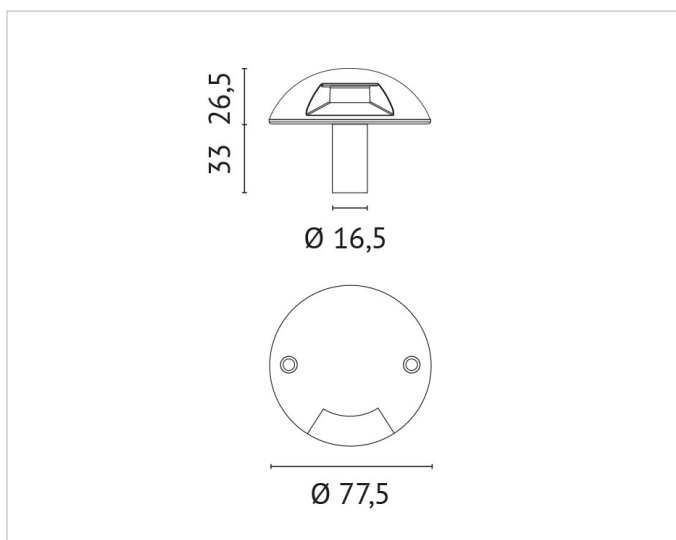

Beschreibung

Squeeze Bodenleuchte Ø77,
Aluminiumdruckgussgehäuse, LED, 1x4W, 3000K, 1
Ausstrahlwinkel 70°, CRI>80, 24V DC, ohne Netzteil,
IP67, IK10, Gehäuse aluminiumgrau

Allgemeine Daten

Fassung: ohne
Gehäusefarbe: grau
Schutzart (IP): IP67
Schutzklasse: III
Werkstoff der Abdeckung: Kunststoff transparent
Werkstoff des Gehäuses: Aluminium
Werkstoffgüte des Gehäuses: sonstige

Lichttechnische Daten

Ausstrahlungswinkel: breitstrahlend 41-80°
Bemessungslichtstrom nach IEC 62722-2-1: 52lm
Energieeffizienzklasse der Lichtquelle nach EU-Richtlinie 2019/2015: D
Farbtemperatur: 3000K - K
Farbwiedergabeindex CRI: 80-89
Geeignet für Anzahl der Lichtquellen: 1
Geeignet für Lampenleistung: -W - W
Leuchtenlichtausbeute: 13lm/W
Leuchtmittel: LED austauschbar
Lichtfarbe: weiß
Lichtverteiler: Reflektor
Lichtverteilung: asymmetrisch
Max. Systemleistung: 4W
Mit Leuchtmittel: Ja

Adresse/Kontakt

Elektrische Daten

Nennspannung:	24V - V
Nennstrom:	mA - mA
Ohne Dimmfunktion:	Ja
Polzahl:	2
Schlagfestigkeit:	IK10
Spannungsart:	DC

Produktabmessung

Außendurchmesser:	77.5mm
Einbaudurchmesser:	16.5mm
Einbauhöhe/-tiefe:	33mm
Höhe/Tiefe:	26.5mm