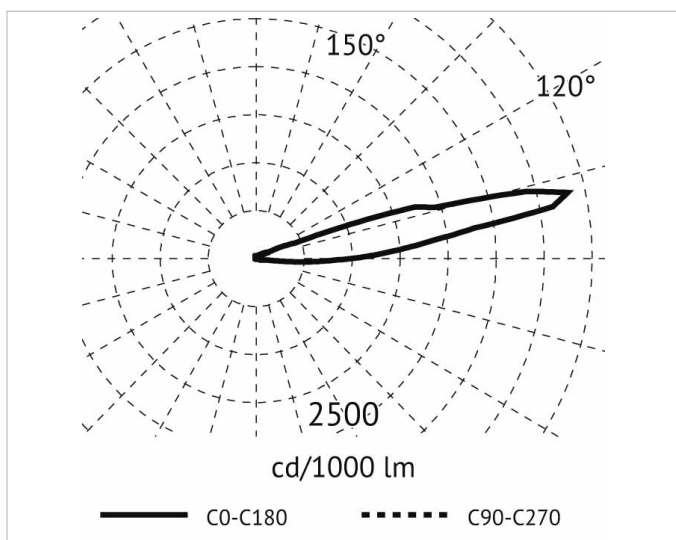

Lichttechnische Daten

Ausstrahlungswinkel: breitstrahlend 41-80°
Bemessungslichtstrom nach IEC 62722-2-1: 52lm
Energieeffizienzklasse der Lichtquelle nach EU-Richtlinie 2019/2015: D
Farbtemperatur: 3000K - K
Farbwiedergabeindex CRI: 80-89
Geeignet für Anzahl der Lichtquellen: 1
Geeignet für Lampenleistung: -W - W
Leuchtenlichtausbeute: 13lm/W
Leuchtmittel: LED austauschbar
Lichtfarbe: weiß
Lichtverteiler: Reflektor
Lichtverteilung: asymmetrisch
Max. Systemleistung: 4W
Mit Leuchtmittel: Ja

Adresse/Kontakt

Elektrische Daten

Nennspannung:	24V - V
Nennstrom:	mA - mA
Ohne Dimmfunktion:	Ja
Polzahl:	2
Schlagfestigkeit:	IK10
Spannungsart:	DC

Produktabmessung

Außendurchmesser:	77.5mm
Einbaudurchmesser:	16.5mm
Einbauhöhe/-tiefe:	33mm
Höhe/Tiefe:	26.5mm