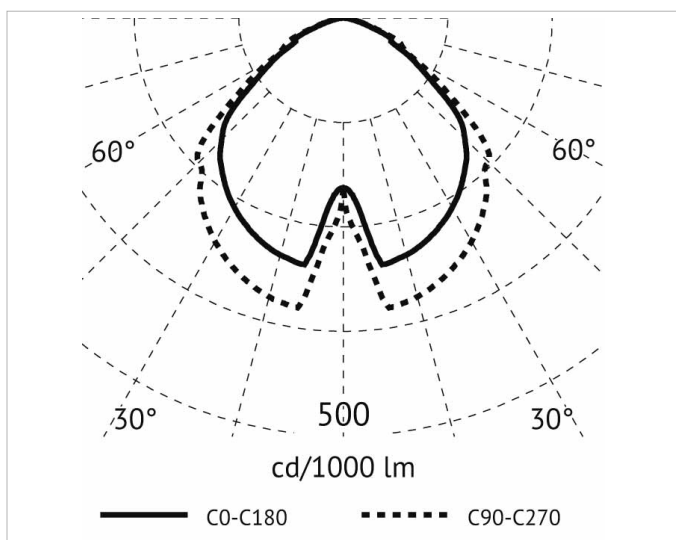

Beschreibung

SOFIA Poller-Leuchte mit Erdspieß, 10W, 3000K, 220-240V, H=800mm, Alu-Druckguss, IP65, CRI>80, 360° Lichtaustritt, sand

Allgemeine Daten

Art der Leuchte:	Pollerleuchte
Fassung:	ohne
Gehäusefarbe:	sonstige
Mit Grundplatte:	Ja
Schutzart (IP):	IP65
Schutzklasse:	I
Werkstoff des Gehäuses:	Aluminium

Lichttechnische Daten

Ausstrahlungswinkel:	extrem breitstrahlend >80°
Bemessungslichtstrom nach IEC 62722-2-1:	1152lm
Farbtemperatur:	3000K
Farbwiedergabeindex CRI:	80-89
Leuchtenlichtausbeute:	96lm/W
Lichtaustritt:	direkt
Lichtfarbe:	weiß
Lichtverteilung:	symmetrisch
Max. Systemleistung:	12W
Mit Leuchtmittel:	Ja

Elektrische Daten

Nennspannung:	220V - 240V
Schlagfestigkeit:	IK07
Spannungsart:	AC

Produktabmessung

Durchmesser:	120mm
Höhe/Tiefe:	800mm

Adresse/Kontakt