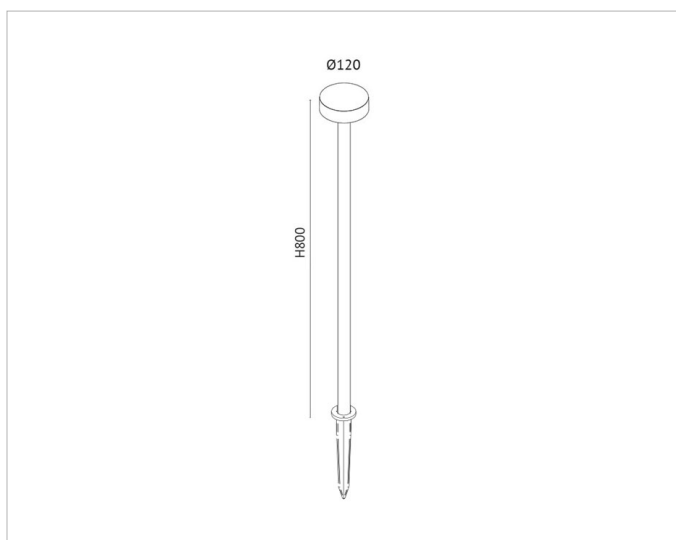

Beschreibung

SOFIA Poller-Leuchte mit Erdspieß, 10W, 3000K, 220-240V, H=800mm, Alu-Druckguss, IP65, CRI>80, 360° Lichtaustritt, sand

Allgemeine Daten

Art der Leuchte:	Pollerleuchte
Fassung:	ohne
Gehäusefarbe:	sonstige
Mit Grundplatte:	Ja
Schutzart (IP):	IP65
Schutzklasse:	I
Werkstoff des Gehäuses:	Aluminium

Lichttechnische Daten

Ausstrahlungswinkel:	extrem breitstrahlend >80°
Bemessungslichtstrom nach IEC 62722-2-1:	1152lm
Farbtemperatur:	3000K
Farbwiedergabeindex CRI:	80-89
Leuchtenlichtausbeute:	96lm/W
Lichtaustritt:	direkt
Lichtfarbe:	weiß
Lichtverteilung:	symmetrisch
Max. Systemleistung:	12W
Mit Leuchtmittel:	Ja

Elektrische Daten

Nennspannung:	220V - 240V
Schlagfestigkeit:	IK07
Spannungsart:	AC

Produktabmessung

Durchmesser:	120mm
Höhe/Tiefe:	800mm

Adresse/Kontakt