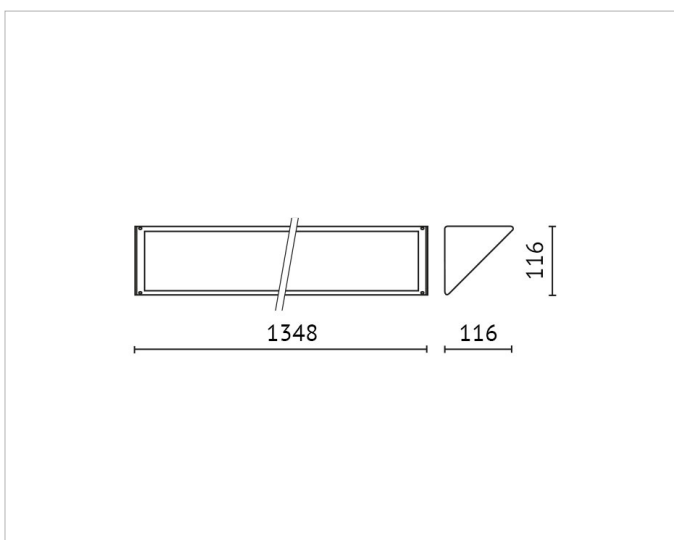

Elektrische Daten

Nennspannung:	230V
Ohne Dimmfunktion:	Ja
Schlagfestigkeit:	IK08
Spannungsart:	AC

Adresse/Kontakt

Produktabmessung

Breite: 116mm
Höhe/Tiefe: 116mm
Länge: 1007mm

Adresse/Kontakt