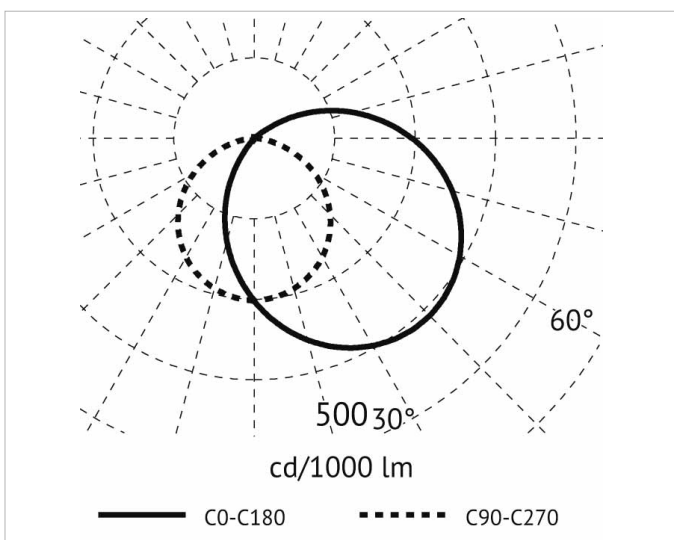

Beschreibung

SuperMaxiLED 58W, L=1348mm, 3000K, lineare LED-Module 24V, IK10, IP65, CRI<80, Lebensdauer: 60.000 h, Gehäuse aus stranggepresstem Alu, Rahmen Alu-Druckguss, Diffusor aus opalem Polycarbonat UV-beständig, mit eingebautem Treiber, Gehäuse: schwarz

Lichttechnische Daten

Energieeffizienzklasse der Lichtquelle nach EU-Richtlinie 2019/2015:	F
Farbtemperatur:	3000K
Farbwiedergabeindex CRI:	80-89
Leuchtmittel:	LED austauschbar
Lichtaustritt:	direkt
Lichtfarbe:	weiß
Lichtverteilung:	asymmetrisch
Max. Systemleistung:	58W
Mit Leuchtmittel:	Ja

Elektrische Daten

Nennspannung:	230V
Ohne Dimmfunktion:	Ja
Schlagfestigkeit:	IK08
Spannungsart:	AC

Adresse/Kontakt

Produktabmessung

Breite: 116mm
Höhe/Tiefe: 116mm
Länge: 1007mm

Adresse/Kontakt