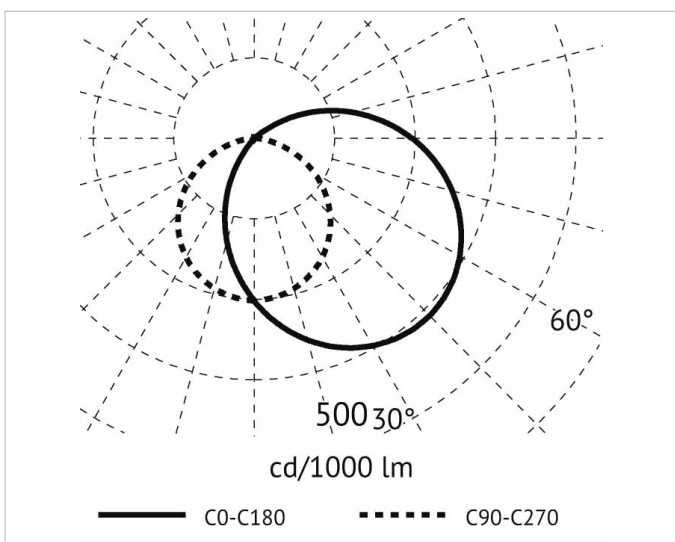

Beschreibung

SuperMaxiLED 58W, L=1348mm, 4000K, lineare LED-Module 24V, IK10, IP65, CRI<80, Lebensdauer: 60.000 h, Gehäuse aus stranggepresstem Alu, Rahmen Alu-Druckguss, Diffusor aus opalem Polycarbonat UV-beständig, mit eingebautem Treiber, Gehäuse: aluminiumgrau

Energieeffizienzklasse der Lichtquelle nach EU-Richtlinie 2019/2015:	F
Farbtemperatur:	4000K
Farbwiedergabeindex CRI:	80-89
Leuchtmittel:	LED austauschbar
Lichtaustritt:	direkt
Lichtfarbe:	weiß
Lichtverteilung:	asymmetrisch
Max. Systemleistung:	58W
Mit Leuchtmittel:	Ja

Elektrische Daten

Nennspannung:	230V
Ohne Dimmfunktion:	Ja
Schlagfestigkeit:	IK08
Spannungsart:	AC

Adresse/Kontakt

Produktabmessung

Breite:	116mm
Höhe/Tiefe:	116mm
Länge:	1007mm

Adresse/Kontakt