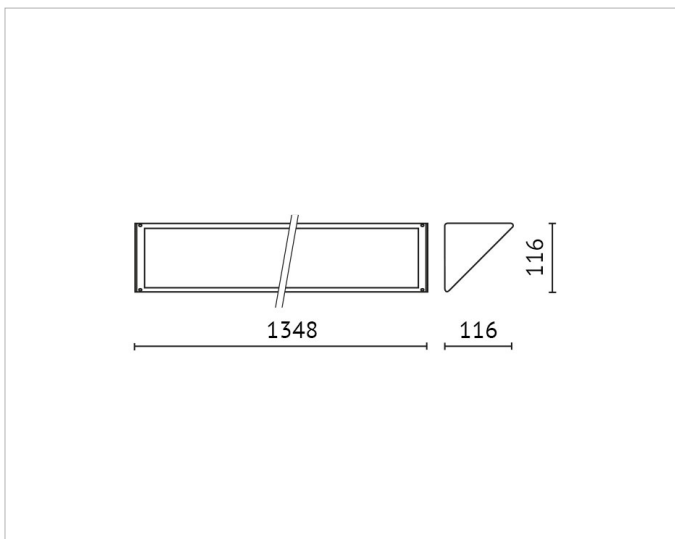

Beschreibung

SuperMaxiLED 58W, L=1348mm, 4000K, lineare LED-Module 24V, IK10, IP65, CRI<80, Lebensdauer: 60.000 h, Gehäuse aus stranggepresstem Alu, Rahmen Alu-Druckguss, Diffusor aus opalem Polycarbonat UV-beständig, mit eingebautem Treiber, Gehäuse: aluminiumgrau

Allgemeine Daten

Geeignet für Aufbaumontage:	Ja
Geeignet für Deckenmontage:	Ja
Geeignet für Wandmontage:	Ja
Gehäusefarbe:	grau
Schutzart (IP):	IP65
Schutzklasse:	II
Werkstoff des Gehäuses:	Aluminium

Lichttechnische Daten

Elektrische Daten

Nennspannung:	230V
Ohne Dimmfunktion:	Ja
Schlagfestigkeit:	IK08
Spannungsart:	AC

Adresse/Kontakt

Produktabmessung

Breite:	116mm
Höhe/Tiefe:	116mm
Länge:	1007mm

Adresse/Kontakt