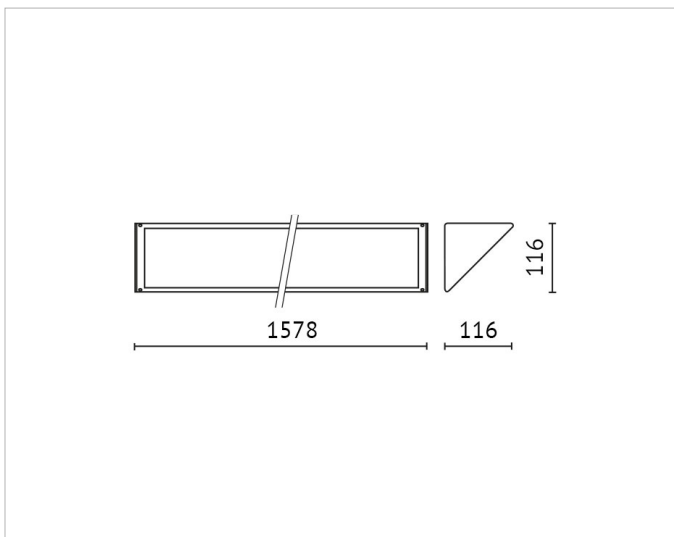

Beschreibung

SuperMaxiLED 34W, L=1578mm, 3000K, lineare LED-Module 24V, IK10, IP65, CRI<80, Lebensdauer: 60.000 h, Gehäuse aus stranggepresstem Alu, Rahmen Alu-Druckguss, Diffusor aus opalem Polycarbonat UV-beständig, mit eingebautem Treiber, Gehäuse: aluminiumgrau

Allgemeine Daten

Geeignet für Aufbaumontage:	Ja
Geeignet für Deckenmontage:	Ja
Geeignet für Wandmontage:	Ja
Gehäusefarbe:	grau
Schutzart (IP):	IP65
Schutzklasse:	II
Werkstoff des Gehäuses:	Aluminium

Lichttechnische Daten

Elektrische Daten

Nennspannung:	230V
Ohne Dimmfunktion:	Ja
Schlagfestigkeit:	IK08
Spannungsart:	AC

Adresse/Kontakt

Produktabmessung

Breite: 116mm
Höhe/Tiefe: 116mm
Länge: 1007mm

Adresse/Kontakt