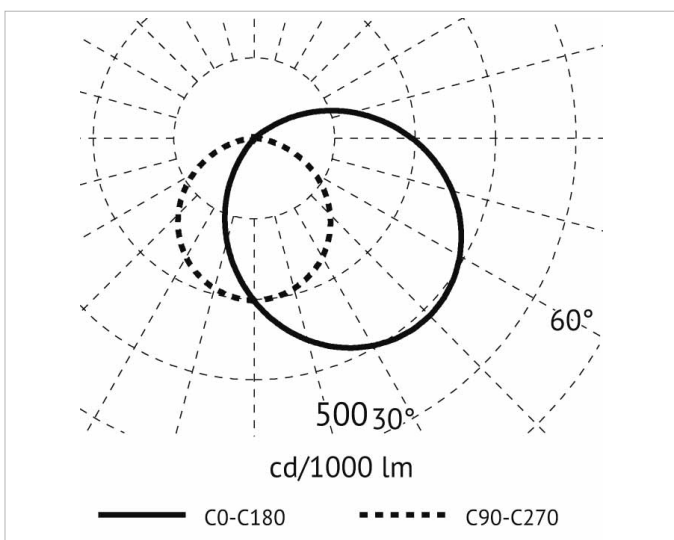

Beschreibung

SuperMaxiLED 34W, L=1578mm, 3000K, lineare LED-Module 24V, IK10, IP65, CRI<80, Lebensdauer: 60.000 h, Gehäuse aus stranggepresstem Alu, Rahmen Alu-Druckguss, Diffusor aus opalem Polycarbonat UV-beständig, mit eingebautem Treiber, Gehäuse: aluminiumgrau

Energieeffizienzklasse der Lichtquelle nach EU-Richtlinie 2019/2015:	F
Farbtemperatur:	3000K
Farbwiedergabeindex CRI:	80-89
Leuchtmittel:	LED austauschbar
Lichtaustritt:	direkt
Lichtfarbe:	weiß
Lichtverteilung:	asymmetrisch
Max. Systemleistung:	34W
Mit Leuchtmittel:	Ja

Elektrische Daten

Nennspannung:	230V
Ohne Dimmfunktion:	Ja
Schlagfestigkeit:	IK08
Spannungsart:	AC

Adresse/Kontakt

Produktabmessung

Breite: 116mm
Höhe/Tiefe: 116mm
Länge: 1007mm

Adresse/Kontakt