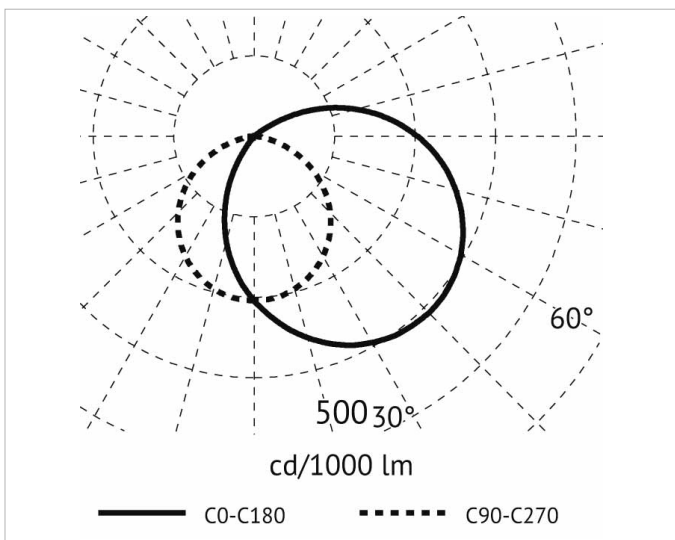

## Lichttechnische Daten

<b>Energieeffizienzklasse der Lichtquelle nach EU-Richtlinie 2019/2015:</b>	F
<b>Farbtemperatur:</b>	4000K
<b>Farbwiedergabeindex CRI:</b>	80-89
<b>Leuchtmittel:</b>	LED austauschbar
<b>Lichtaustritt:</b>	direkt
<b>Lichtfarbe:</b>	weiß
<b>Lichtverteilung:</b>	asymmetrisch
<b>Max. Systemleistung:</b>	8,5W
<b>Mit Leuchtmittel:</b>	Ja

## Produktabmessung

## Adresse/Kontakt

**Breite:** 116mm  
**Höhe/Tiefe:** 116mm  
**Länge:** 207mm

**Adresse/Kontakt**