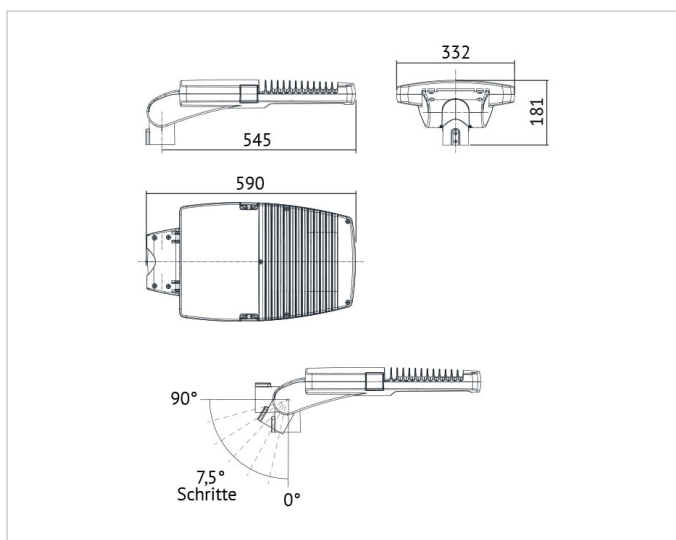

## Beschreibung

SKY Mastleuchte 70W, 4000K, CRI>80, 220-240V, 50-60Hz, inkl. Netzteil, Street light optic, Überspannungsschutz 6/8kV, Gehäuse aus Aluminium Druck-guss, IP66, IK10, anthrazit

## Allgemeine Daten

<b>Fassung:</b>	ohne
<b>Gehäusefarbe:</b>	anthrazit
<b>Montageart:</b>	Aufsatz
<b>Oberflächenschutz:</b>	lackiert
<b>Schutzart (IP):</b>	IP66
<b>Schutzklasse:</b>	II
<b>Werkstoff des Gehäuses:</b>	Aluminium

## Adresse/Kontakt

**Produktabmessung**

<b>Breite:</b>	322mm
<b>Geeignet für Zopfmaß:</b>	60mm
<b>Höhe/Tiefe:</b>	181mm
<b>Länge:</b>	590mm

**Adresse/Kontakt**