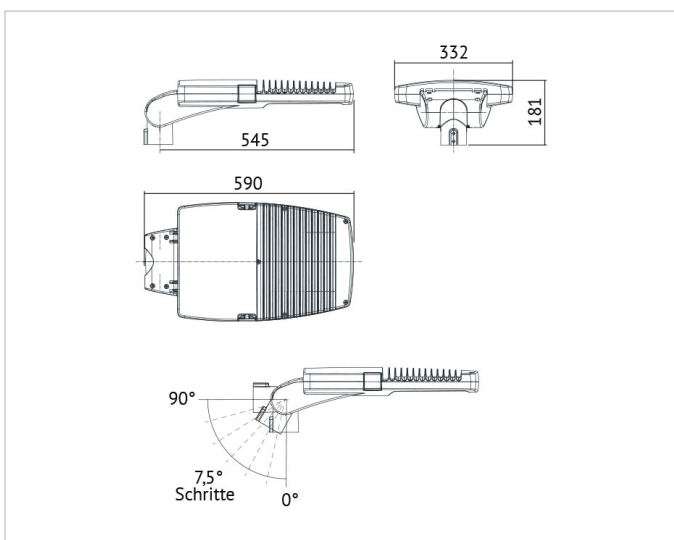

## Adresse/Kontakt

**Produktabmessung**

<b>Breite:</b>	322mm
<b>Geeignet für Zopfmaß:</b>	60mm
<b>Höhe/Tiefe:</b>	181mm
<b>Länge:</b>	590mm

**Adresse/Kontakt**