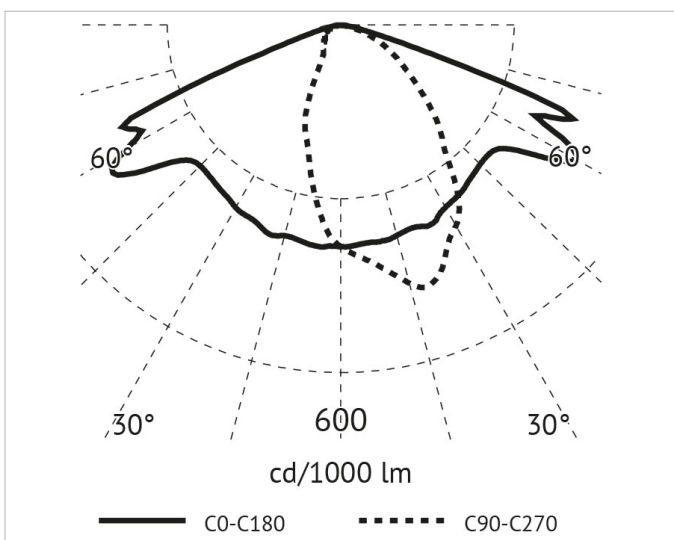

## Beschreibung

SKY Mastleuchte 70W, 4000K, CRI>80, 220-240V, 50-60Hz, inkl. Netzteil, Street light optic, Überspannungsschutz 6/8kV, Gehäuse aus Aluminium Druck-guss, IP66, IK10, anthrazit

## Lichttechnische Daten

<b>Bemessungslichtstrom nach IEC 62722-2-1:</b>	8950lm
<b>Energieeffizienzklasse der Lichtquelle nach EU-Richtlinie 2019/2015:</b>	C
<b>Farbkonsistenz (McAdam-Ellipse):</b>	SDCM4
<b>Farbtemperatur:</b>	4000K
<b>Farbwiedergabeindex CRI:</b>	80-89
<b>Geeignet für Anzahl der Lichtquellen:</b>	1
<b>Leuchtenlichtausbeute:</b>	124lm/W
<b>Leuchtmittel:</b>	LED austauschbar
<b>Lichtfarbe:</b>	weiß
<b>Max. Systemleistung:</b>	72W
<b>Mit Leuchtmittel:</b>	Ja

## Adresse/Kontakt

**Produktabmessung**

<b>Breite:</b>	322mm
<b>Geeignet für Zopfmaß:</b>	60mm
<b>Höhe/Tiefe:</b>	181mm
<b>Länge:</b>	590mm

**Adresse/Kontakt**