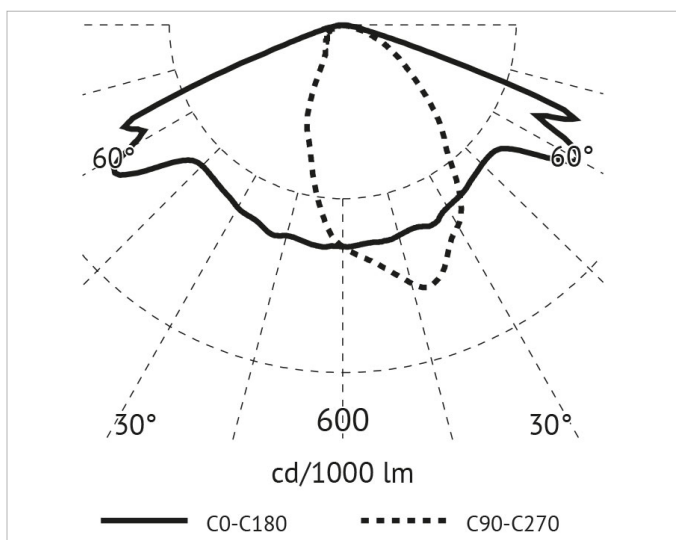

## Beschreibung

SKY Mastleuchte 70W, 4000K, CRI>80, 220-240V, 50-60Hz, inkl. Netzteil, Street light optic, Überspannungsschutz 6/8kV, Gehäuse aus Aluminium Druck-guss, IP66, IK10, anthrazit

## Allgemeine Daten

<b>Fassung:</b>	ohne
<b>Gehäusefarbe:</b>	anthrazit
<b>Montageart:</b>	Aufsatz
<b>Oberflächenschutz:</b>	lackiert
<b>Schutzart (IP):</b>	IP66
<b>Schutzklasse:</b>	II
<b>Werkstoff des Gehäuses:</b>	Aluminium

## Lichttechnische Daten

<b>Bemessungslichtstrom nach IEC 62722-2-1:</b>	8950lm
<b>Energieeffizienzklasse der Lichtquelle nach EU-Richtlinie 2019/2015:</b>	C
<b>Farbkonsistenz (McAdam-Ellipse):</b>	SDCM4
<b>Farbtemperatur:</b>	4000K
<b>Farbwiedergabeindex CRI:</b>	80-89
<b>Geeignet für Anzahl der Lichtquellen:</b>	1
<b>Leuchtenlichtausbeute:</b>	124lm/W
<b>Leuchtmittel:</b>	LED austauschbar
<b>Lichtfarbe:</b>	weiß
<b>Max. Systemleistung:</b>	72W
<b>Mit Leuchtmittel:</b>	Ja

## Adresse/Kontakt

**Produktabmessung**

<b>Breite:</b>	322mm
<b>Geeignet für Zopfmaß:</b>	60mm
<b>Höhe/Tiefe:</b>	181mm
<b>Länge:</b>	590mm

**Adresse/Kontakt**