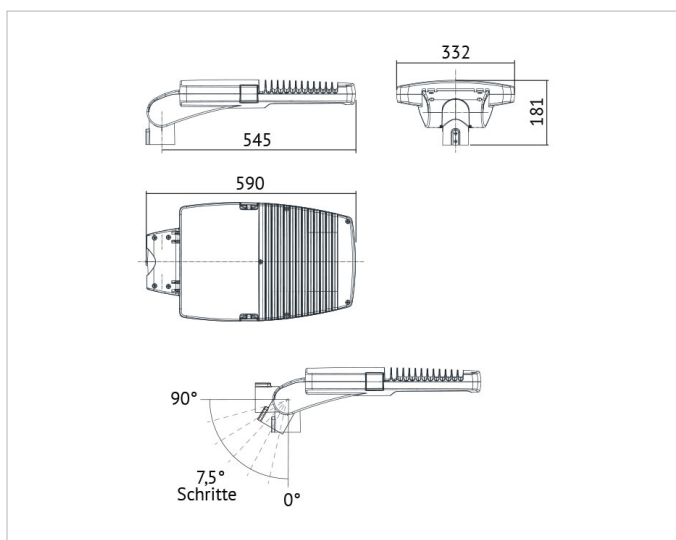

Beschreibung

SKY Mastleuchte 140W, 4000K, CRI>80, 220-240V, 50-60Hz, inkl. Netzteil, Street light optic, Überspannungsschutz 6/8kV, Gehäuse aus Aluminium Druck-guss, IP66, IK10, anthrazit

Allgemeine Daten

Fassung: ohne
Gehäusefarbe: anthrazit
Montageart: Aufsatz
Oberflächenschutz: lackiert
Schutzart (IP): IP66
Schutzklasse: II
Werkstoff des Gehäuses: Aluminium

Lichttechnische Daten

Bemessungslichtstrom nach IEC 62722-2-1: 17900lm
Energieeffizienzklasse der Lichtquelle nach EU-Richtlinie 2019/2015: C
Farbkonsistenz (McAdam-Ellipse): SDCM6
Farbtemperatur: 4000K
Farbwiedergabeindex CRI: 80-89
Geeignet für Anzahl der Lichtquellen: 1
Leuchtenlichtausbeute: 125lm/W
Leuchtmittel: LED austauschbar
Lichtfarbe: weiß
Max. Systemleistung: 143W
Mit Leuchtmittel: Ja

Elektrische Daten

Nennspannung: 220V - 240V
Ohne Dimmfunktion: Ja
Schlagfestigkeit: IK08
Spannungsart: AC

Adresse/Kontakt

Produktabmessung

Breite:	322mm
Geeignet für Zopfmaß:	60mm
Höhe/Tiefe:	181mm
Länge:	590mm