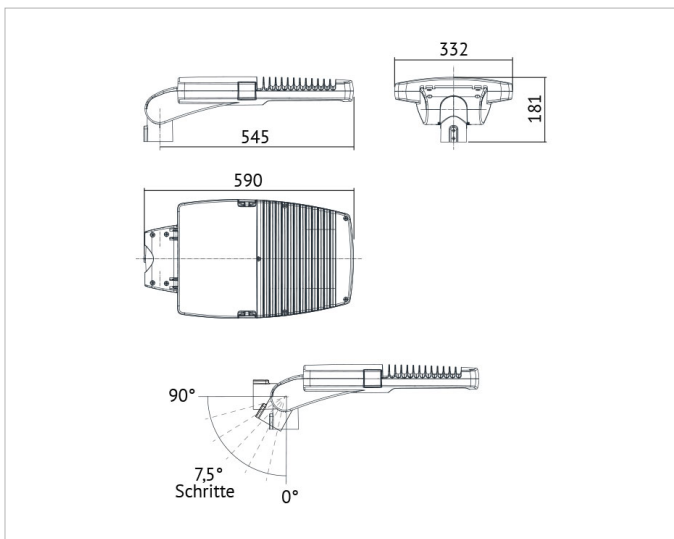

Beschreibung

SKY Mastleuchte 140W, 4000K, CRI>80, 220-240V, 50-60Hz, inkl. Netzteil, Street light optic, Überspannungsschutz 6/8kV, Gehäuse aus Aluminium Druck-guss, IP66, IK10, anthrazit

Allgemeine Daten

Fassung: ohne
Gehäusefarbe: anthrazit
Montageart: Aufsatz
Oberflächenschutz: lackiert
Schutzart (IP): IP66
Schutzklasse: II
Werkstoff des Gehäuses: Aluminium

Lichttechnische Daten

Bemessungslichtstrom nach IEC 62722-2-1: 17900lm
Energieeffizienzklasse der Lichtquelle nach EU-Richtlinie 2019/2015: C
Farbkonsistenz (McAdam-Ellipse): SDCM6
Farbtemperatur: 4000K
Farbwiedergabeindex CRI: 80-89
Geeignet für Anzahl der Lichtquellen: 1
Leuchtenlichtausbeute: 125lm/W
Leuchtmittel: LED austauschbar
Lichtfarbe: weiß
Max. Systemleistung: 143W
Mit Leuchtmittel: Ja

Elektrische Daten

Nennspannung: 220V - 240V
Ohne Dimmfunktion: Ja
Schlagfestigkeit: IK08
Spannungsart: AC

Adresse/Kontakt

Produktabmessung

Breite:	322mm
Geeignet für Zopfmaß:	60mm
Höhe/Tiefe:	181mm
Länge:	590mm