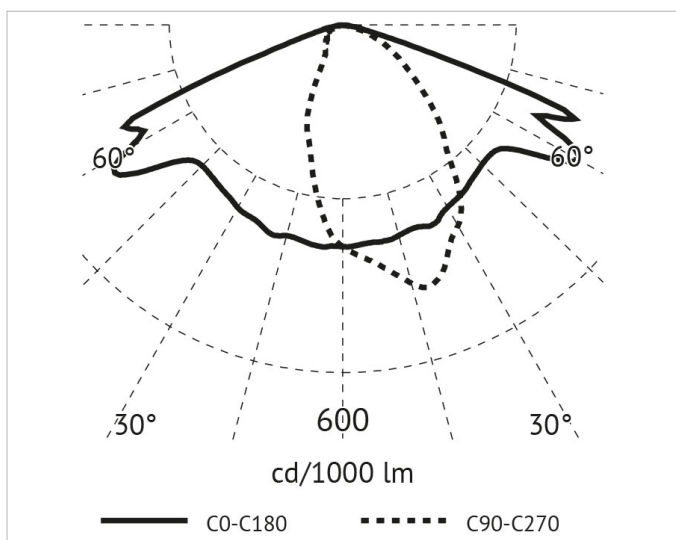

Beschreibung

SKY Mastleuchte 140W, 4000K, CRI>80, 220-240V, 50-60Hz, inkl. Netzteil, Street light optic, Überspannungsschutz 6/8kV, Gehäuse aus Aluminium Druck-guss, IP66, IK10, anthrazit

Allgemeine Daten

Fassung: ohne
Gehäusefarbe: anthrazit
Montageart: Aufsatz
Oberflächenschutz: lackiert
Schutzart (IP): IP66
Schutzklasse: II
Werkstoff des Gehäuses: Aluminium

Lichttechnische Daten

Bemessungslichtstrom nach IEC 62722-2-1: 17900lm
Energieeffizienzklasse der Lichtquelle nach EU-Richtlinie 2019/2015: C
Farbkonsistenz (McAdam-Ellipse): SDCM6
Farbtemperatur: 4000K
Farbwiedergabeindex CRI: 80-89
Geeignet für Anzahl der Lichtquellen: 1
Leuchtenlichtausbeute: 125lm/W
Leuchtmittel: LED austauschbar
Lichtfarbe: weiß
Max. Systemleistung: 143W
Mit Leuchtmittel: Ja

Elektrische Daten

Nennspannung: 220V - 240V
Ohne Dimmfunktion: Ja
Schlagfestigkeit: IK08
Spannungsart: AC

Adresse/Kontakt

Produktabmessung

Breite:	322mm
Geeignet für Zopfmaß:	60mm
Höhe/Tiefe:	181mm
Länge:	590mm