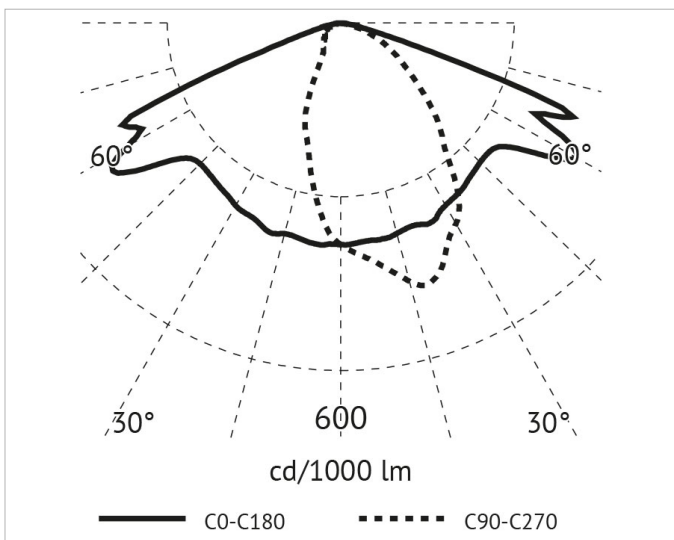

Beschreibung

SKY Mastleuchte 140W, 4000K, CRI>80, 220-240V, 50-60Hz, inkl. Netzteil, Street light optic, Überspannungsschutz 6/8kV, Gehäuse aus Aluminium Druck-guss, IP66, IK10, anthrazit

Allgemeine Daten

Fassung: ohne
Gehäusefarbe: anthrazit
Montageart: Aufsatz
Oberflächenschutz: lackiert
Schutzart (IP): IP66
Schutzklasse: II
Werkstoff des Gehäuses: Aluminium

Lichttechnische Daten

Bemessungslichtstrom nach IEC 62722-2-1: 17900lm
Energieeffizienzklasse der Lichtquelle nach EU-Richtlinie 2019/2015: C
Farbkonsistenz (McAdam-Ellipse): SDCM6
Farbtemperatur: 4000K
Farbwiedergabeindex CRI: 80-89
Geeignet für Anzahl der Lichtquellen: 1
Leuchtenlichtausbeute: 125lm/W
Leuchtmittel: LED austauschbar
Lichtfarbe: weiß
Max. Systemleistung: 143W
Mit Leuchtmittel: Ja

Elektrische Daten

Nennspannung: 220V - 240V
Ohne Dimmfunktion: Ja
Schlagfestigkeit: IK08
Spannungsart: AC

Adresse/Kontakt

Produktabmessung

Breite:	322mm
Geeignet für Zopfmaß:	60mm
Höhe/Tiefe:	181mm
Länge:	590mm