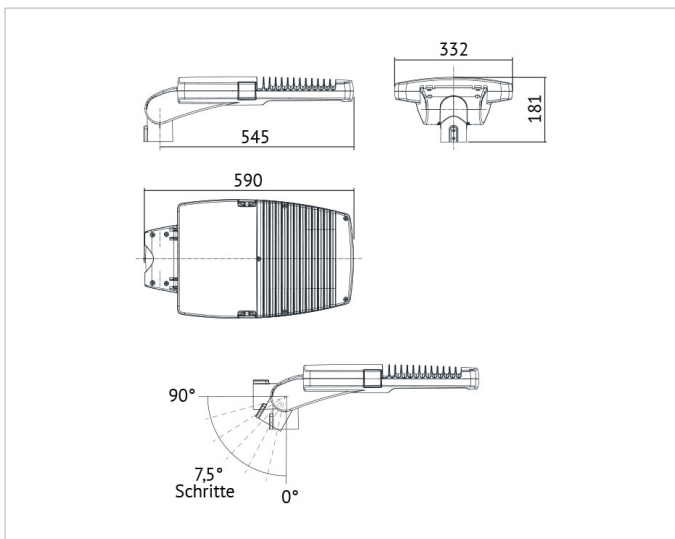

Beschreibung

SKY Mastleuchte 105W, 4000K, CRI>80, 220-240V, 50-60Hz, inkl. Netzteil, Street light optic, Überspannungsschutz 6/8kV, Gehäuse aus Aluminium Druck-guss, IP66, IK10, anthrazit

Allgemeine Daten

Fassung:	ohne
Gehäusefarbe:	anthrazit
Montageart:	Aufsatz
Oberflächenschutz:	lackiert
Schutzart (IP):	IP66
Schutzklasse:	II
Werkstoff des Gehäuses:	Aluminium

Lichttechnische Daten

Bemessungslichtstrom nach IEC 62722-2-1:	13425lm
Energieeffizienzklasse der Lichtquelle nach EU-Richtlinie 2019/2015:	C
Farbkonsistenz (McAdam-Ellipse):	SDCM5
Farbtemperatur:	4000K
Farbwiedergabeindex CRI:	80-89
Geeignet für Anzahl der Lichtquellen:	1
Leuchtenlichtausbeute:	125lm/W
Leuchtmittel:	LED austauschbar
Lichtfarbe:	weiß
Max. Systemleistung:	107W
Mit Leuchtmittel:	Ja

Elektrische Daten

Nennspannung:	220V - 240V
Ohne Dimmfunktion:	Ja
Schlagfestigkeit:	IK08
Spannungsart:	AC

Adresse/Kontakt

Produktabmessung

Breite:	322mm
Geeignet für Zopfmaß:	60mm
Höhe/Tiefe:	181mm
Länge:	590mm