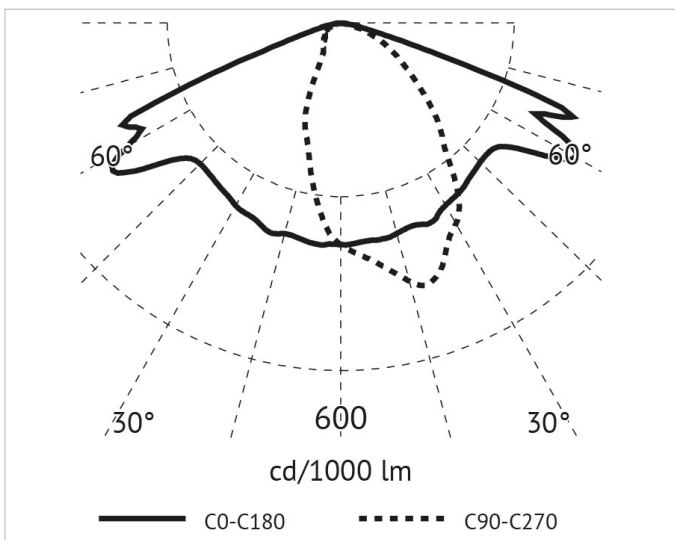

Beschreibung

SKY Mastleuchte 105W, 4000K, CRI>80, 220-240V, 50-60Hz, inkl. Netzteil, Street light optic, Überspannungsschutz 6/8kV, Gehäuse aus Aluminium Druck-guss, IP66, IK10, anthrazit

Allgemeine Daten

Fassung:	ohne
Gehäusefarbe:	anthrazit
Montageart:	Aufsatz
Oberflächenschutz:	lackiert
Schutzart (IP):	IP66
Schutzklasse:	II
Werkstoff des Gehäuses:	Aluminium

Lichttechnische Daten

Bemessungslichtstrom nach IEC 62722-2-1:	13425lm
Energieeffizienzklasse der Lichtquelle nach EU-Richtlinie 2019/2015:	C
Farbkonsistenz (McAdam-Ellipse):	SDCM5
Farbtemperatur:	4000K
Farbwiedergabeindex CRI:	80-89
Geeignet für Anzahl der Lichtquellen:	1
Leuchtenlichtausbeute:	125lm/W
Leuchtmittel:	LED austauschbar
Lichtfarbe:	weiß
Max. Systemleistung:	107W
Mit Leuchtmittel:	Ja

Elektrische Daten

Nennspannung:	220V - 240V
Ohne Dimmfunktion:	Ja
Schlagfestigkeit:	IK08
Spannungsart:	AC

Adresse/Kontakt

Produktabmessung

Breite:	322mm
Geeignet für Zopfmaß:	60mm
Höhe/Tiefe:	181mm
Länge:	590mm