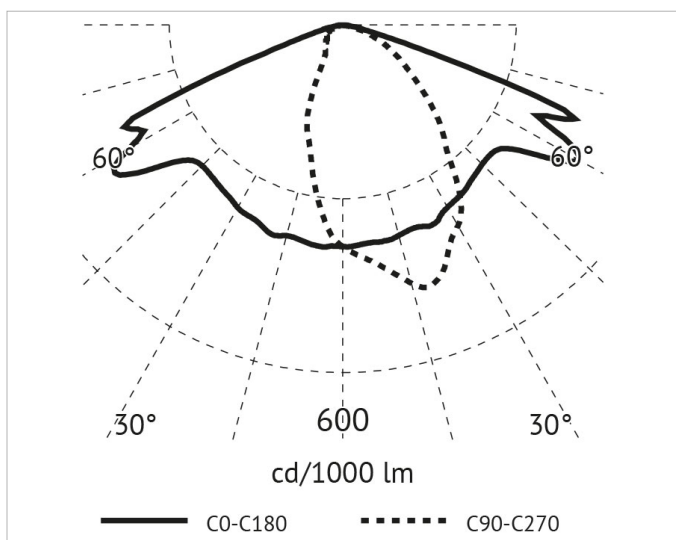

Beschreibung

SKY Mastleuchte 105W, 4000K, CRI>80, 220-240V, 50-60Hz, inkl. Netzteil, Street light optic, Überspannungsschutz 6/8kV, Gehäuse aus Aluminium Druck-guss, IP66, IK10, anthrazit

Allgemeine Daten

Fassung:	ohne
Gehäusefarbe:	anthrazit
Montageart:	Aufsatz
Oberflächenschutz:	lackiert
Schutzart (IP):	IP66
Schutzklasse:	II
Werkstoff des Gehäuses:	Aluminium

Lichttechnische Daten

Bemessungslichtstrom nach IEC 62722-2-1:	13425lm
Energieeffizienzklasse der Lichtquelle nach EU-Richtlinie 2019/2015:	C
Farbkonsistenz (McAdam-Ellipse):	SDCM5
Farbtemperatur:	4000K
Farbwiedergabeindex CRI:	80-89
Geeignet für Anzahl der Lichtquellen:	1
Leuchtenlichtausbeute:	125lm/W
Leuchtmittel:	LED austauschbar
Lichtfarbe:	weiß
Max. Systemleistung:	107W
Mit Leuchtmittel:	Ja

Elektrische Daten

Nennspannung:	220V - 240V
Ohne Dimmfunktion:	Ja
Schlagfestigkeit:	IK08
Spannungsart:	AC

Adresse/Kontakt

Produktabmessung

Breite:	322mm
Geeignet für Zopfmaß:	60mm
Höhe/Tiefe:	181mm
Länge:	590mm