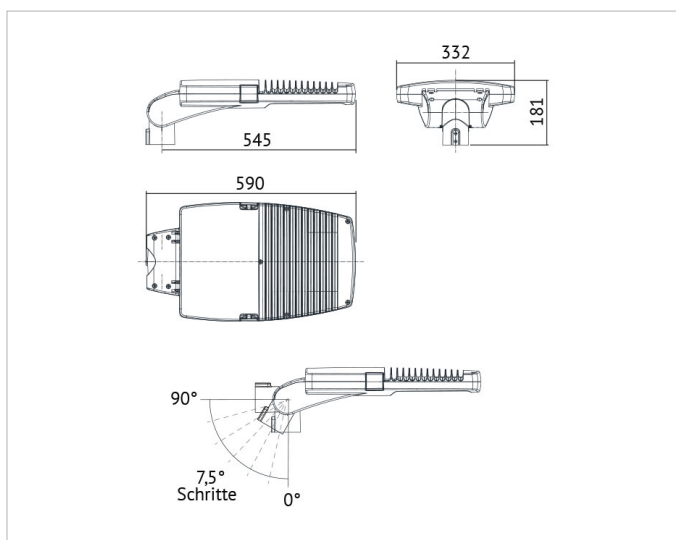

Beschreibung

SKY Mastleuchte 105W, 4000K, CRI>80, 220-240V, 50-60Hz, inkl. Netzteil, Street light optic, Überspannungsschutz 6/8kV, Gehäuse aus Aluminium Druck-guss, IP66, IK10, anthrazit

Allgemeine Daten

Fassung:	ohne
Gehäusefarbe:	anthrazit
Montageart:	Aufsatz
Oberflächenschutz:	lackiert
Schutzart (IP):	IP66
Schutzklasse:	II
Werkstoff des Gehäuses:	Aluminium

Lichttechnische Daten

Bemessungslichtstrom nach IEC 62722-2-1:	13425lm
Energieeffizienzklasse der Lichtquelle nach EU-Richtlinie 2019/2015:	C
Farbkonsistenz (McAdam-Ellipse):	SDCM5
Farbtemperatur:	4000K
Farbwiedergabeindex CRI:	80-89
Geeignet für Anzahl der Lichtquellen:	1
Leuchtenlichtausbeute:	125lm/W
Leuchtmittel:	LED austauschbar
Lichtfarbe:	weiß
Max. Systemleistung:	107W
Mit Leuchtmittel:	Ja

Elektrische Daten

Nennspannung:	220V - 240V
Ohne Dimmfunktion:	Ja
Schlagfestigkeit:	IK08
Spannungsart:	AC

Adresse/Kontakt

Produktabmessung

Breite:	322mm
Geeignet für Zopfmaß:	60mm
Höhe/Tiefe:	181mm
Länge:	590mm