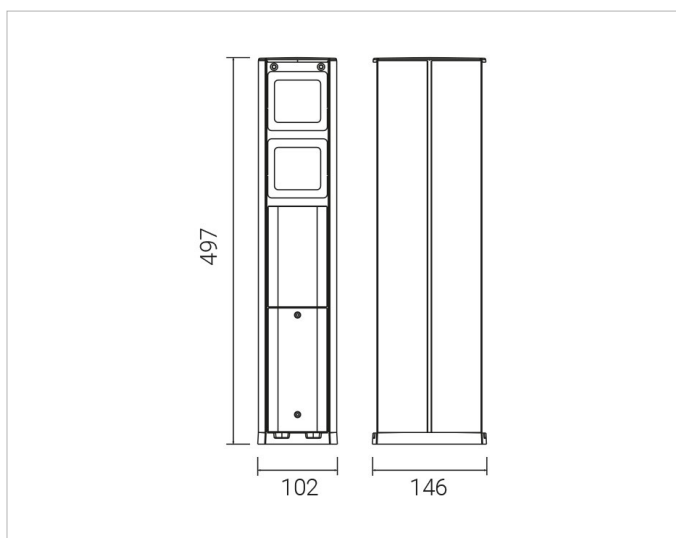

## Beschreibung

Server Point standard mit 1 Steckdosen, Sensor, 1 LED Orientierungslicht 3,2W, 4000K, Rückseite geschlossen, Gehäuse aus Aluminium, graphitgrau, UV-beständige Graphitbeschichtung, 2 Abzweigdosen komplett mit Klemmleiste

## Produktabmessung

**Breite:** 102mm