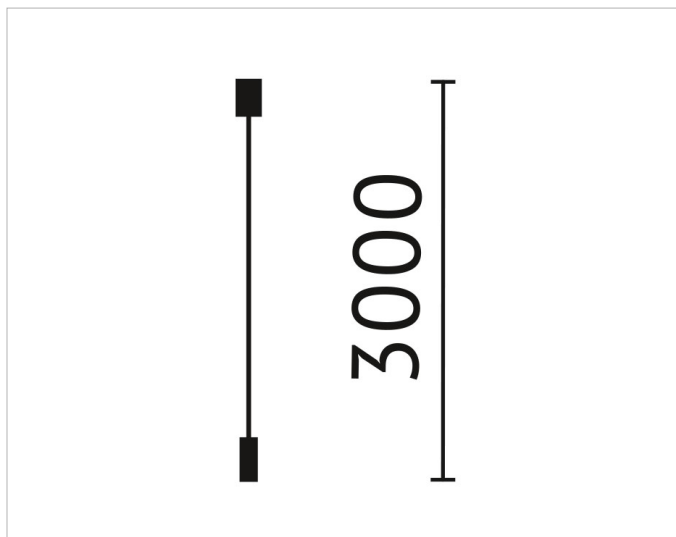

### Beschreibung

Seilaufhängung mit Deckenbefestigung, für vorhandene Profilbohrungen, höhenverstellbar, Länge max. 3000mm, vernickelt

### Allgemeine Daten

**Art des Zubehörs/Ersatzteils:** Seilabhängung  
**Farbe:** Silber  
**Werkstoff:** Stahl

### Produktabmessung

**Länge:** 3000mm