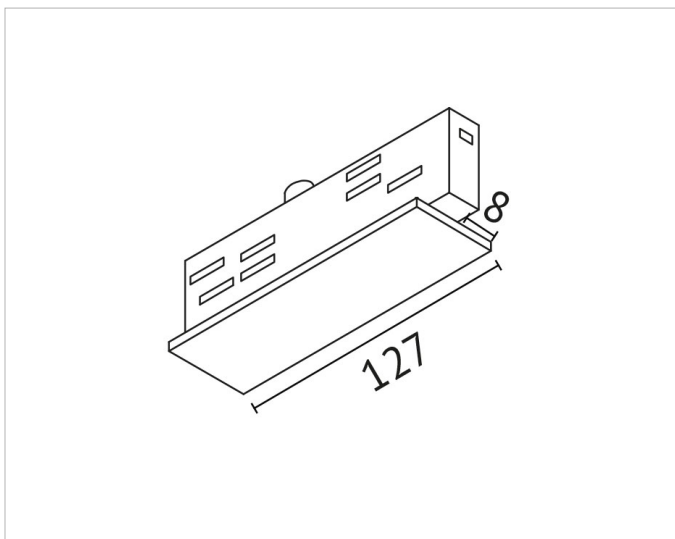

SCH-152031N

Beschreibung

Mitteneinspeiser für 3-Phasen Auf- / Hoch- und Einbauschiene, verkehrsweiß, RAL9016

Allgemeine Daten

Art des Zubehörs/Ersatzteils: Mitteleinspeisung
Farbe: weiß

Adresse/Kontakt

A.L.S. Architektonische Lichtsysteme GmbH
Mastorter Str. 31 | 88069 Tettngang (Germany)
tel.: +49 7542 9344-0 | Fax: +49 7542 9344-30
E-Mail: info@als.de | Web: www.als.de