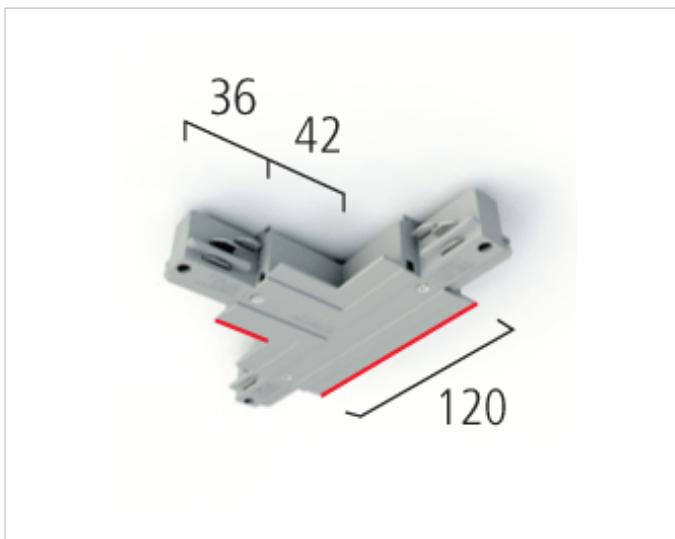

SCH-132141N

Beschreibung

T-Verbinder mit Deckenauflage, mit
Einspeisemöglichkeit, Schutzleiter außen/rechts,
verkehrsweiß RAL 9016

Allgemeine Daten

**Art des
Zubehörs/Ersatzteils:** Kupplung/Verbinder T-Form
Farbe: weiß