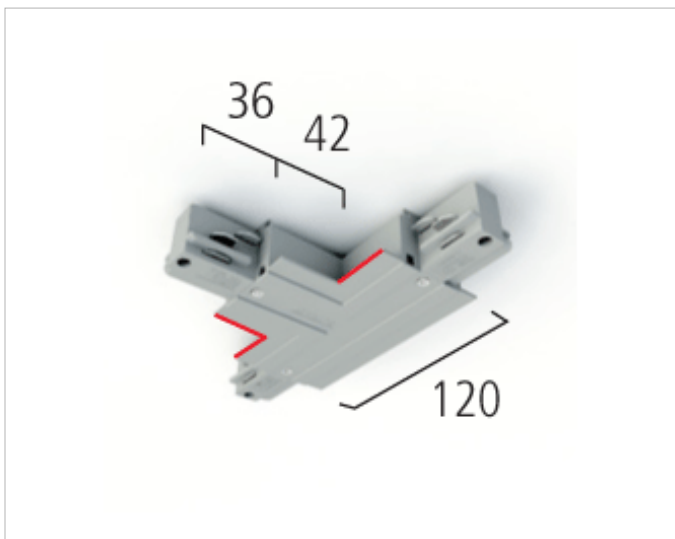

Adresse/Kontakt

A.L.S. Architektonische Lichtsysteme GmbH
Mastorter Str. 31 | 88069 Tettngang (Germany)
tel.: +49 7542 9344-0 | Fax: +49 7542 9344-30
E-Mail: info@als.de | Web: www.als.de