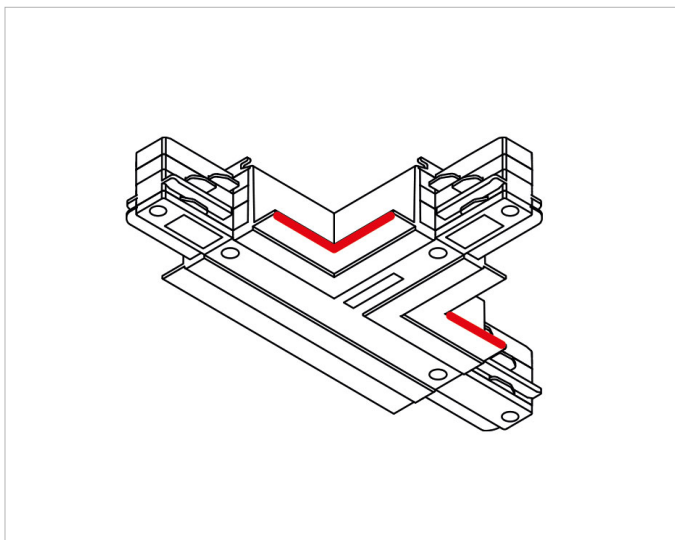

### Beschreibung

T-Verbinder mit Deckenauflage, mit  
Einspeisemöglichkeit, Schutzleiter innen/rechts,  
verkehrsweiß RAL 9016