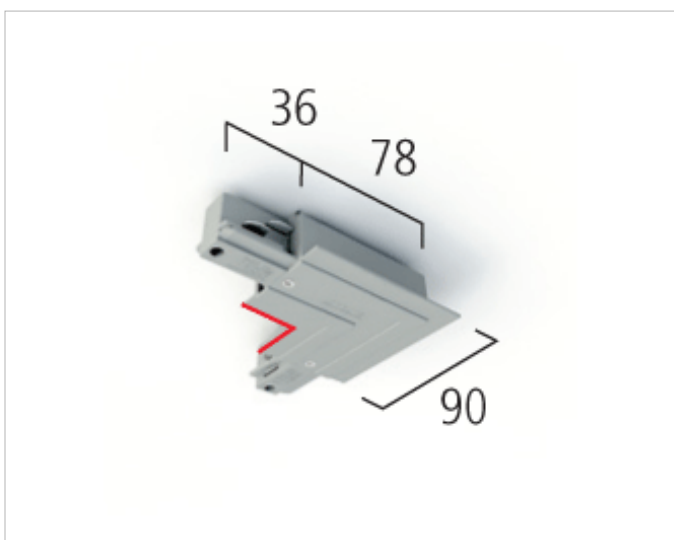

SCH-132102

Beschreibung

Eckverbinder mit Deckenauflage, mit
Einspeisemöglichkeit, Schutzleiter innen, schwarz

Allgemeine Daten

**Art des
Zubehörs/Ersatzteils:** Kupplung/Verbinder L-Form
Farbe: schwarz

Adresse/Kontakt