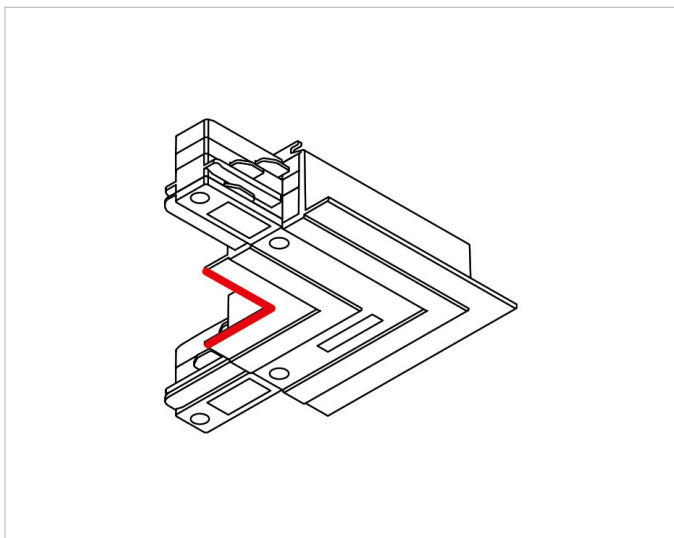

SCH-132101N

Beschreibung

Eckverbinder mit Deckenauflage, mit
Einspeisemöglichkeit, Schutzleiter innen,
verkehrsweiß RAL 9016

Allgemeine Daten

**Art des
Zubehörs/Ersatzteils:** Kupplung/Verbinder L-Form
Farbe: weiß