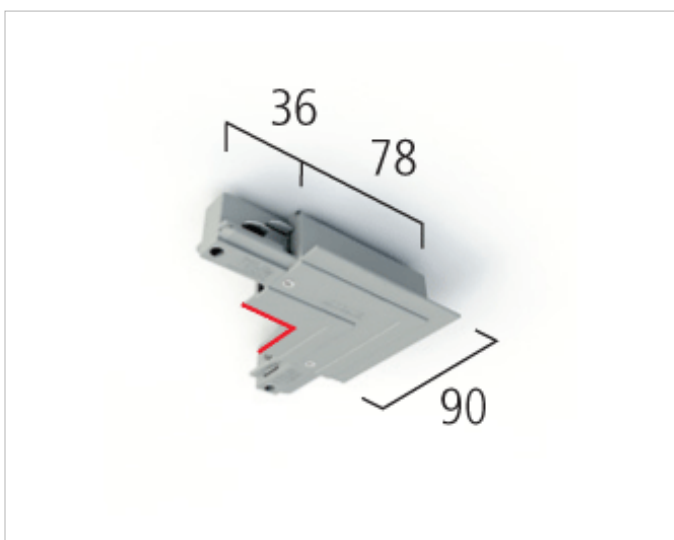

SCH-132101N

Beschreibung

Eckverbinder mit Deckenauflage, mit
Einspeisemöglichkeit, Schutzleiter innen,
verkehrsweiß RAL 9016

Allgemeine Daten

**Art des
Zubehörs/Ersatzteils:** Kupplung/Verbinder L-Form
Farbe: weiß