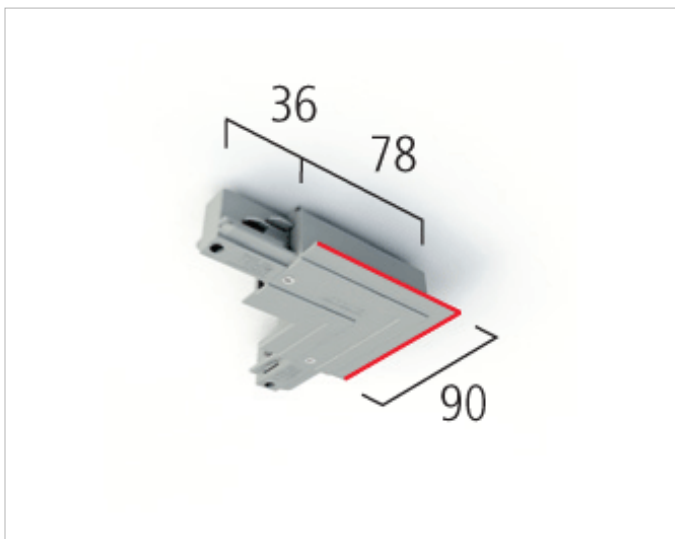

SCH-132092

Beschreibung

Eckverbinder mit Deckenauflage, mit
Einspeisemöglichkeit, Schutzleiter außen, schwarz

Allgemeine Daten

**Art des
Zubehörs/Ersatzteils:** Kupplung/Verbinder L-Form
Farbe: schwarz

Adresse/Kontakt