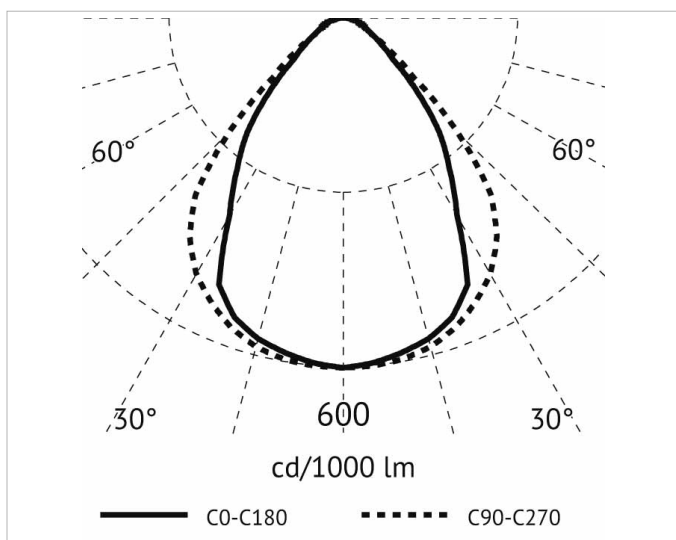

Beschreibung

Anbauleuchte LED ca. 37W, DALI, 6500K, CRI>90, 1195mm, mit Schlüsselschalter zum Abschalten der Dimmfunktion, seitliche Kabeleinspeisung, mit innenliegendem Reflektor, mit prismatischer Abdeckung

Allgemeine Daten

Geeignet für Aufbaumontage:	Ja
Geeignet für Deckenmontage:	Ja
Gehäusefarbe:	Aluminium
Schutzart (IP):	IP20
Schutzklasse:	I
Werkstoff des Gehäuses:	Aluminium

Lichttechnische Daten

Ausstrahlungswinkel:	breitstrahlend 41-80°
Bemessungslichtstrom nach IEC 62722-2-1:	3228lm
Blendbegrenzung (UGR):	20.05
Energieeffizienzklasse der Lichtquelle nach EU-Richtlinie 2019/2015:	F
Farbtemperatur:	6700K
Farbwiedergabeindex CRI:	90-100
Geeignet für Anzahl der Lichtquellen:	4
Leuchtenlichtausbeute:	87lm/W
Lichtaustritt:	direkt
Lichtfarbe:	weiß
Lichtverteilung:	symmetrisch
Max. Systemleistung:	37W

Elektrische Daten

Nennspannung:	220V - 240V
Spannungsart:	AC

Adresse/Kontakt

Produktabmessung

Breite:	70mm
Höhe/Tiefe:	90mm
Länge:	1195mm

Adresse/Kontakt