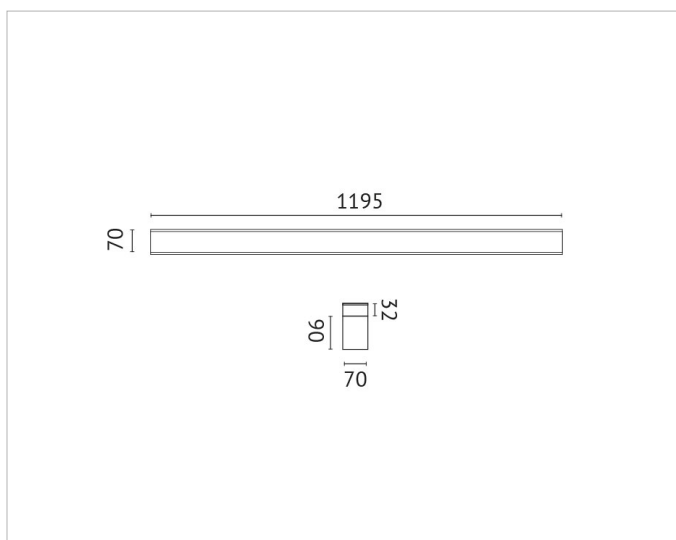

Beschreibung

Anbauleuchte LED ca. 37W, DALI, 6500K, CRI>90, 1195mm, mit Schlüsselschalter zum Abschalten der Dimmfunktion, seitliche Kabeleinspeisung, mit innenliegendem Reflektor, mit prismatischer Abdeckung

Allgemeine Daten

Geeignet für Aufbaumontage:	Ja
Geeignet für Deckenmontage:	Ja
Gehäusefarbe:	Aluminium
Schutzart (IP):	IP20
Schutzklasse:	I
Werkstoff des Gehäuses:	Aluminium

Lichttechnische Daten

Ausstrahlungswinkel:	breitstrahlend 41-80°
Bemessungslichtstrom nach IEC 62722-2-1:	3228lm
Blendbegrenzung (UGR):	20.05
Energieeffizienzklasse der Lichtquelle nach EU-Richtlinie 2019/2015:	F
Farbtemperatur:	6700K
Farbwiedergabeindex CRI:	90-100
Geeignet für Anzahl der Lichtquellen:	4
Leuchtenlichtausbeute:	87lm/W
Lichtaustritt:	direkt
Lichtfarbe:	weiß
Lichtverteilung:	symmetrisch
Max. Systemleistung:	37W

Elektrische Daten

Nennspannung:	220V - 240V
Spannungsart:	AC

Adresse/Kontakt

Produktabmessung

Breite:	70mm
Höhe/Tiefe:	90mm
Länge:	1195mm

Adresse/Kontakt