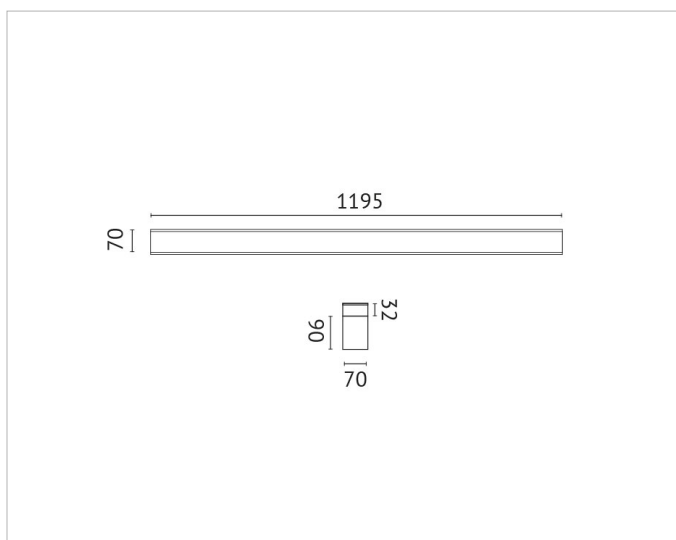

## Beschreibung

Anbauleuchte LED ca. 37W, 6500K, CRI>90, 1195mm, mit 1-10V Schnittstelle, seitliche Kabeleinspeisung, mit innenliegendem Reflektor, mit prismatischer Abdeckung

## Lichttechnische Daten

<b>Ausstrahlungswinkel:</b>	breitstrahlend 41-80°
<b>Bemessungslichtstrom nach IEC 62722-2-1:</b>	3228lm
<b>Blendbegrenzung (UGR):</b>	20.05
<b>Energieeffizienzklasse der Lichtquelle nach EU-Richtlinie 2019/2015:</b>	F
<b>Farbtemperatur:</b>	6700K
<b>Farbwiedergabeindex CRI:</b>	90-100
<b>Geeignet für Anzahl der Lichtquellen:</b>	4
<b>Leuchtenlichtausbeute:</b>	87lm/W
<b>Leuchtmittel:</b>	LED austauschbar
<b>Lichtaustritt:</b>	direkt
<b>Lichtfarbe:</b>	weiß
<b>Lichtverteilung:</b>	symmetrisch
<b>Max. Systemleistung:</b>	37W
<b>Mit Leuchtmittel:</b>	Ja

## Adresse/Kontakt

**Spannungsart:** AC

**Produktabmessung**

**Breite:** 70mm

**Höhe/Tiefe:** 90mm

**Länge:** 1195mm

**Adresse/Kontakt**