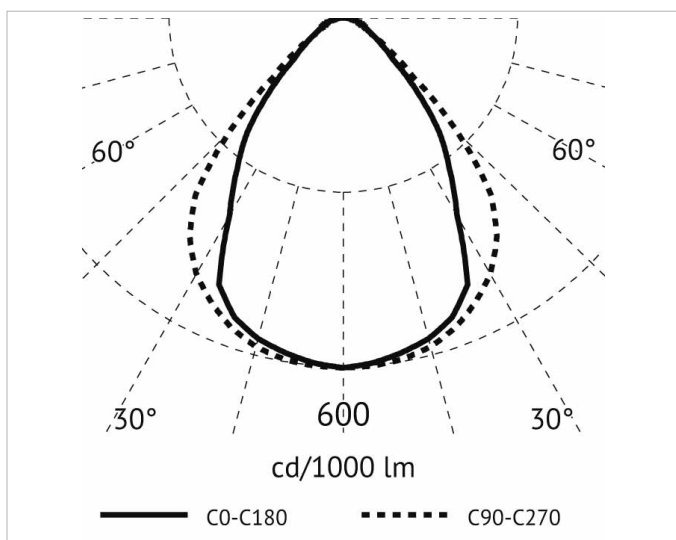

## Beschreibung

Anbauleuchte LED ca. 37W, 6500K, CRI>90, 1195mm, mit 1-10V Schnittstelle, seitliche Kabeleinspeisung, mit innenliegendem Reflektor, mit prismatischer Abdeckung

## Lichttechnische Daten

<b>Ausstrahlungswinkel:</b>	breitstrahlend 41-80°
<b>Bemessungslichtstrom nach IEC 62722-2-1:</b>	3228lm
<b>Blendbegrenzung (UGR):</b>	20.05
<b>Energieeffizienzklasse der Lichtquelle nach EU-Richtlinie 2019/2015:</b>	F
<b>Farbtemperatur:</b>	6700K
<b>Farbwiedergabeindex CRI:</b>	90-100
<b>Geeignet für Anzahl der Lichtquellen:</b>	4
<b>Leuchtenlichtausbeute:</b>	87lm/W
<b>Leuchtmittel:</b>	LED austauschbar
<b>Lichtaustritt:</b>	direkt
<b>Lichtfarbe:</b>	weiß
<b>Lichtverteilung:</b>	symmetrisch
<b>Max. Systemleistung:</b>	37W
<b>Mit Leuchtmittel:</b>	Ja

## Adresse/Kontakt

**Spannungsart:** AC

**Produktabmessung**

**Breite:** 70mm

**Höhe/Tiefe:** 90mm

**Länge:** 1195mm

**Adresse/Kontakt**